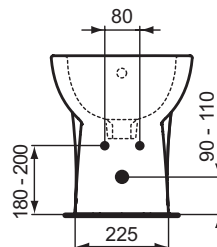

Bidet

Quarzo-Eurovit

Codice: **W330501**

Bidet a terra per installazione filo parete

Bidet a terra per installazione filo parete monoforo. Vi si possono installare sia rubinetti monocomando che monoforo a doppio comando. Fissaggi a pavimento inclusi.

Colore: 01 - Bianco

Scopri piú dettagli:

Montaggio: Filoparete
Peso netto (kg): 19.6