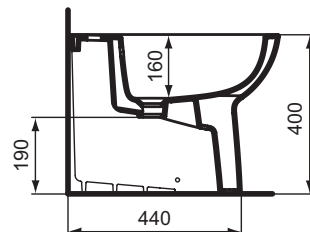

Bidet

Quarzo-Eurovit

Codice: **W330501**

Bidet a terra per installazione filo parete

Bidet a terra per installazione filo parete monoforo. Vi si possono installare sia rubinetti monocomando che monoforo a doppio comando. Fissaggi a pavimento inclusi.

Colore: 01 - Bianco

Scopri piú dettagli:

Montaggio: Filoparete
Peso netto (kg): 19.6