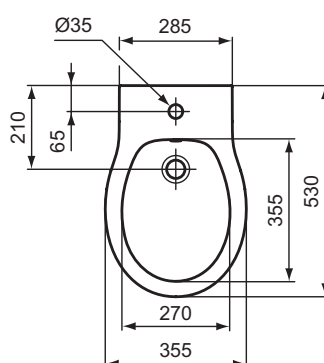

Bidet

Quarzo-Eurovit

Codice: **W330501**

Bidet a terra per installazione filo parete

Bidet a terra per installazione filo parete monoforo. Vi si possono installare sia rubinetti monocomando che monoforo a doppio comando. Fissaggi a pavimento inclusi.

Colore: 01 - Bianco

Scopri piú dettagli:

Montaggio: Filoparete
Peso netto (kg): 19.6