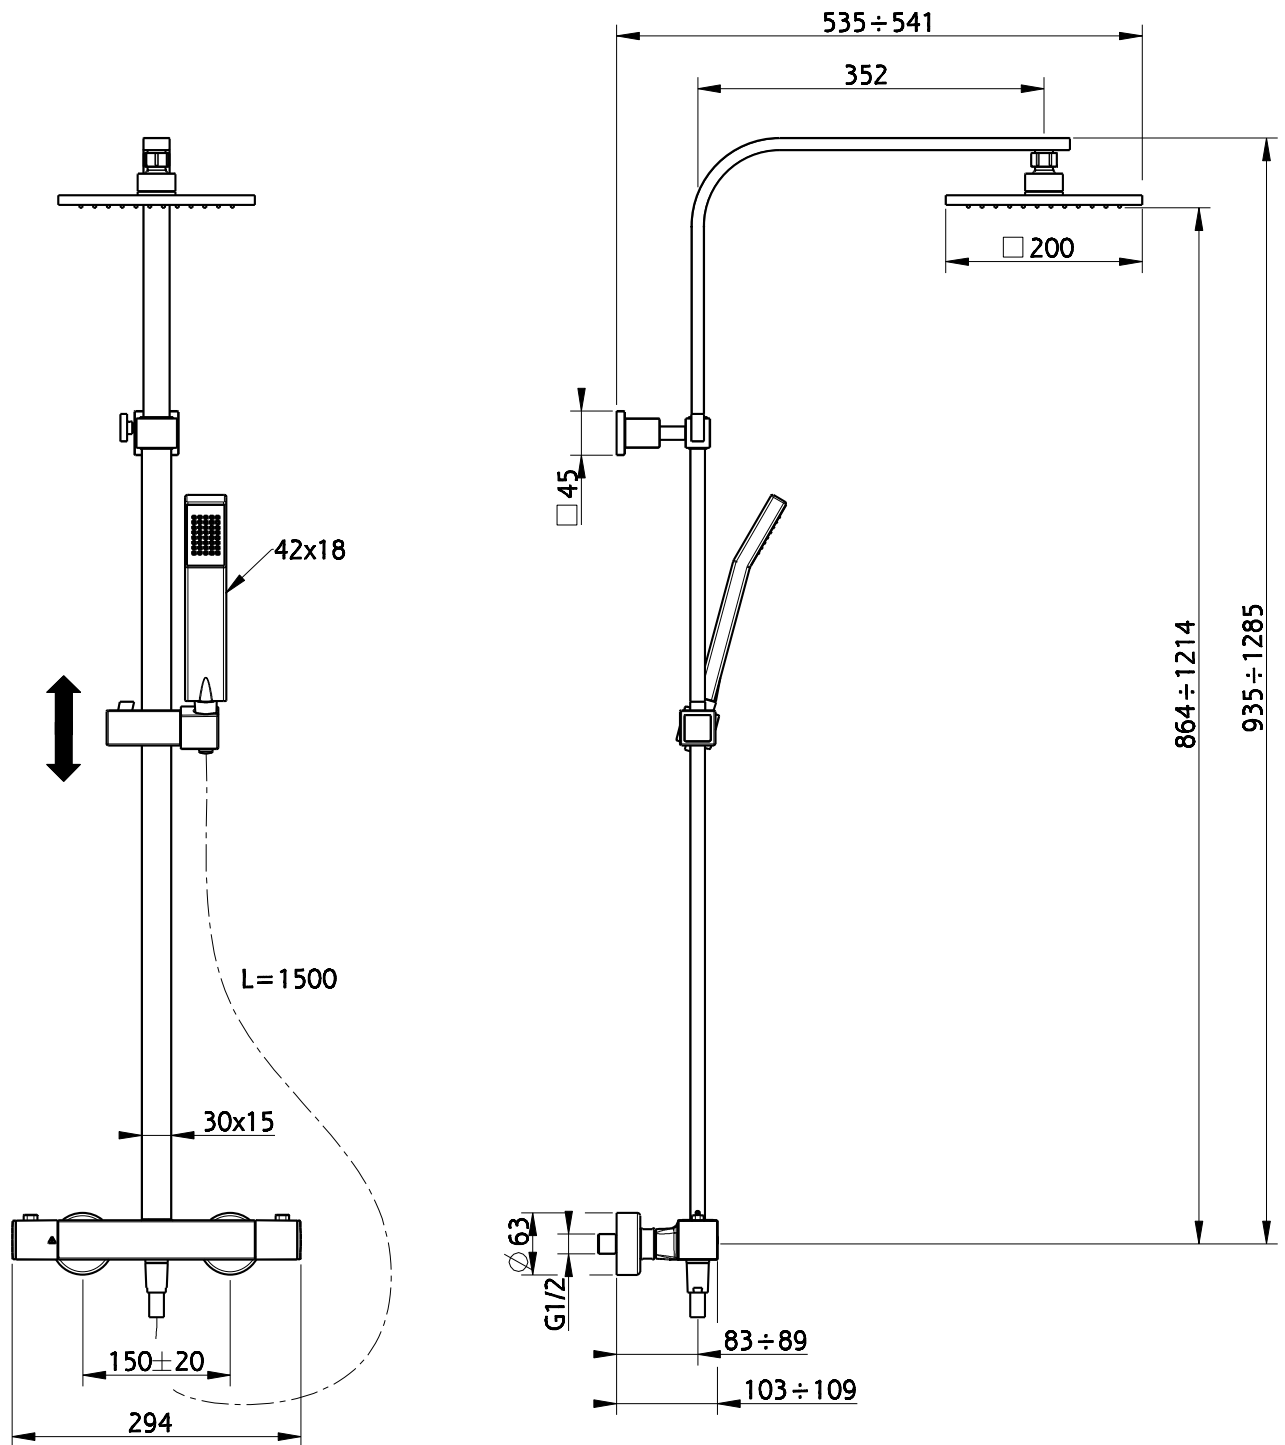

DD.C86210.

 **Huber** S.p.A.
MISCELATORI TERMOSTATICI
Huber S.p.A.
Via Brughiere, 50
I - 28017 San Maurizio NO

JASMINE - DD.C86210.

COMPLETO TERMOSTATICO ESTERNO DOCCIA 2 USCITE

2-OUTLET EXPOSED SHOWER THERMOSTATIC SET

COMBINÉ DE DOUCHE MURAL 2 SORTIES

2-AUSGAENGE AUFPUTZ-THERMOSTAT-BRAUSESET

06.02.13