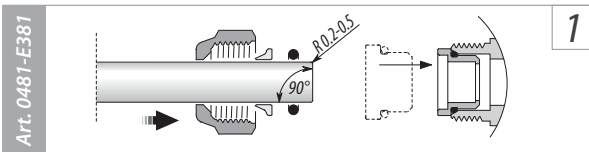

### 🛒 Serie Tondera - Detentori - Lockshields

**Art. 0481-E481**

- ∅ 10
- ∅ 12
- ∅ 14
- ∅ 15
- ∅ 16
- ∅ 18

**Art. 0483-E483**

- ∅ 7.5/8-12
- ∅ 9.5/10-14
- ∅ 9.5/10-15
- ∅ 10.5/11-15
- ∅ 10.5/11-16
- ∅ 11.5/12-16
- ∅ 12.5/13-17
- ∅ 12.5/13-18
- ∅ 13.5/14-18
- ∅ 14.5/15-20
- ∅ 15/15.5-20
- ∅ 15.5/16-20

**Art. 0490**

- 3/8"
- 1/2"
- ∅ 10
- ∅ 12
- ∅ 14
- ∅ 15
- ∅ 16
- ∅ 18

**Art. 0491**

2 - 130°C (36-266°F)  
Max 10 bar (145 psi)

2

Art. 0670-0673-0671-0674

Art. 0672-0675-0676-0678-0677-0679