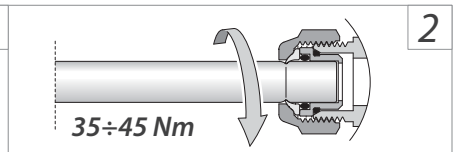

### 🛒 Serie Tondera - Detentori - Lockshields

**Art. 0481-E481**

- ∅ 10
- ∅ 12
- ∅ 14
- ∅ 15
- ∅ 16
- ∅ 18

**Art. 0483-E483**

- ∅ 7.5/8-12
- ∅ 9.5/10-14
- ∅ 9.5/10-15
- ∅ 10.5/11-15
- ∅ 10.5/11-16
- ∅ 11.5/12-16
- ∅ 12.5/13-17
- ∅ 12.5/13-18
- ∅ 13.5/14-18
- ∅ 14.5/15-20
- ∅ 15/15.5-20
- ∅ 15.5/16-20

**Art. 0490**

- 3/8"
- 1/2"
- ∅ 10
- ∅ 12
- ∅ 14
- ∅ 15
- ∅ 16
- ∅ 18

**Art. 0491**

2 - 130°C (36-266°F)  
Max 10 bar (145 psi)

2

Art. 0670-0673-0671-0674

Art. 0672-0675-0676-0678-0677-0679