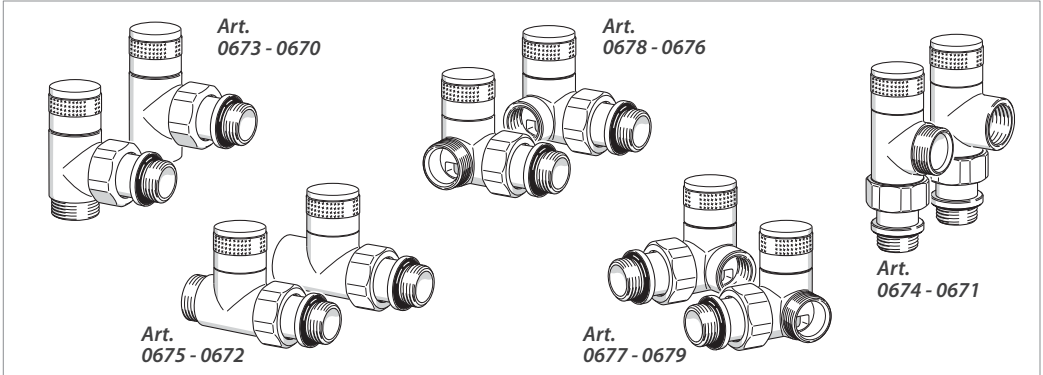

### 🛒 Serie Tondera - Detentori - Lockshields

**Art. 0481-E481**

- ∅ 10
- ∅ 12
- ∅ 14
- ∅ 15
- ∅ 16
- ∅ 18

**Art. 0483-E483**

- ∅ 7.5/8-12
- ∅ 9.5/10-14
- ∅ 9.5/10-15
- ∅ 10.5/11-15
- ∅ 10.5/11-16
- ∅ 11.5/12-16
- ∅ 12.5/13-17
- ∅ 12.5/13-18
- ∅ 13.5/14-18
- ∅ 14.5/15-20
- ∅ 15/15.5-20
- ∅ 15.5/16-20

**Art. 0490**

- 3/8"
- 1/2"
- ∅ 10
- ∅ 12
- ∅ 14
- ∅ 15
- ∅ 16
- ∅ 18

**Art. 0491**

2 - 130°C (36-266°F)  
Max 10 bar (145 psi)

2

Art. 0670-0673-0671-0674

Art. 0672-0675-0676-0678-0677-0679