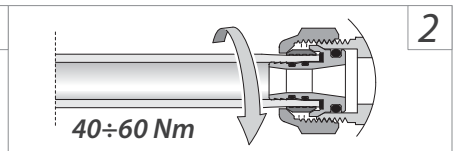

### 🛒 Serie Tondera - Detentori - Lockshields

**Art. 0481-E481**

- ∅ 10
- ∅ 12
- ∅ 14
- ∅ 15
- ∅ 16
- ∅ 18

**Art. 0483-E483**

- ∅ 7.5/8-12
- ∅ 9.5/10-14
- ∅ 9.5/10-15
- ∅ 10.5/11-15
- ∅ 10.5/11-16
- ∅ 11.5/12-16
- ∅ 12.5/13-17
- ∅ 12.5/13-18
- ∅ 13.5/14-18
- ∅ 14.5/15-20
- ∅ 15/15.5-20
- ∅ 15.5/16-20

**Art. 0490**

- 3/8"
- 1/2"
- ∅ 10
- ∅ 12
- ∅ 14
- ∅ 15
- ∅ 16
- ∅ 18

**Art. 0491**

2 - 130°C (36-266°F)  
Max 10 bar (145 psi)

2

Art. 0670-0673-0671-0674

Art. 0672-0675-0676-0678-0677-0679