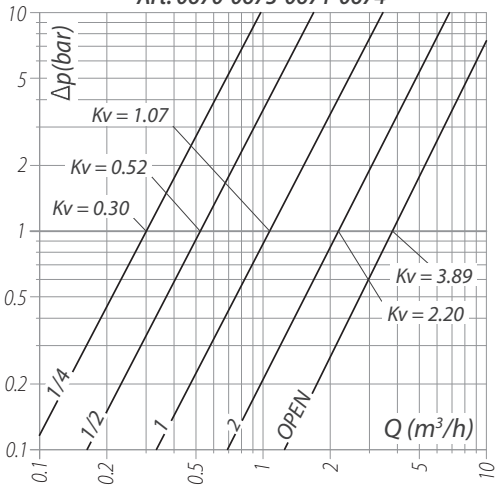

**Art. 0490**

- 3/8"
- 1/2"
- ∅ 10
- ∅ 12
- ∅ 14
- ∅ 15
- ∅ 16
- ∅ 18

**Art. 0491**

2 - 130°C (36-266°F)  
Max 10 bar (145 psi)

2

Art. 0670-0673-0671-0674

Art. 0672-0675-0676-0678-0677-0679