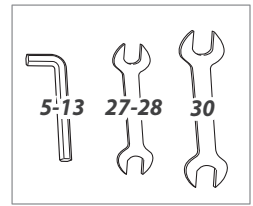

IV

### 🛒 Serie Tondera - Detentori - Lockshields

**Art. 0481-E481**

- ∅ 10
- ∅ 12
- ∅ 14
- ∅ 15
- ∅ 16
- ∅ 18

**Art. 0483-E483**

- ∅ 7.5/8-12
- ∅ 9.5/10-14
- ∅ 9.5/10-15
- ∅ 10.5/11-15
- ∅ 10.5/11-16
- ∅ 11.5/12-16
- ∅ 12.5/13-17
- ∅ 12.5/13-18
- ∅ 13.5/14-18
- ∅ 14.5/15-20
- ∅ 15/15.5-20
- ∅ 15.5/16-20

**Art. 0490**

- 3/8"
- 1/2"
- ∅ 10
- ∅ 12
- ∅ 14
- ∅ 15
- ∅ 16
- ∅ 18

**Art. 0491**

2 - 130°C (36-266°F)  
Max 10 bar (145 psi)

2

Art. 0670-0673-0671-0674

Art. 0672-0675-0676-0678-0677-0679