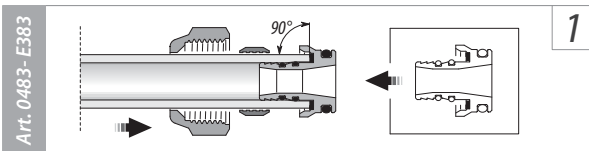

### 🛒 Serie Tondera - Detentori - Lockshields

**Art. 0481-E481**

- ∅ 10
- ∅ 12
- ∅ 14
- ∅ 15
- ∅ 16
- ∅ 18

**Art. 0483-E483**

- ∅ 7.5/8-12
- ∅ 9.5/10-14
- ∅ 9.5/10-15
- ∅ 10.5/11-15
- ∅ 10.5/11-16
- ∅ 11.5/12-16
- ∅ 12.5/13-17
- ∅ 12.5/13-18
- ∅ 13.5/14-18
- ∅ 14.5/15-20
- ∅ 15/15.5-20
- ∅ 15.5/16-20

**Art. 0490**

- 3/8"
- 1/2"
- ∅ 10
- ∅ 12
- ∅ 14
- ∅ 15
- ∅ 16
- ∅ 18

**Art. 0491**

2 - 130°C (36-266°F)  
Max 10 bar (145 psi)

2

Art. 0670-0673-0671-0674

Art. 0672-0675-0676-0678-0677-0679