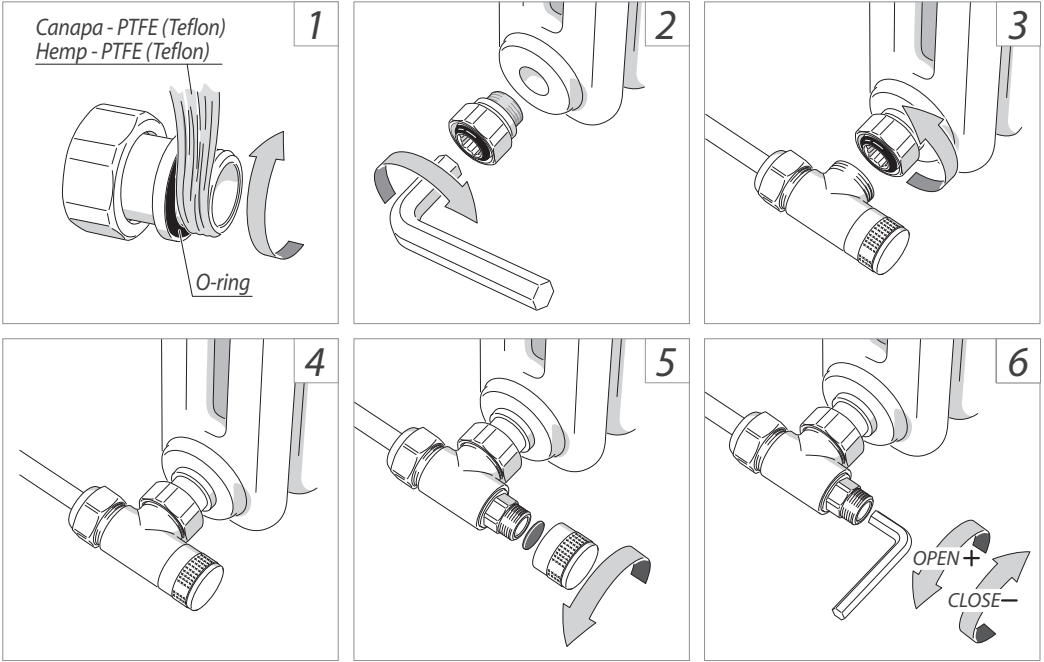

### 🛒 Serie Tondera - Detentori - Lockshields

**Art. 0481-E481**

- ∅ 10
- ∅ 12
- ∅ 14
- ∅ 15
- ∅ 16
- ∅ 18

**Art. 0483-E483**

- ∅ 7.5/8-12
- ∅ 9.5/10-14
- ∅ 9.5/10-15
- ∅ 10.5/11-15
- ∅ 10.5/11-16
- ∅ 11.5/12-16
- ∅ 12.5/13-17
- ∅ 12.5/13-18
- ∅ 13.5/14-18
- ∅ 14.5/15-20
- ∅ 15/15.5-20
- ∅ 15.5/16-20

**Art. 0490**

- 3/8"
- 1/2"
- ∅ 10
- ∅ 12
- ∅ 14
- ∅ 15
- ∅ 16
- ∅ 18

**Art. 0491**

2 - 130°C (36-266°F)  
Max 10 bar (145 psi)

2

Art. 0670-0673-0671-0674

Art. 0672-0675-0676-0678-0677-0679