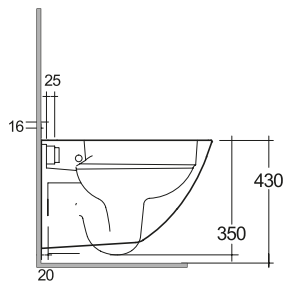

BERLINO

65604

WC RIMLESS SOSPEO 52 cm HIDDEN FIX

MADE IN UAE