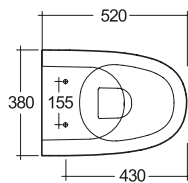

BERLINO

65604

WC RIMLESS SOSPEO 52 cm HIDDEN FIX

MADE IN UAE