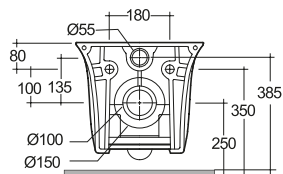

BERLINO

65604

WC RIMLESS SOSPEO 52 cm HIDDEN FIX

MADE IN UAE