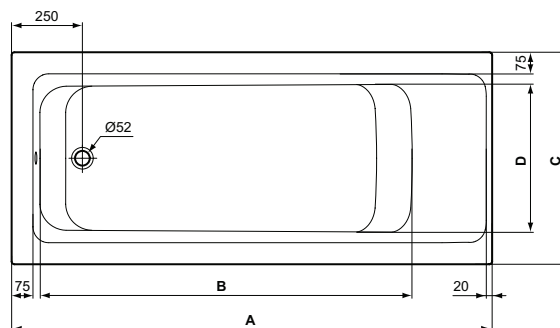

Vasca

Connect Air

Codice: T362201

Vasca rettangolare da incasso

Vasca rettangolare per installazione ad incasso

Colore: 01 - Bianco

Scopri piú dettagli:

Tipologia: Vasca rettangolare
Peso netto (kg): 23
Materiale: Acrilico
Altezza (mm): 465
Larghezza (mm): 800
Lunghezza (mm): 1800
Forma: Rettangolare
Portata (litri): 305

	A	B	C	D
T3622	1800	1430	800	560
E1064	1700	1315	750	510
T3617	1700	1325	700	460
T3615	1600	1040	700	460
T3613	1500	930	700	460