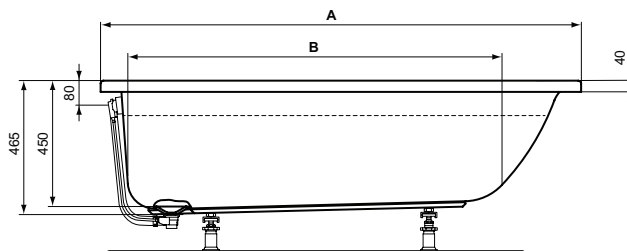

Vasca

Connect Air

Codice: T362201

Vasca rettangolare da incasso

Vasca rettangolare per installazione ad incasso

Colore: 01 - Bianco

Scopri piú dettagli:

Tipologia: Vasca rettangolare
Peso netto (kg): 23
Materiale: Acrilico
Altezza (mm): 465
Larghezza (mm): 800
Lunghezza (mm): 1800
Forma: Rettangolare
Portata (litri): 305

	A	B	C	D
T3622	1800	1430	800	560
E1064	1700	1315	750	510
T3617	1700	1325	700	460
T3615	1600	1040	700	460
T3613	1500	930	700	460