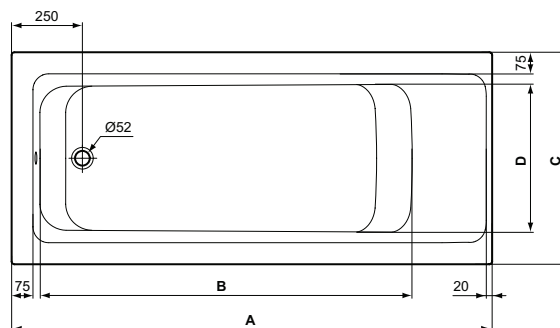

Vasca

Connect Air

Codice: **T361701**

Vasca rettangolare da incasso

Vasca rettangolare per installazione ad incasso

Colore: 01 - Bianco

Scopri piú dettagli:

Tipologia:	Vasca rettangolare
Peso netto (kg):	18.6
Materiale:	Acrilico
Altezza (mm):	465
Larghezza (mm):	700
Lunghezza (mm):	1700
Forma:	Rettangolare
Portata (litri):	252

	A	B	C	D
T3622	1800	1430	800	560
E1064	1700	1315	750	510
T3617	1700	1325	700	460
T3615	1600	1040	700	460
T3613	1500	930	700	460