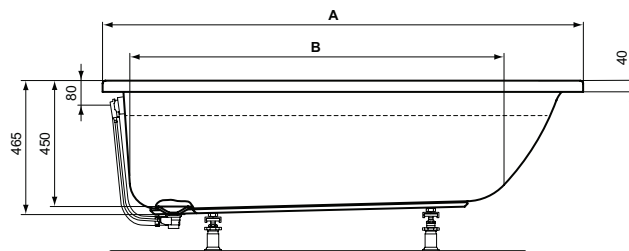

Vasca

Connect Air

Codice: **T361701**

Vasca rettangolare da incasso

Vasca rettangolare per installazione ad incasso

Colore: 01 - Bianco

Scopri piú dettagli:

Tipologia:	Vasca rettangolare
Peso netto (kg):	18.6
Materiale:	Acrilico
Altezza (mm):	465
Larghezza (mm):	700
Lunghezza (mm):	1700
Forma:	Rettangolare
Portata (litri):	252

	A	B	C	D
T3622	1800	1430	800	560
E1064	1700	1315	750	510
T3617	1700	1325	700	460
T3615	1600	1040	700	460
T3613	1500	930	700	460