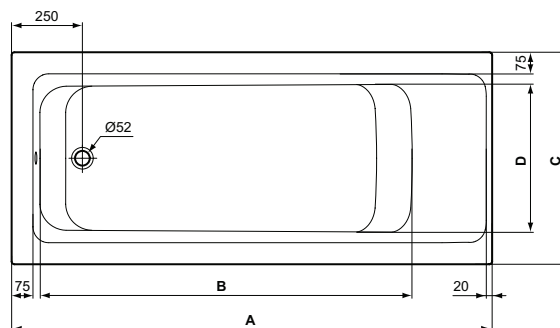

Vasca

Connect Air

Codice: **T361301**

Vasca rettangolare da incasso

Vasca rettangolare per installazione ad incasso

Colore: 01 - Bianco

Scopri piú dettagli:

Tipologia: Vasca rettangolare
Peso netto (kg): 15.45
Materiale: Acrilico
Altezza (mm): 465
Larghezza (mm): 700
Lunghezza (mm): 1500
Forma: Rettangolare
Portata (litri): 190

	A	B	C	D
T3622	1800	1430	800	560
E1064	1700	1315	750	510
T3617	1700	1325	700	460
T3615	1600	1040	700	460
T3613	1500	930	700	460