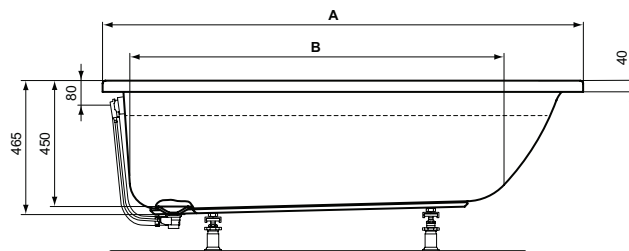

Vasca

Connect Air

Codice: **T361301**

Vasca rettangolare da incasso

Vasca rettangolare per installazione ad incasso

Colore: 01 - Bianco

Scopri piú dettagli:

Tipologia: Vasca rettangolare
Peso netto (kg): 15.45
Materiale: Acrilico
Altezza (mm): 465
Larghezza (mm): 700
Lunghezza (mm): 1500
Forma: Rettangolare
Portata (litri): 190

	A	B	C	D
T3622	1800	1430	800	560
E1064	1700	1315	750	510
T3617	1700	1325	700	460
T3615	1600	1040	700	460
T3613	1500	930	700	460