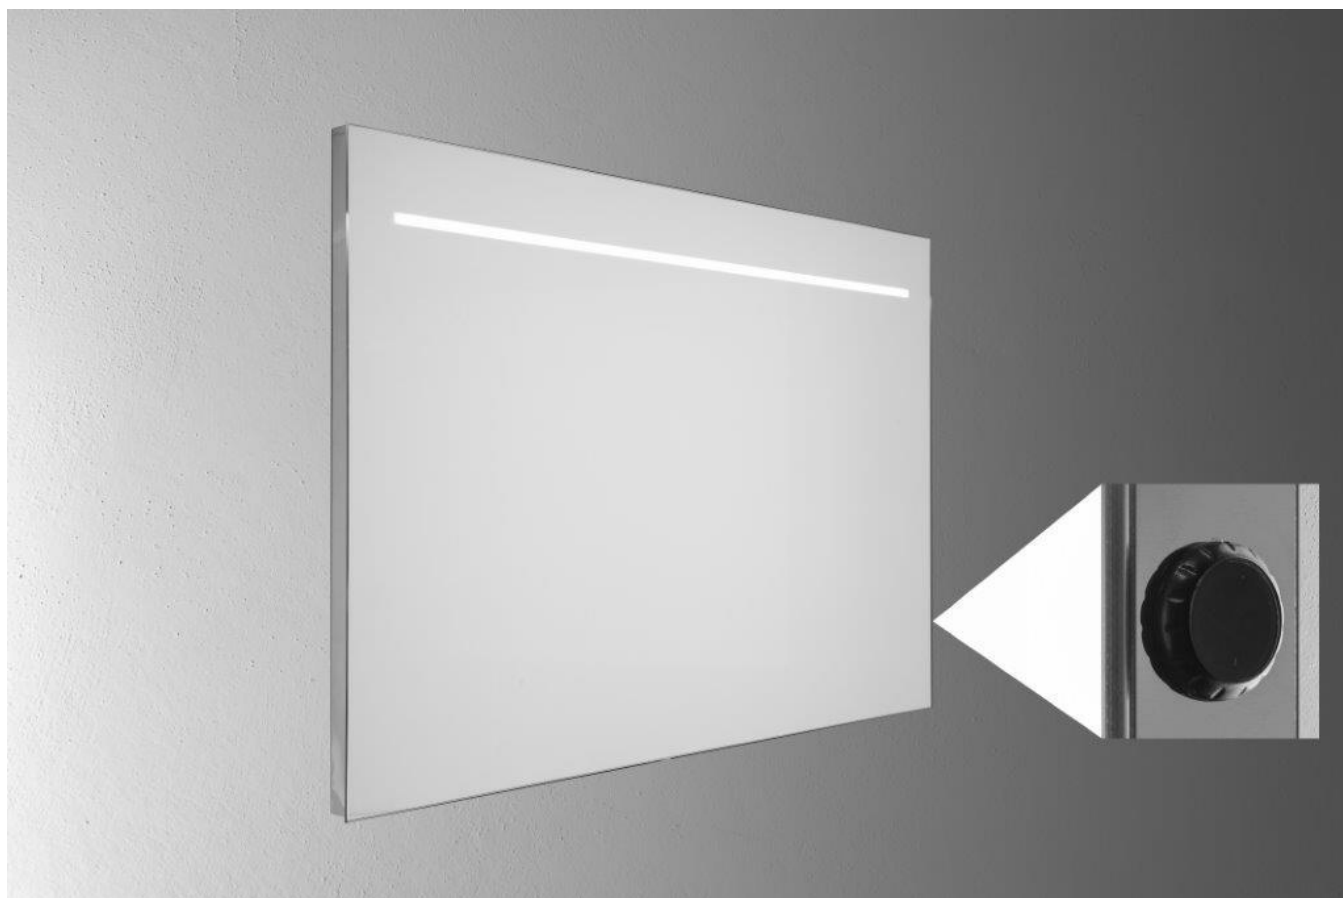

## SPECCHIERA DALLY

**Specchiera illuminata a led, con luce frontale e superiore, con telaio in inox e interruttore sensor touch**

*Led mirror, with front and upper lighting, frame in inox and sensor touch switch.*

<b>DIMENSIONE/DIMENSION</b>	<b>CARATTERISTICHE TECNICHE/ TECHNICAL FEATURES</b>
90XH60mm	11,5W-230V-50Hz colorazione 4000K – illuminazione led
100xH60mm	12,9W-230V-50Hz colorazione 4000K- illuminazione led
120xH60mm	15,8W-230V-50Hz colorazione 4000K – illuminazione led
140xH60mm	18,7W-230V-50Hz colorazione 4000K – illuminazione led