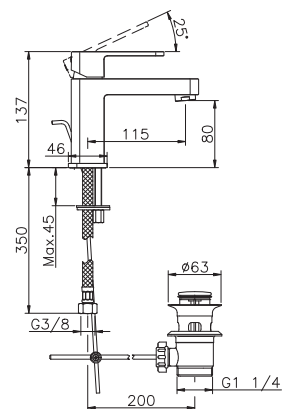

**Cod. Aquamat
DA40051021**

**Cod. Iperceramica
10747**