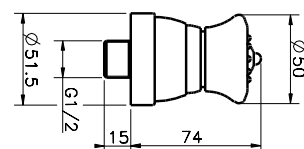

Cod. Huber
61.12IC.CR

Cod. Iperceramica
10762