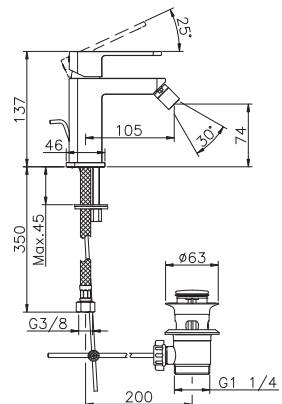

**Cod. Aquamat
DA40151021**

**Cod. Iperceramica
10748**

LAVABO

Miscelatore monocomando
lavabo monoforo - modello alto 317 mm
bocca 170 mm
senza scarico

**Cod. Aquamat
DA40354021**

**Cod. Iperceramica
10749**

BIDET

Miscelatore monocomando
bidet monoforo
bocca 105 mm
scarico automatico 1"1/4

**Cod. Aquamat
DA40055021**

**Cod. Iperceramica
10750**

INFINITY

VASCA

Miscelatore monocomando
vasca esterno
attacco per flessibile 1/2" M
senza completo doccia

**Cod. Aquamat
DDT0121021**

**Cod. Iperceramica
10756**

DOCCIA

Miscelatore termostatico
 doccia incasso 1/2"
 rubinetto d'arresto con uscita 1/2"
 piastra ovale

Cod. Huber
889.05IC.CR

Cod. Iperceramica
10757

DOCCIA

Miscelatore termostatico
 doccia incasso 1/2"
 deviastop 2 uscite 1/2"
 piastra ovale

Cod. Huber
888.05IC.CR

Cod. Iperceramica
10759

DOCCIA

Miscelatore termostatico
 doccia incasso 1/2"
 deviastop 3 uscite 1/2"
 piastra ovale