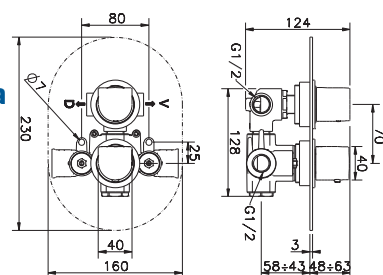

**Cod. Aquamat
DDT0121021**

**Cod. Iperceramica
10756**

DOCCIA

Miscelatore termostatico
 doccia incasso 1/2"
 rubinetto d'arresto con uscita 1/2"
 piastra ovale

Cod. Huber
889.05IC.CR

Cod. Iperceramica
10757

DOCCIA

Miscelatore termostatico
 doccia incasso 1/2"
 deviastop 2 uscite 1/2"
 piastra ovale

Cod. Huber
888.05IC.CR

Cod. Iperceramica
10759

DOCCIA

Miscelatore termostatico
 doccia incasso 1/2"
 deviastop 3 uscite 1/2"
 piastra ovale