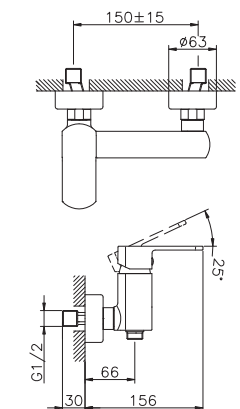

**Cod. Aquamat
DA40013021**

**Cod. Iperceramica
10751**

DOCCIA

Miscelatore monocomando
doccia esterno
attacco per flessibile 1/2" M
senza completo doccia

**Cod. Aquamat
DA40044021**

**Cod. Iperceramica
10752**

VASCA

Miscelatore termostatico
vasca esterno
SAFE TOUCH
attacco per flessibile 1/2" M
senza completo doccia

**Cod. Aquamat
DDT2721021**

**Cod. Iperceramica
10755**

DOCCIA

Miscelatore termostatico
doccia esterno
SAFE TOUCH
attacco per flessibile 1/2" M
senza completo doccia

**Cod. Aquamat
DDT0121021**

**Cod. Iperceramica
10756**

DOCCIA

Miscelatore termostatico
 doccia incasso 1/2"
 rubinetto d'arresto con uscita 1/2"
 piastra ovale

Cod. Huber
889.05IC.CR

Cod. Iperceramica
10757

DOCCIA

Miscelatore termostatico
 doccia incasso 1/2"
 deviastop 2 uscite 1/2"
 piastra ovale

Cod. Huber
888.05IC.CR

Cod. Iperceramica
10759

DOCCIA

Miscelatore termostatico
 doccia incasso 1/2"
 deviastop 3 uscite 1/2"
 piastra ovale