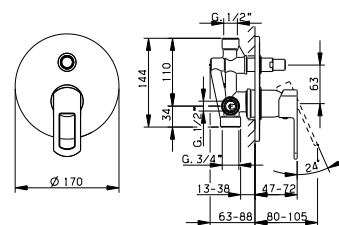

Cod. Huber
61.12IC.CR

Cod. Iperceramica
10762

DOCCIA

Miscelatore monocomando
 doccia/vasca incasso 1/2"
 deviatore 2 uscite 1/2" e 3/4"
 piastra tonda

**Cod. Huber
 DA40021021**

**Cod. Iperceramica
 10753**

DOCCIA

Miscelatore monocomando
 doccia incasso 1/2"
 piastra tonda

**Cod. Huber
 DA40030021**

**Cod. Iperceramica
 10754**