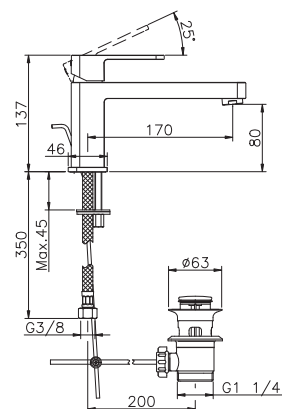

INFINITY

INFINITY

LAVABO

Miscelatore monocomando
lavabo monoforo
bocca 115 mm
scarico automatico 1"1/4

**Cod. Aquamat
DA40051021**

**Cod. Iperceramica
10747**

LAVABO

Miscelatore monocomando
lavabo monoforo
bocca 170 mm
scarico automatico 1"1/4

**Cod. Aquamat
DA40151021**

**Cod. Iperceramica
10748**

LAVABO

Miscelatore monocomando
lavabo monoforo - modello alto 317 mm
bocca 170 mm
senza scarico

**Cod. Aquamat
DA40354021**

**Cod. Iperceramica
10749**

DOCCIA

Miscelatore termostatico
 doccia incasso 1/2"
 deviastop 2 uscite 1/2"
 piastra ovale

Cod. Huber
888.05IC.CR

Cod. Iperceramica
10759

DOCCIA

Miscelatore termostatico
 doccia incasso 1/2"
 deviastop 3 uscite 1/2"
 piastra ovale

DOCCIA

Miscelatore monocomando
 doccia incasso 1/2"
 piastra tonda

**Cod. Huber
 DA40030021**

**Cod. Iperceramica
 10754**