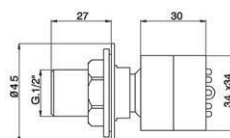

Cod. Huber
67.03IC.CR

Cod. Iperceramica
10761

DOCCIA

Soffione laterale, attacco 1/2"

Cod. Huber
SS.315070.21

Cod. Iperceramica
10763

DOCCIA

Soffione laterale, attacco 1/2"