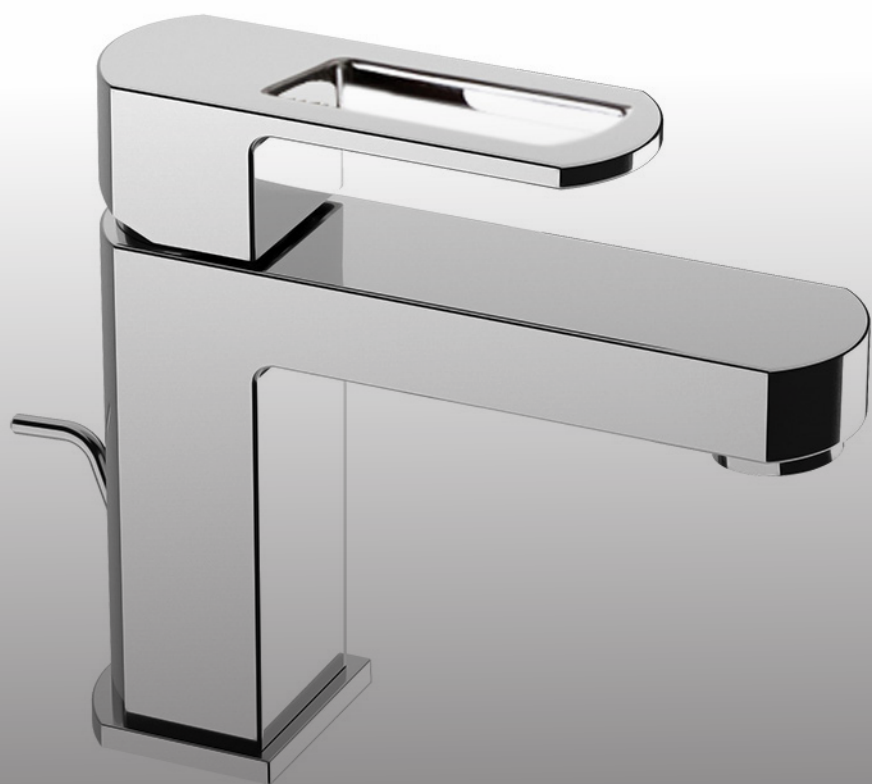

INFINITY

INFINITY

LAVABO

Miscelatore monocomando
lavabo monoforo
bocca 115 mm
scarico automatico 1"1/4

**Cod. Aquamat
DA40051021**

**Cod. Iperceramica
10747**

LAVABO

Miscelatore monocomando
lavabo monoforo
bocca 170 mm
scarico automatico 1"1/4

**Cod. Aquamat
DA40151021**

**Cod. Iperceramica
10748**

LAVABO

Miscelatore monocomando
lavabo monoforo - modello alto 317 mm
bocca 170 mm
senza scarico

**Cod. Aquamat
DA40354021**

**Cod. Iperceramica
10749**

BIDET

Miscelatore monocomando
bidet monoforo
bocca 105 mm
scarico automatico 1"1/4

**Cod. Aquamat
DA40055021**

**Cod. Iperceramica
10750**

INFINITY

VASCA

Miscelatore monocomando
vasca esterno
attacco per flessibile 1/2" M
senza completo doccia

VASCA

Miscelatore termostatico
vasca esterno
SAFE TOUCH
attacco per flessibile 1/2" M
senza completo doccia

**Cod. Aquamat
DDT2721021**

**Cod. Iperceramica
10755**

DOCCIA

Miscelatore termostatico
doccia esterno
SAFE TOUCH
attacco per flessibile 1/2" M
senza completo doccia