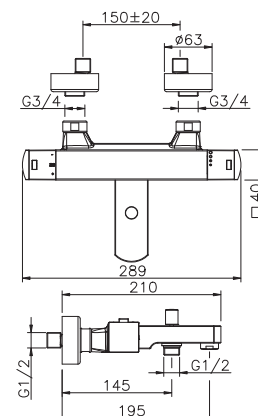

VASCA

Miscelatore termostatico
vasca esterno
SAFE TOUCH
attacco per flessibile 1/2" M
senza completo doccia

**Cod. Aquamat
DDT2721021**

**Cod. Iperceramica
10755**

DOCCIA

Miscelatore termostatico
doccia esterno
SAFE TOUCH
attacco per flessibile 1/2" M
senza completo doccia

**Cod. Aquamat
DDT0121021**

**Cod. Iperceramica
10756**

DOCCIA

Miscelatore termostatico
 doccia incasso 1/2"
 rubinetto d'arresto con uscita 1/2"
 piastra ovale

Cod. Huber
889.05IC.CR

Cod. Iperceramica
10757