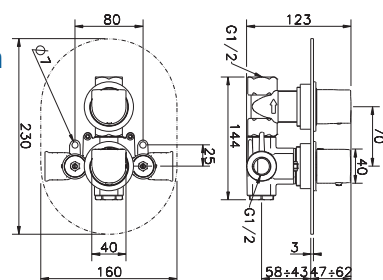

Cod. Huber
887.05IC.CR

Cod. Iperceramica
10760

DOCCIA

Miscelatore termostatico
 doccia incasso 3/4"
 rubinetto d'arresto con uscita 3/4"
 piastra ovale

Cod. Huber
889.55IC.CR

Cod. Iperceramica
10758

DOCCIA

Presa d'acqua 1/2"