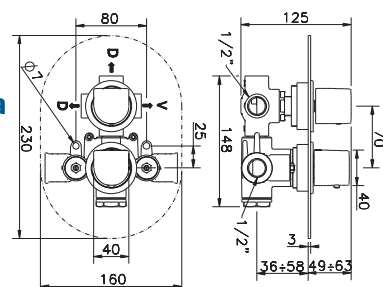

Cod. Huber
887.05IC.CR

Cod. Iperceramica
10760