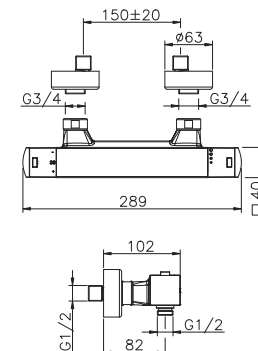

VASCA

Miscelatore termostatico
vasca esterno
SAFE TOUCH
attacco per flessibile 1/2" M
senza completo doccia

**Cod. Aquamat
DDT2721021**

**Cod. Iperceramica
10755**

DOCCIA

Miscelatore termostatico
doccia esterno
SAFE TOUCH
attacco per flessibile 1/2" M
senza completo doccia

**Cod. Aquamat
DDT0121021**

**Cod. Iperceramica
10756**

DOCCIA

Miscelatore termostatico
 doccia incasso 1/2"
 rubinetto d'arresto con uscita 1/2"
 piastra ovale

Cod. Huber
889.05IC.CR

Cod. Iperceramica
10757