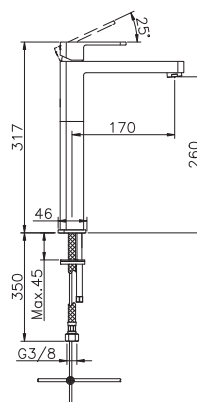

**Cod. Aquamat
DA40151021**

**Cod. Iperceramica
10748**

LAVABO

Miscelatore monocomando
lavabo monoforo - modello alto 317 mm
bocca 170 mm
senza scarico

**Cod. Aquamat
DA40354021**

**Cod. Iperceramica
10749**

BIDET

Miscelatore monocomando
bidet monoforo
bocca 105 mm
scarico automatico 1"1/4

**Cod. Aquamat
DA40055021**

**Cod. Iperceramica
10750**

INFINITY

VASCA

Miscelatore monocomando
vasca esterno
attacco per flessibile 1/2" M
senza completo doccia