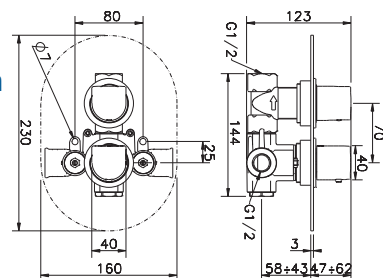

VASCA

Miscelatore termostatico
vasca esterno
SAFE TOUCH
attacco per flessibile 1/2" M
senza completo doccia

**Cod. Aquamat
DDT2721021**

**Cod. Iperceramica
10755**

DOCCIA

Miscelatore termostatico
doccia esterno
SAFE TOUCH
attacco per flessibile 1/2" M
senza completo doccia

**Cod. Aquamat
DDT0121021**

**Cod. Iperceramica
10756**

DOCCIA

Miscelatore termostatico
 doccia incasso 1/2"
 rubinetto d'arresto con uscita 1/2"
 piastra ovale

Cod. Huber
889.05IC.CR

Cod. Iperceramica
10757

DOCCIA

Miscelatore termostatico
 doccia incasso 1/2"
 deviastop 2 uscite 1/2"
 piastra ovale

Cod. Huber
888.05IC.CR

Cod. Iperceramica
10759

DOCCIA

Miscelatore termostatico
 doccia incasso 1/2"
 deviastop 3 uscite 1/2"
 piastra ovale