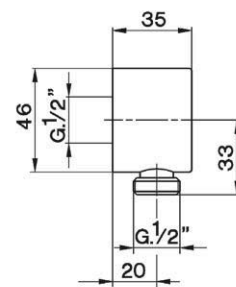

Cod. Huber
67.03IC.CR

Cod. Iperceramica
10761