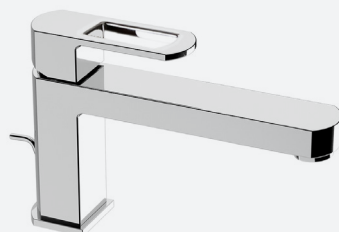

INFINITY

INFINITY

LAVABO

Miscelatore monocomando
lavabo monoforo
bocca 115 mm
scarico automatico 1"1/4

**Cod. Aquamat
DA40051021**

**Cod. Iperceramica
10747**

LAVABO

Miscelatore monocomando
lavabo monoforo
bocca 170 mm
scarico automatico 1"1/4

**Cod. Aquamat
DA40151021**

**Cod. Iperceramica
10748**

LAVABO

Miscelatore monocomando
lavabo monoforo - modello alto 317 mm
bocca 170 mm
senza scarico

**Cod. Aquamat
DA40354021**

**Cod. Iperceramica
10749**

BIDET

Miscelatore monocomando
bidet monoforo
bocca 105 mm
scarico automatico 1"1/4

**Cod. Aquamat
DA40055021**

**Cod. Iperceramica
10750**

INFINITY

VASCA

Miscelatore monocomando
vasca esterno
attacco per flessibile 1/2" M
senza completo doccia

VASCA

Miscelatore termostatico
vasca esterno
SAFE TOUCH
attacco per flessibile 1/2" M
senza completo doccia

**Cod. Aquamat
DDT2721021**

**Cod. Iperceramica
10755**

DOCCIA

Miscelatore termostatico
doccia esterno
SAFE TOUCH
attacco per flessibile 1/2" M
senza completo doccia