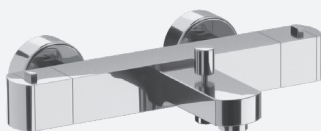

**Cod. Aquamat
DA40151021**

**Cod. Iperceramica
10748**

LAVABO

Miscelatore monocomando
lavabo monoforo - modello alto 317 mm
bocca 170 mm
senza scarico

**Cod. Aquamat
DA40354021**

**Cod. Iperceramica
10749**

BIDET

Miscelatore monocomando
bidet monoforo
bocca 105 mm
scarico automatico 1"1/4

**Cod. Aquamat
DA40055021**

**Cod. Iperceramica
10750**

INFINITY

VASCA

Miscelatore monocomando
vasca esterno
attacco per flessibile 1/2" M
senza completo doccia

**Cod. Aquamat
DA40013021**

**Cod. Iperceramica
10751**

DOCCIA

Miscelatore monocomando
doccia esterno
attacco per flessibile 1/2" M
senza completo doccia

**Cod. Aquamat
DA40044021**

**Cod. Iperceramica
10752**

VASCA

Miscelatore termostatico
vasca esterno
SAFE TOUCH
attacco per flessibile 1/2" M
senza completo doccia

**Cod. Aquamat
DDT2721021**

**Cod. Iperceramica
10755**

DOCCIA

Miscelatore termostatico
doccia esterno
SAFE TOUCH
attacco per flessibile 1/2" M
senza completo doccia