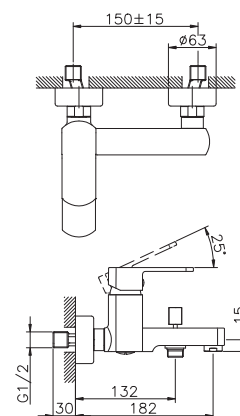

**Cod. Aquamat
DA40013021**

**Cod. Iperceramica
10751**