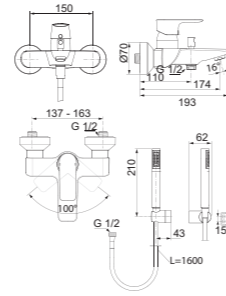

CONNECT AIR

MISCELATORE ESTERNO VASCA/DOCCIA CON ACCESSORI

MODELLO	CROMATO	SILVER STORM	BRUSHED GOLD	MAGNETIC GREY
Con accessori doccia	20031	74987	74985	74986
<ul style="list-style-type: none"> Cartuccia FirmaFlow® con limitatore acqua calda Fissaggio nascosto (bulloni coperti) Raccordi a S con soppressori di rumore Valvola di ritegno 	<ul style="list-style-type: none"> Deviatore automatico Accessori: <ul style="list-style-type: none"> Doccetta stilo in metallo Tubo flessibile IdealFlex 1600 mm Staffa a parete cromata 			