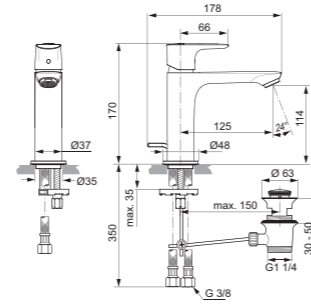

CONNECT AIR

MISCELATORE LAVABO GRANDE

MODELLO	CROMATO
Senza asta di comando e scarico piletta	69384
- Miscelatore monocomando lavabo grande - Aeratore 5 litri al minuto - Rosetta in metallo	- Rumore classe 1 - EasyFix®