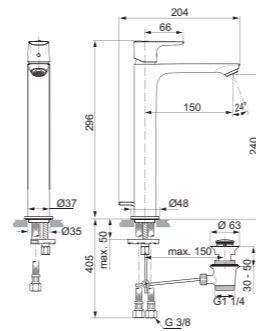

CONNECT AIR

MISCELATORE LAVABO PER INSTALLAZIONE A PARETE 185 MM

MODELLO	CROMATO	SILVER STORM	BRUSHED GOLD	MAGNETIC GREY
Bocca di erogazione 185 mm	20026	74972	74970	74971
<ul style="list-style-type: none"> Miscelatore lavabo per installazione a parete Bocca di erogazione fissa 185 mm 	<ul style="list-style-type: none"> Aeratore 5 litri al minuto Rosetta in metallo Richiede corpo incasso A5948NU (venduto separatamente) 			