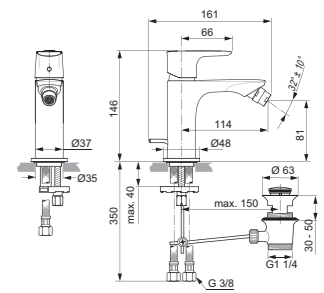

MISCELATORE BIDET

MODELLO	CROMATO	SILVER STORM	BRUSHED GOLD	MAGNETIC GREY
Con asta di comando e scarico piletta da 1 - 1/4"	63219	74975	74973	74974
- Miscelatore monocomando bidet - Aeratore 5 litri al minuto - Giunto a sfera M18x1	- Rosetta in metallo - Rumore classe 1 - EasyFix®