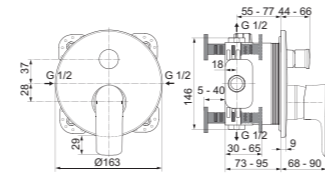

MISCELATORE AD INCASSO VASCA/DOCCIA

MODELLO	CROMATO	SILVER STORM	BRUSHED GOLD	MAGNETIC GREY
Per corpo incasso A1300NU	20029	74984	74982	74983
Miscelatore monocomando vasca/doccia ad incasso	- Deviatore automatico - Richiede corpo incasso A1300NU