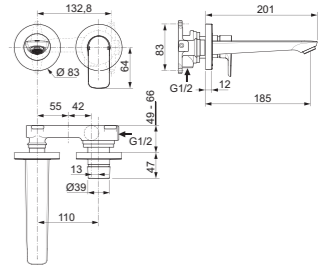

CONNECT AIR

MISCELATORE LAVABO PER INSTALLAZIONE A PARETE 185 MM

MODELLO	CROMATO	SILVER STORM	BRUSHED GOLD	MAGNETIC GREY
Bocca di erogazione 185 mm	20026	74972	74970	74971
<ul style="list-style-type: none"> Miscelatore lavabo per installazione a parete Bocca di erogazione fissa 185 mm 	<ul style="list-style-type: none"> Aeratore 5 litri al minuto Rosetta in metallo Richiede corpo incasso A5948NU (venduto separatamente) 			