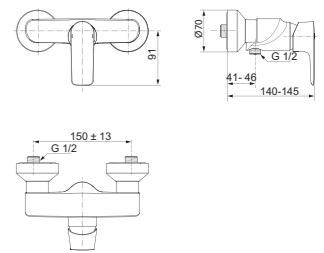

MISCELATORE ESTERNO DOCCIA

MODELLO	CROMATO	SILVER STORM	BRUSHED GOLD	MAGNETIC GREY
Senza accessori doccia	20030	74978	74976	74977
- Miscelatore monocomando doccia esterno - Cartuccia FirmaFlow® con limitatore acqua calda	- Fissaggio nascosto (bulloni coperti) - Raccordi a S con soppressori di rumore