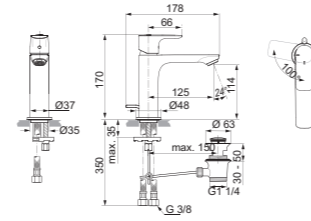

MISCELATORE LAVABO GRANDE— BLUESTART®

MODELLO	CROMATO	SILVER STORM	BRUSHED GOLD	MAGNETIC GREY
Con asta di comando e scarico piletta da 1 - 1/4"	63216	74966	74964	74965
- Miscelatore monocomando lavabo grande - Tecnologia BlueStart® - Aeratore 5 litri al minuto - Rosetta in metallo	- Rumore classe 1 - EasyFix®