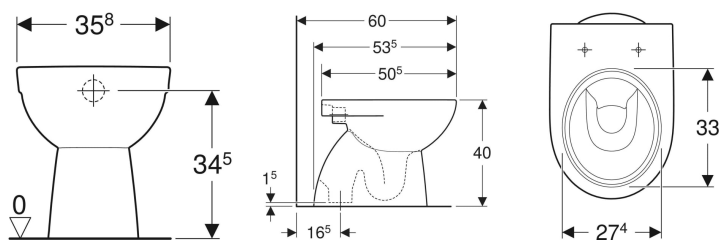

**Vaso a pavimento Geberit Selnova, scarico verticale, fissaggio nascosto**

Figura di esempio

**Proprietà**

- A pavimento
- Staccato dalla parete
- Vaso a cacciata
- Fissaggio nascosto
- Con brida di risciacquo
- Scarico verticale

**Dati tecnici**

Materiale | Vetrochina

**Materiale in dotazione**

- Materiale di fissaggio

**Da ordinare separatamente**

- Sedile del vaso

No. art.	Colore/superficie	B	H	T	
500.956.00.7	Bianco / Lucido	35.8 cm	40 cm	53.5 cm	Nuovo

- Risciacquo tasto grande a 4,5 litri