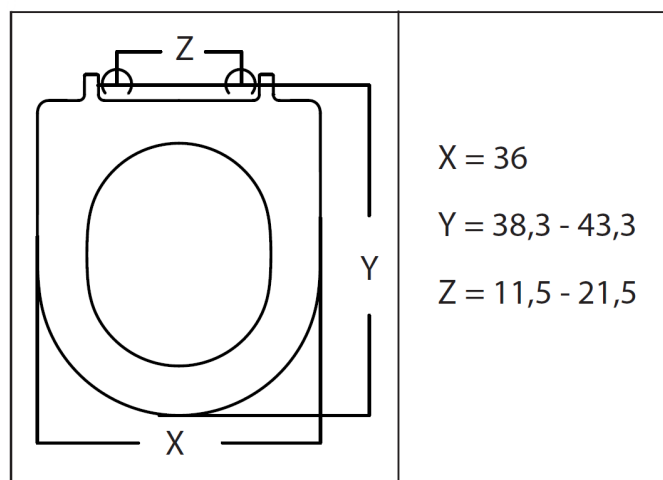

IPERCERAMICA

wellness

MONERO SEDILE WC SOFT-CLOSE

Sedile in termoindurente **AVVOLGENTE EXTRA-SLIM** a sgancio frenato

Dimensioni / Dimensions: 43x36x2,7 cm

Peso / Weight: 2,1 kg

GAMMA COLORE/ COLOR RANGE

BIANCO