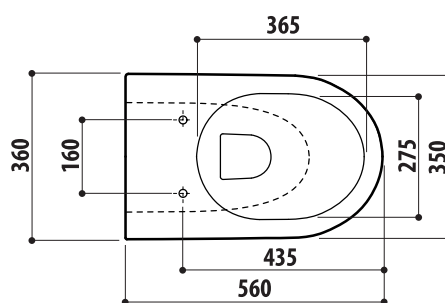

GLOW

vaso (con sifone integrato)
pan (with integral trap)
cuvette (avec siphon intégré)
WC-Schüssel (mit integriertem Siphon)
inodoro (con sifón integrado)
ваза (со встроенным сифоном)