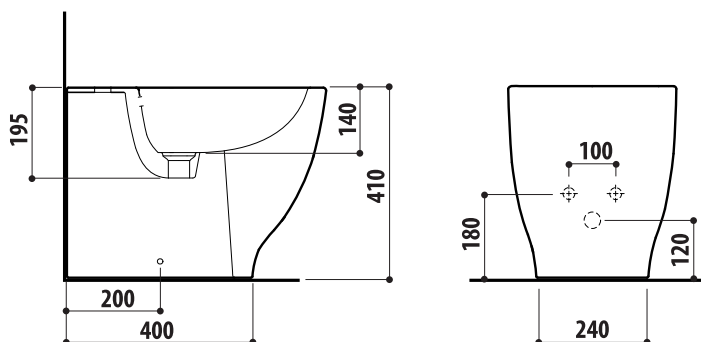

GLOW

bidet
bidet
bidet
bidet
bidé
биде