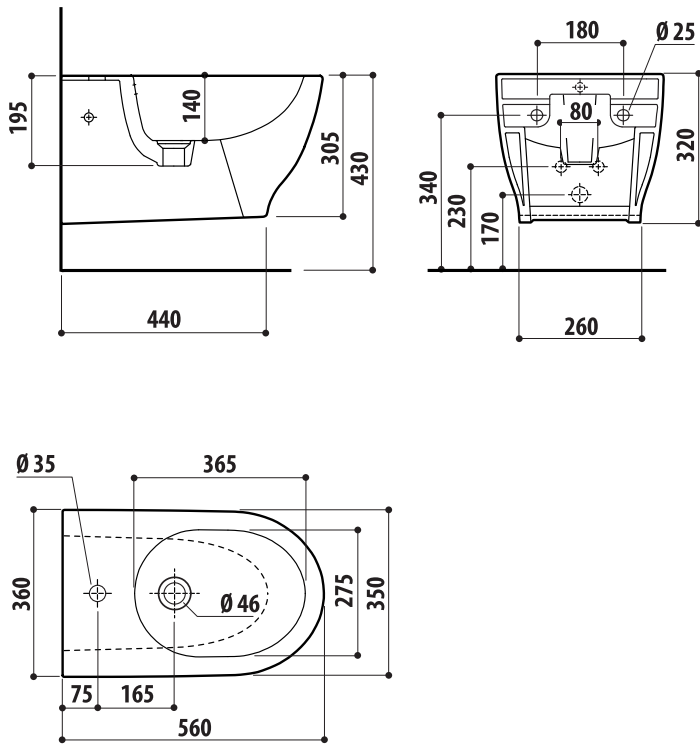

GLOW

bidet
bidet
bidet
bidet
bidé
биде