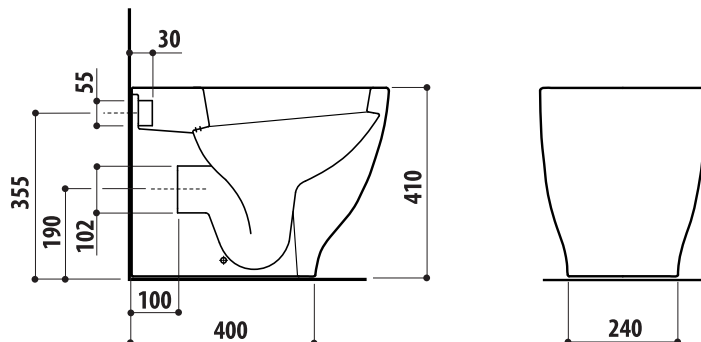

GLOW

vaso (con sifone integrato)
pan (with integral trap)
cuvette (avec siphon intégré)
WC-Schüssel (mit integriertem Siphon)
inodoro (con sifón integrado)
ваза (со встроенным сифоном)