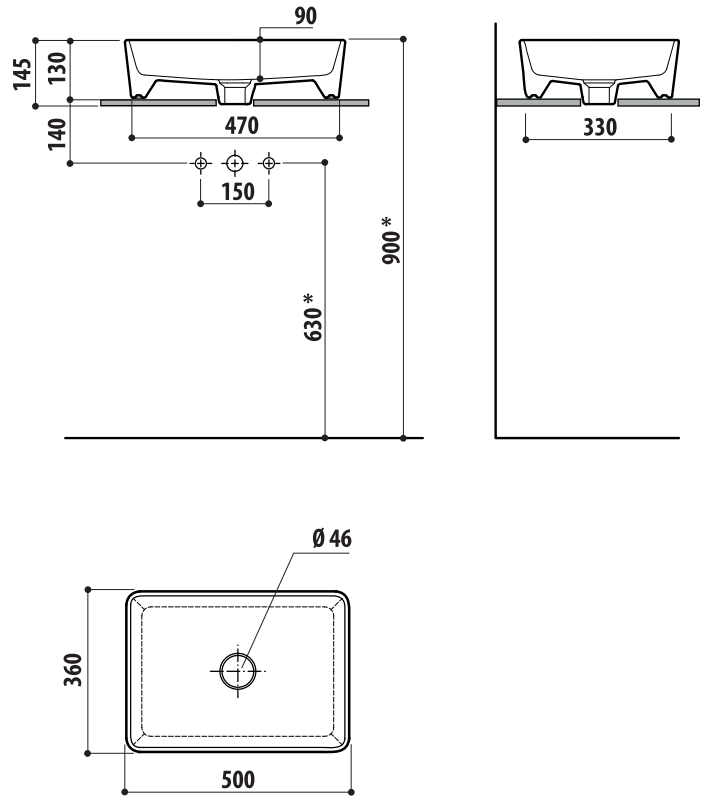

**GLOW**

lavabo  
washbasin  
Lavabo  
Aufsatzwaschbecken  
Lavabo  
умывальник

mm

\*

*misura consigliata  
recommended measure  
mesure recommandée  
empfohlene Höhe  
medida recomendada  
рекомендуемая мера*