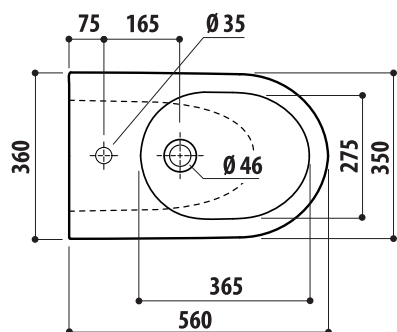

GLOW

bidet
bidet
bidet
bidet
bidé
биде