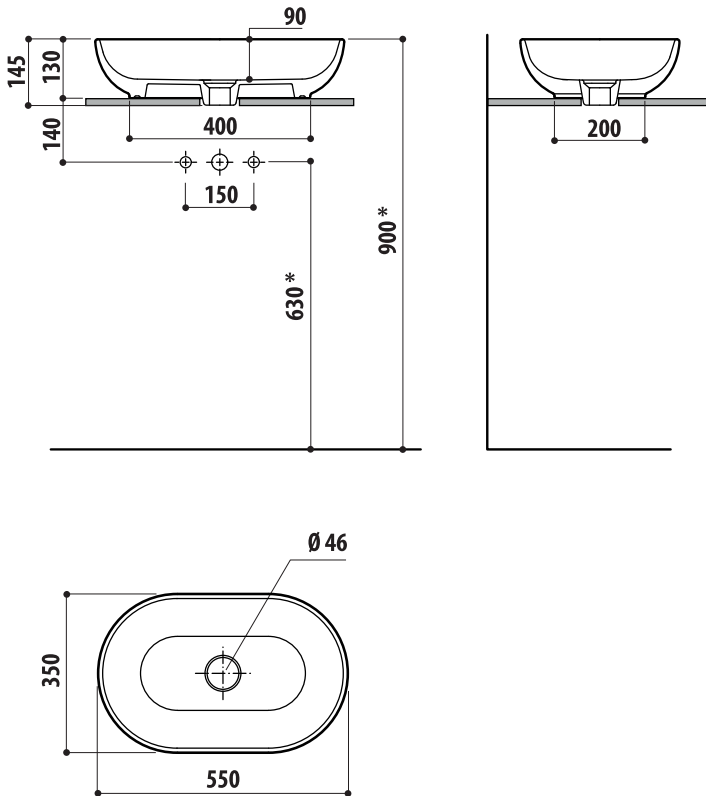

**GLOW**

lavabo  
washbasin  
Lavabo  
Aufsatzwaschbecken  
Lavabo  
умывальник

mm

\*

*misura consigliata  
recommended measure  
mesure recommandée  
empfohlene Höhe  
medida recomendada  
рекомендуемая мера*

mm

*sospeso  
wall-hung  
suspendu  
an der Wand hängen  
colgando de la pared  
висит на стене*