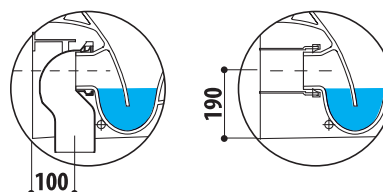

GLOW

vaso (con sifone integrato)
pan (with integral trap)
cuvette (avec siphon intégré)
WC-Schüssel (mit integriertem Siphon)
inodoro (con sifón integrado)
ваза (со встроенным сифоном)