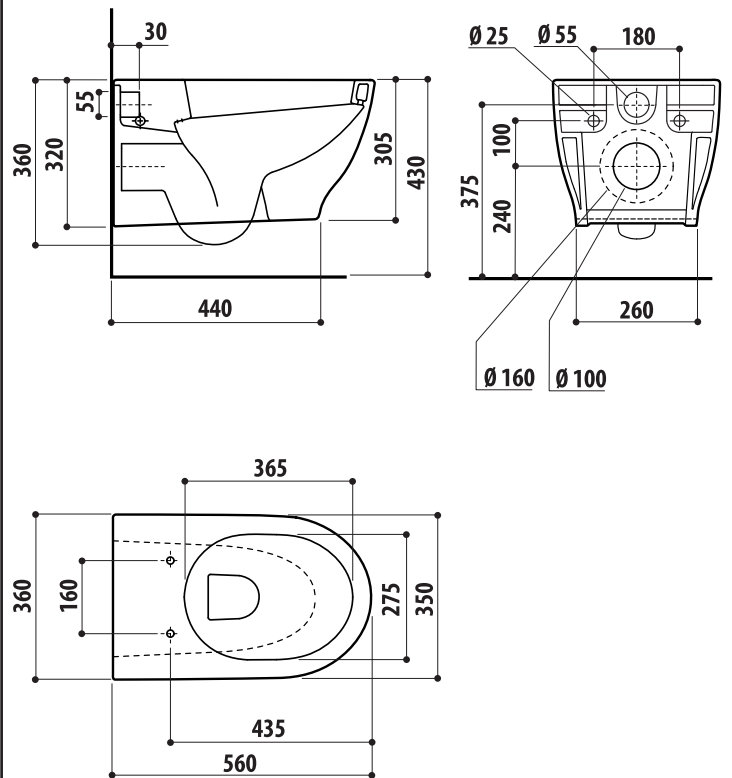

**GLOW**

bidet  
bidet  
bidet  
bidet  
bidé  
биде

mm

*sospeso  
wall-hung  
suspendu  
an der Wand hängen  
colgando de la pared  
висит на стене*

**GLOW**

vaso (con sifone integrato)  
pan (with integral trap)  
cuvette (avec siphon intégré)  
WC-Schüssel (mit integriertem Siphon)  
inodoro (con sifón integrado)  
ваза (со встроенным сифоном)

mm

*sospeso  
wall-hung  
suspendu  
an der Wand hängen  
colgando de la pared  
висит на стене*