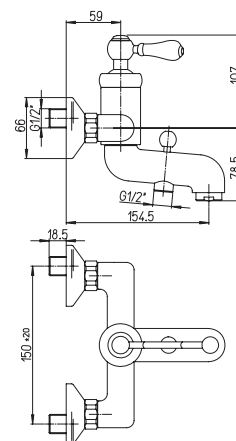

➤ Miscelatore monoforo bidet, scarico automatico Hostaform 1"1/4

Single-lever bidet mixer with 1"1/4 pop-up waste

Cod. fornitore
88CR306L6HIDIC

Cod. Iperceramica
17408

finitura - finishing
cromo - chrome

➤ Gruppo vasca esterno
Single lever
bath-shower mixer

Cod. fornitore
88CR111L6IDIC

Cod. Iperceramica
17411

finitura - finishing
cromo - chrome

➤ Miscelatore doccia incasso
Built-in single-lever
shower mixer

Cod. fornitore
88CR690L6IDIC

Cod. Iperceramica
17409

finitura - finishing
cromo - chrome

➤ Miscelatore doccia
incasso con deviatore
Built-in single-lever bath-shower mixer
with 2-way rotary diverter valve

Cod. fornitore
88CR6911L6IDIC

Cod. Iperceramica
17410