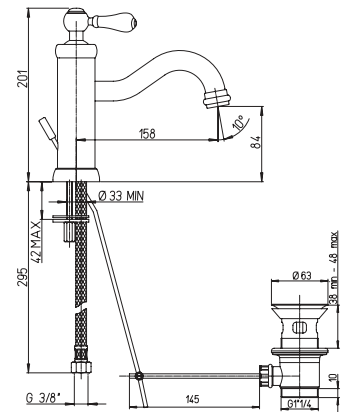

➤ Miscelatore monoforo lavabo, scarico automatico Hostaform 1"1/4

Single-lever basin mixer with 1"1/4 pop-up waste

Cod. fornitore
88CR211L6HIDIC

Cod. Iperceramica
17406

finitura - finishing
cromo - chrome

➤ Miscelatore monoforo lavabo tipo alto, scarico automatico Hostaform 1"1/4

Single-lever basin mixer high model with 1"1/4 pop-up waste

Cod. fornitore
88CR211LLL6SRIDIC

Cod. Iperceramica
17407

finitura - finishing
cromo - chrome

➤ Miscelatore monoforo bidet, scarico automatico Hostaform 1"1/4

Single-lever bidet mixer with 1"1/4 pop-up waste

Cod. fornitore
88CR306L6HIDIC

Cod. Iperceramica
17408

finitura - finishing
cromo - chrome

➤ Gruppo vasca esterno
Single lever
bath-shower mixer

finitura - finishing
cromo - chrome

➤ Miscelatore doccia
incasso con deviatore
Built-in single-lever bath-shower mixer
with 2-way rotary diverter valve

Cod. fornitore
88CR6911L6IDIC

Cod. Iperceramica
17410