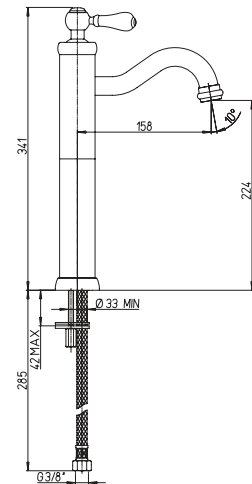

➤ Miscelatore monoforo lavabo, scarico automatico Hostaform 1"1/4

Single-lever basin mixer with 1"1/4 pop-up waste

Cod. fornitore
88CR211L6HIDIC

Cod. Iperceramica
17406

finitura - finishing
cromo - chrome

➤ Miscelatore monoforo lavabo tipo alto, scarico automatico Hostaform 1"1/4

Single-lever basin mixer high model with 1"1/4 pop-up waste

Cod. fornitore
88CR211LLL6SRIDIC

Cod. Iperceramica
17407

finitura - finishing
cromo - chrome

➤ Miscelatore monoforo bidet, scarico automatico Hostaform 1"1/4

Single-lever bidet mixer with 1"1/4 pop-up waste

Cod. fornitore
88CR306L6HIDIC

Cod. Iperceramica
17408

finitura - finishing
cromo - chrome

➤ Gruppo vasca esterno
Single lever
bath-shower mixer

finitura - finishing
cromo - chrome

➤ Miscelatore doccia
incasso con deviatore
Built-in single-lever bath-shower mixer
with 2-way rotary diverter valve

Cod. fornitore
88CR6911L6IDIC

Cod. Iperceramica
17410