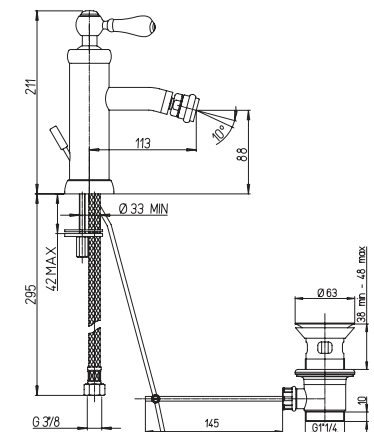

➤ Miscelatore monoforo lavabo tipo alto, scarico automatico Hostaform 1"1/4

Single-lever basin mixer high model with 1"1/4 pop-up waste

Cod. fornitore
88CR211LLL6SRIDIC

Cod. Iperceramica
17407

finitura - finishing
cromo - chrome

➤ Miscelatore monoforo bidet, scarico automatico Hostaform 1"1/4

Single-lever bidet mixer with 1"1/4 pop-up waste

Cod. fornitore
88CR306L6HIDIC

Cod. Iperceramica
17408

finitura - finishing
cromo - chrome

➤ Gruppo vasca esterno
Single lever
bath-shower mixer

Cod. fornitore
88CR111L6IDIC

Cod. Iperceramica
17411

finitura - finishing
cromo - chrome

➤ Miscelatore doccia incasso
Built-in single-lever
shower mixer

Cod. fornitore
88CR690L6IDIC

Cod. Iperceramica
17409

finitura - finishing
cromo - chrome

➤ Miscelatore doccia
incasso con deviatore
Built-in single-lever bath-shower mixer
with 2-way rotary diverter valve

Cod. fornitore
88CR6911L6IDIC

Cod. Iperceramica
17410