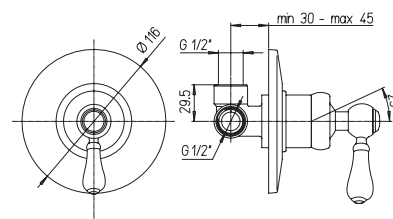

Cod. fornitore
88CR690L6IDIC

Cod. Iperceramica
17409

finitura - finishing
cromo - chrome