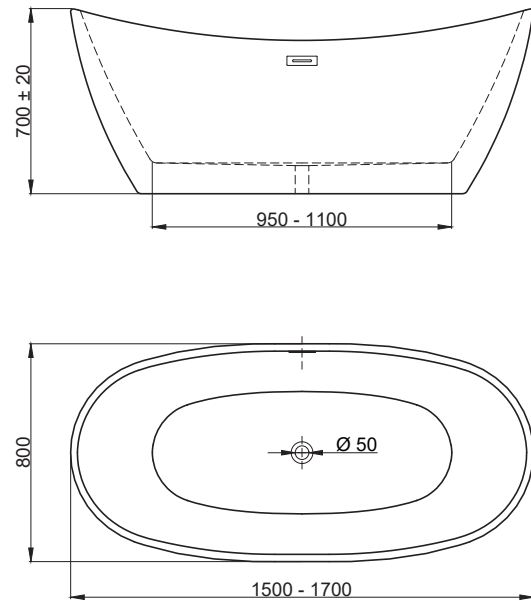

DISEGNO TECNICO / TECHNICAL DRAWING

ARTICOLO / ITEM

BV ACR L RODI 0001
BV ACR L RODI 0002

INFORMAZIONI / INFORMATION

Materiale / Material

Acrilico / Acrylic

Dimensioni esterne / External dimensions

Rodi 0001: 1500 x 800 mm
Rodi 0002: 1700 x 800 mm

Capacità / Capacity

Rodi 0001: 210 l
Rodi 0002: 250 l

Peso a vuoto / Empty Weight

Rodi 0001: 41 kg
Rodi 0002: 44 kg

Sifone e piletta / Trap and pop-up waste

Inclusi / Included

Finitura / Finishing

L = Bianco lucido / Glossy white