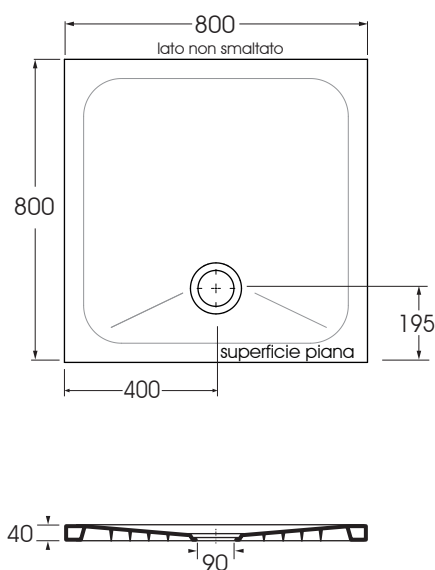

## PURO

piatto doccia/ shower tray

codice  
code

Piatto doccia PURO h4 cm 80 X 80  
PURO h4 cm 80 X 80 shower tray.

cotone/cotton	71664
antracite/anthracite	71694
carbone/coal	71704
cenere/ash	71714

CM80x80xh4

scatole/box 1

kg 23

scala/scale 1:20 dimensioni/dimensions in mm

- Colori disponibili per tutti i prodotti PURO  
e per il tappo copripiletta in ABS

- Available for all PURO products  
and for the free flow ABS drains

### Complementi/complements:

Codice  
code

Piletta doccia PURO 1" 1/4 di diametro (ø 90)  
con tappo in ABS e completa di curva terminale.  
1" 1/4 (ø 90) diameter waste system for "COLORS 1250°"  
shower tray provided with ABS top and terminal bend.

cotone/cotton	71693
antracite/anthracite	71703
carbone/coal	71713
cenere/ash	71723

TECHNICAL SHEET n°: <b>01</b>	DESIGNER: <b>OFFICINA AZZURRA</b>	CODE: <b>PURO</b>	Azzurra sanitari in ceramica S.p.a. via Civita Castellana snc 01030 Castel S.Elia (VT) - ITALY Tel.+39.0761 518155 Fax.+39.0761 514560	
SHEET FORMAT: <b>A4</b>	ISO	REVISION: <b>03</b>	SCALE: <b>1:20</b>	DATE: <b>23/03/2023</b>
REGULATIONS: <b>CE EN 14527 / EN251 / Dop-14527</b>				
All the measurements respect the tolerances provided by the "AZZURRA QUALITY GUIDELINES".				