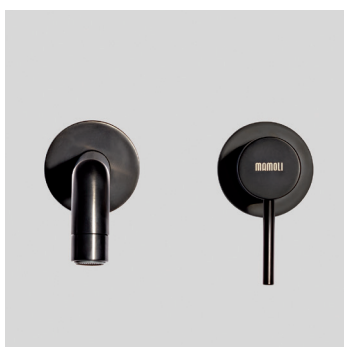

Cod. 59890

Cod. 64848

Cod. fornitore
4387000BZ121

Cod. Iperceramica
64332

Finitura - Finishing
Cromo - Chrome

- Miscelatore monocomando da incasso per lavabo, composto da parte grezza, parte esterna di finitura e bocca a parete
- Concealed single lever basin mixer, composed by: assembly components, external components and wall mounted spout
- Accessorio opzionale/Optional accessory
Scarico up&down da 5/4" cod. 59676
5/4"up&down pop-up waste ref. 59676

Cod. 59890

Cod. 62826

Cod. fornitore
43870000Z12K

Cod. Iperceramica
59757

Finitura - Finishing
Nero opaco - Matt black

- Miscelatore monocomando da incasso per lavabo, composto da parte grezza, parte esterna di finitura e bocca a parete
- Concealed single lever basin mixer, composed by: assembly components, external components and wall mounted spout
- Accessorio opzionale/Optional accessory
Scarico up&down da 5/4" cod. 59676
5/4"up&down pop-up waste ref. 59676

Cod. 59890

Cod. 64849

Cod. fornitore
4387000BZ12K

Cod. Iperceramica
64333

Finitura - Finishing
Nero opaco - Matt black

- Miscelatore monocomando incasso per lavabo, composto da: corpo da incasso e piastra con parte esterna di finitura
- Concealed single lever basin mixer composed by: assembly components and wall plate with external components
- Accessorio opzionale/Optional accessory
Scarico up&down da 5/4" cod. 19201
5/4"up&down pop-up waste ref. 19201