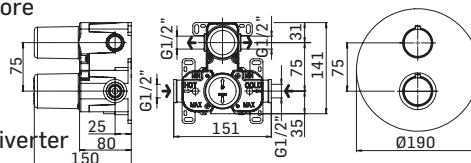

Cod. 59901

Cod. 59900

Cod. fornitore
3249PE000001

Cod. Iperceramica
59776

Finitura - Finishing
Cromo - Chrome