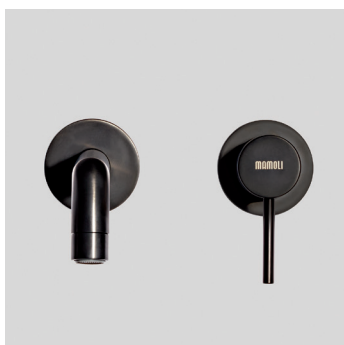

Cod. 59890

Cod. 62825

Cod. fornitore
43870000Z121

Cod. Iperceramica
59756

Finitura - Finishing
Cromo - Chrome

- Miscelatore monocomando da incasso per lavabo, composto da parte grezza, parte esterna di finitura e bocca a parete
- Concealed single lever basin mixer, composed by: assembly components, external components and wall mounted spout
- Accessorio opzionale/Optional accessory
Scarico up&down da 5/4" cod. 19201
5/4"up&down pop-up waste ref. 19201

Cod. 59890

Cod. 64848

Cod. fornitore
4387000BZ121

Cod. Iperceramica
64332

Finitura - Finishing
Cromo - Chrome

- Miscelatore monocomando da incasso per lavabo, composto da parte grezza, parte esterna di finitura e bocca a parete
- Concealed single lever basin mixer, composed by: assembly components, external components and wall mounted spout
- Accessorio opzionale/Optional accessory
Scarico up&down da 5/4" cod. 59676
5/4"up&down pop-up waste ref. 59676

Cod. 59890

Cod. 62826

Cod. fornitore
43870000Z12K

Cod. Iperceramica
59757

Finitura - Finishing
Nero opaco - Matt black

- Miscelatore monocomando da incasso per lavabo, composto da parte grezza, parte esterna di finitura e bocca a parete
- Concealed single lever basin mixer, composed by: assembly components, external components and wall mounted spout
- Accessorio opzionale/Optional accessory
Scarico up&down da 5/4" cod. 59676
5/4"up&down pop-up waste ref. 59676