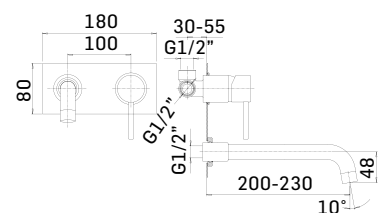

Cod. fornitore
4387PU00Z121

Cod. Iperceramica
59758

Finitura - Finishing
Cromo - Chrome