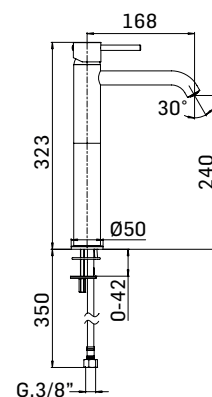

Cod. fornitore
4386000BZ201

Cod. Iperceramica
64330

Finitura - Finishing
Cromo - Chrome