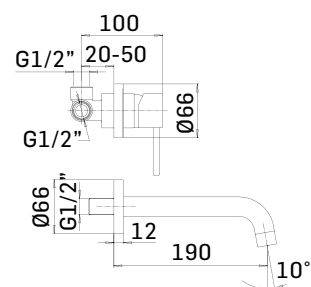

Cod. fornitore
4387000BZ12K

Cod. Iperceramica
64333

Finitura - Finishing
Nero opaco - Matt black