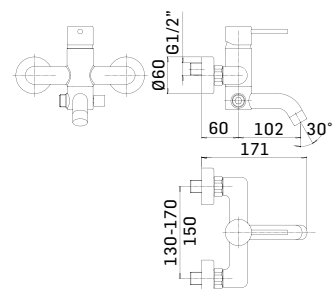

Cod. fornitore
1380PG11Z12K

Cod. Iperceramica
59763

Finitura - Finishing
Nero opaco - Matt black