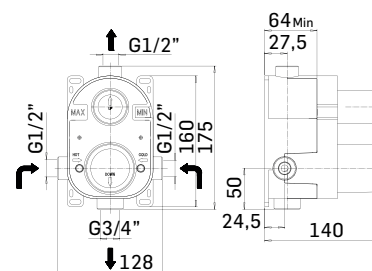

Cod. fornitore
3259PE000001

Cod. Iperceramica
59771

Finitura - Finishing
Cromo - Chrome