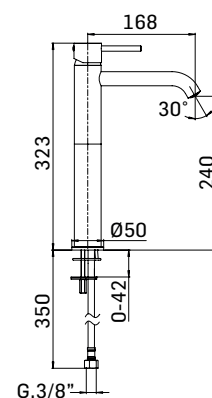

Cod. fornitore
43860000Z20K

Cod. Iperceramica
59755

Finitura - Finishing
Nero opaco - Matt black