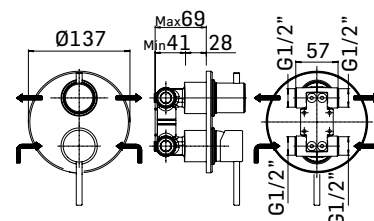

Da completare con gruppo da incasso 59688
To be completed with concealed mixer 59688

Cod. 59890

Cod. fornitore
00000944Z101

Cod. Iperceramica
59764

Finitura - Finishing
Cromo - Chrome