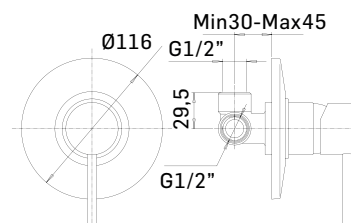

Cod. 59890

Cod. fornitore
00000954Z10K

Cod. Iperceramica
59767

Finitura - Finishing
Nero opaco - Matt black