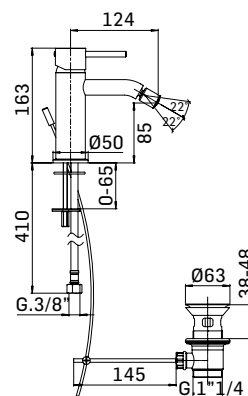

Cod. fornitore
5381000BZ25K

Cod. Iperceramica
64337

Finitura - Finishing
Nero opaco - Matt black