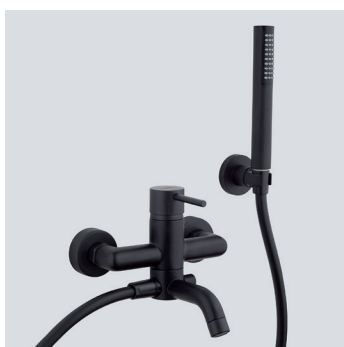

Exposed single lever bath mixer with automatic diverter and fixed shower set

Cod. 59891

Cod. 62826

Cod. fornitore
1380PG11Z12K

Cod. Iperceramica
59763

Finitura - Finishing
Nero opaco - Matt black

➤ Miscelatore monocomando esterno per vasca con deviatore automatico ed accessorio doccia fisso