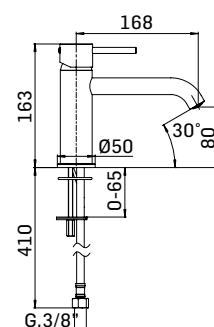

Cod. fornitore
4383S17BZ20K

Cod. Iperceramica
64329

Finitura - Finishing
Nero opaco - Matt black