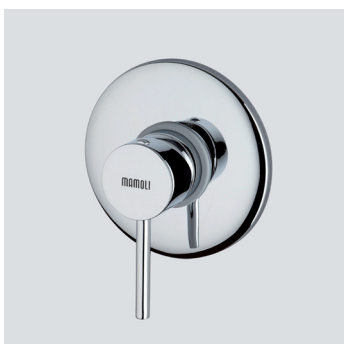

Concealed single lever shower mixer with 2-ways diverter

 Cod. 59890

Cod. fornitore
27030000021
2703000002K

Cod. Iperceramica
59688
59689

Finitura - Finishing
Cromo - Chrome
Nero opaco - Matt black

➤ Parte esterna di finitura per miscelatore monocomando incasso per doccia ad 1 uscita

Finitura - Finishing
Cromo - Chrome

➤ Parte esterna di finitura per miscelatore monocomando incasso per doccia ad 1 uscita

External components for 1-way concealed single lever shower mixer

Da completare con gruppo da incasso 59693
To be completed with concealed mixer 59693