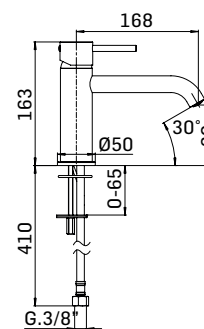

Cod. fornitore
4383S17BZ201

Cod. Iperceramica
64328

Finitura - Finishing
Cromo - Chrome