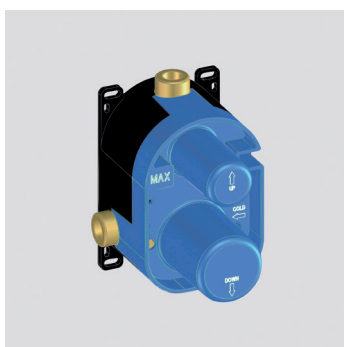

Gruppo doccia incasso con deviatore a 2 uscite

Built-in shower mixer with 2 ways diverter

Cod. 59899