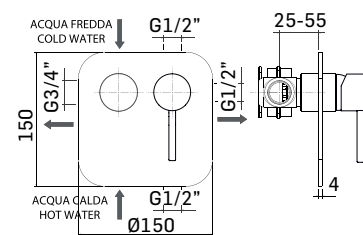

➤ Gruppo monocomando da incasso per doccia ad 1 uscita

Concealed 1-way single lever shower mixer

Cod. 59890

Cod. fornitore
370300000021
37030000002K

Cod. Iperceramica
59692
59693

Finitura - Finishing
Cromo - Chrome
Nero opaco - Matt black

➤ Miscelatore monocomando incasso per doccia con deviatore automatico a 2 uscite, composto da: parte grezza e parte esterna di finitura

Concealed single lever shower mixer with 2 ways automatic diverter composed by: assembly components and external components

Cod. 59890

Cod. fornitore
26070000Z021

Cod. Iperceramica
59768

Finitura - Finishing
Cromo - Chrome

➤ Miscelatore monocomando incasso per doccia con deviatore automatico a 2 uscite, composto da: parte grezza e parte esterna di finitura

Concealed single lever shower mixer with 2 ways automatic diverter composed by: assembly components and external components

Cod. 59890

Cod. fornitore
26070000Z02K

Cod. Iperceramica
59769

Finitura - Finishing
Nero opaco - Matt black