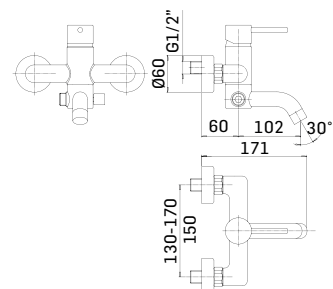

Cod. fornitore
1380PG11Z121

Cod. Iperceramica
59762

Finitura - Finishing
Cromo - Chrome