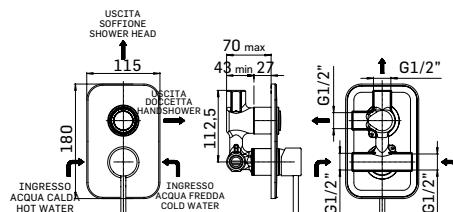

Cod. fornitore
00000945Z101

Cod. Iperceramica
59770

Finitura - Finishing
Cromo - Chrome