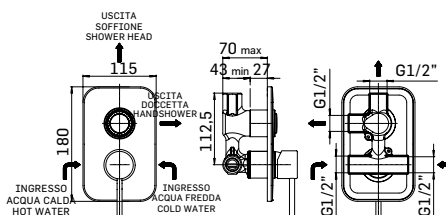

Finitura - Finishing
Cromo - Chrome

➤ Gruppo doccia da incasso con deviatore a 2 uscite con comando a pulsante

Built-in shower mixer with 2-ways diverter and push-button

Cod. 59890

Cod. fornitore
280100000021