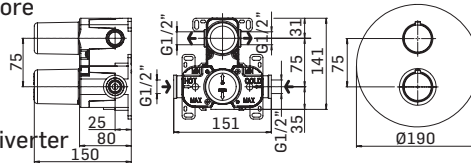

Cod. 59901

Cod. 59900

Cod. fornitore
3249PE00000K

Cod. Iperceramica
59777

Finitura - Finishing
Nero opaco - Matt black