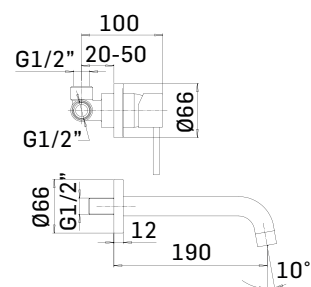

Cod. fornitore
43870000Z121

Cod. Iperceramica
59756

Finitura - Finishing
Cromo - Chrome