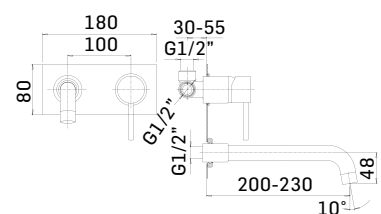

Cod. fornitore
4387PU0BZ121

Cod. Iperceramica
64334

Finitura - Finishing
Cromo - Chrome