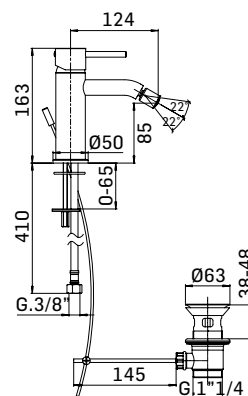

Cod. fornitore
53810000Z25K

Cod. Iperceramica
59761

Finitura - Finishing
Nero opaco - Matt black