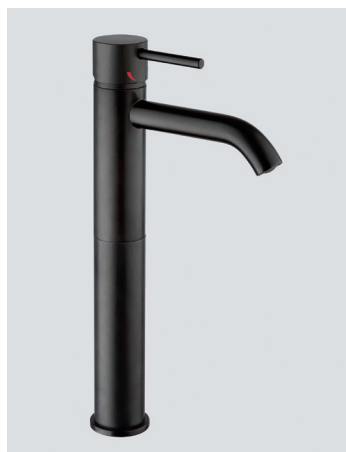

Cod. 59889

Cod. 64853

Cod. fornitore
4386000BZ201

Cod. Iperceramica
64330

Finitura - Finishing
Cromo - Chrome

Miscelatore monocomando per lavabo, alto prolungato, senza scarico

High single lever basin mixer, without pop-up waste

Accessorio opzionale/Optional accessory
Scarico up&down da 5/4" cod. 59676
5/4"up&down pop-up waste ref. 59676

Cod. 59889

Cod. 62828

Cod. fornitore
43860000Z20K

Cod. Iperceramica
59755

Finitura - Finishing
Nero opaco - Matt black

Miscelatore monocomando per lavabo, alto prolungato, senza scarico

High single lever basin mixer, without pop-up waste

Accessorio opzionale/Optional accessory
Scarico up&down da 5/4" cod. 59676
5/4"up&down pop-up waste ref. 59676