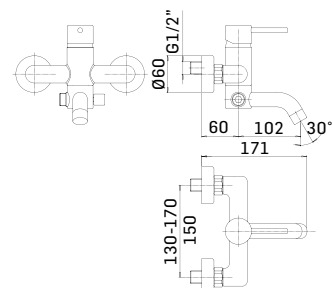

Cod. fornitore
1380PG1BZ121

Cod. Iperceramica
64338

Finitura - Finishing
Cromo - Chrome