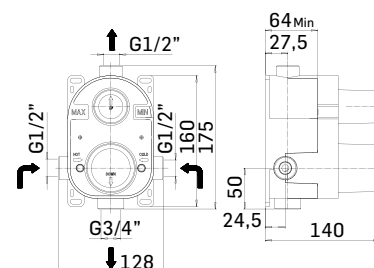

Built-in shower mixer with 2 ways diverter

Cod. 59899

Cod. fornitore
27120000027

Cod. Iperceramica
59697

Finitura - Finishing
Grezzo - Rought

Deviatore da incasso a 3 uscite, composto da: parte grezza e parte esterna di finitura