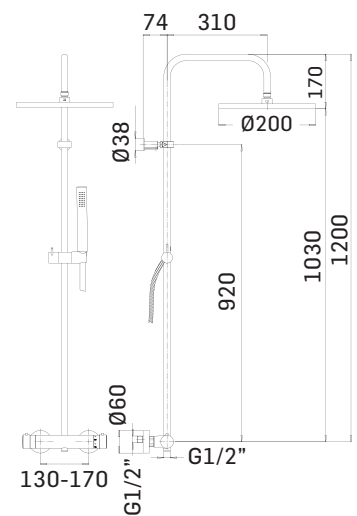

PICO

Colonna doccia, con miscelatore termostatico esterno con soffione Ø200 mm in A.B.S e doccia monogetto

Shower column with thermostatic mixer with Ø200 mm A.B.S rain jet anti-lime showerhead and adjustable shower holder with handshower

Cod. 59900

Cod. 59901

Cod. fornitore
382702560021

Cod. Iperceramica
59778

Finitura - Finishing
cromo - chrome