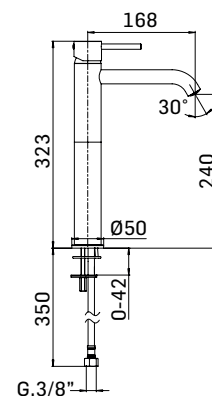

Cod. fornitore
4386000BZ20K

Cod. Iperceramica
64331

Finitura - Finishing
Nero opaco - Matt black