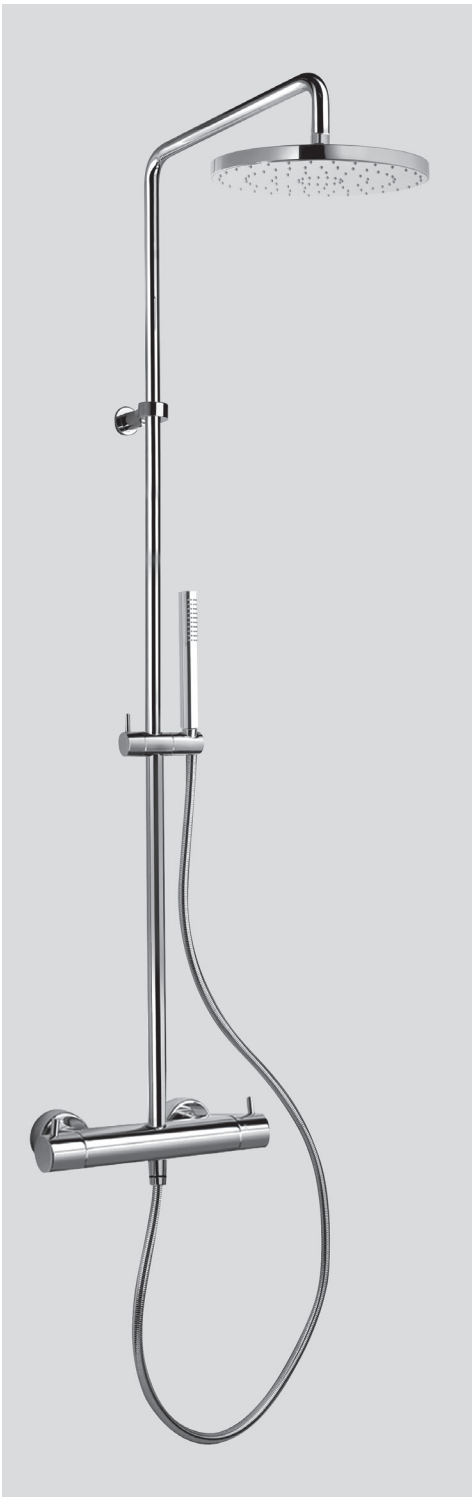

PICO

Colonna doccia, con miscelatore termostatico esterno con soffione Ø200 mm in A.B.S e doccia monogetto

Shower column with thermostatic mixer with Ø200 mm A.B.S rain jet anti-lime showerhead and adjustable shower holder with handshower

Cod. 59900

Cod. 59901

Cod. fornitore
382702560021

Cod. Iperceramica
59778

Finitura - Finishing
cromo - chrome