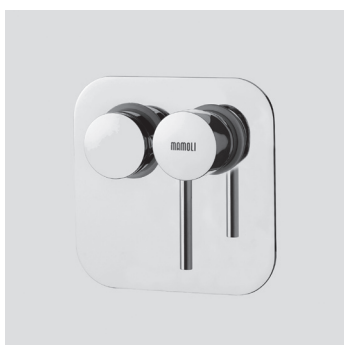

➤ Miscelatore monocomando incasso per doccia con deviatore automatico a 2 uscite, composto da: parte grezza e parte esterna di finitura

Concealed single lever shower mixer with 2 ways automatic diverter composed by: assembly components and external components

Cod. 59890

Cod. fornitore
26070000Z021

Cod. Iperceramica
59768

Finitura - Finishing
Cromo - Chrome