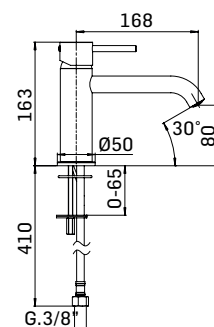

Cod. fornitore
4383S17OZ20K

Cod. Iperceramica
59753

Finitura - Finishing
Nero opaco - Matt black