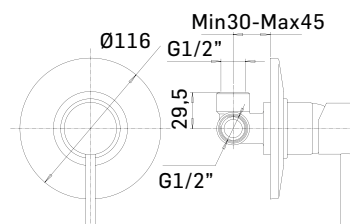

Cod. 59890

Cod. fornitore
00000954Z101

Cod. Iperceramica
59766

Finitura - Finishing
Cromo - Chrome