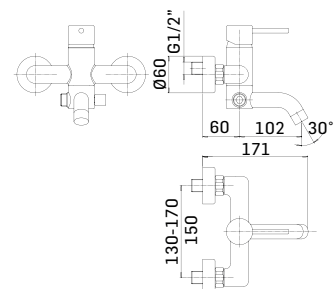

Cod. 59891

Cod. 64849

Cod. fornitore
1380PG1BZ12K

Cod. Iperceramica
64339

Finitura - Finishing
Nero opaco - Matt black