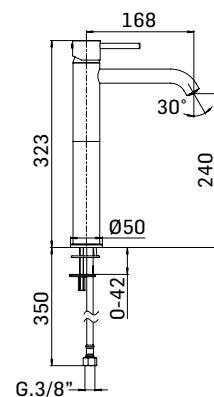

Cod. fornitore
43860000Z201

Cod. Iperceramica
59754

Finitura - Finishing
Cromo - Chrome