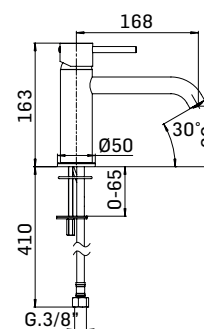

Cod. fornitore
4383S170Z201

Cod. Iperceramica
59752

Finitura - Finishing
Cromo - Chrome