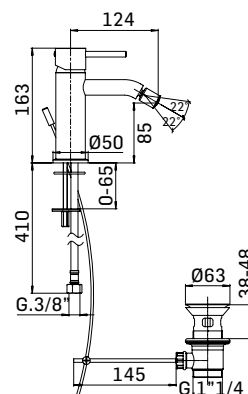

Cod. fornitore
5381000BZ251

Cod. Iperceramica
64336

Finitura - Finishing
Cromo - Chrome