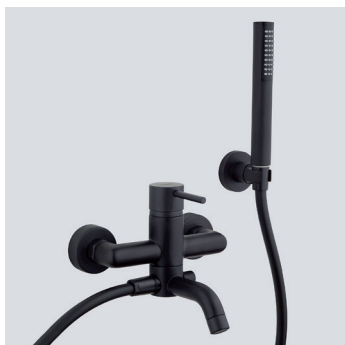

Exposed single lever bath mixer with automatic diverter and fixed shower set

Cod. 59891

Cod. 64848

Cod. fornitore
1380PG1BZ121

Cod. Iperceramica
64338

Finitura - Finishing
Cromo - Chrome

➤ Miscelatore monocomando esterno per vasca con deviatore automatico ed accessorio doccia fisso