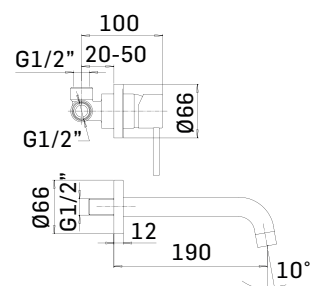

Cod. fornitore
4387000BZ121

Cod. Iperceramica
64332

Finitura - Finishing
Cromo - Chrome