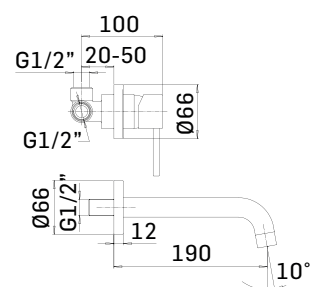

Cod. fornitore
43870000Z12K

Cod. Iperceramica
59757

Finitura - Finishing
Nero opaco - Matt black