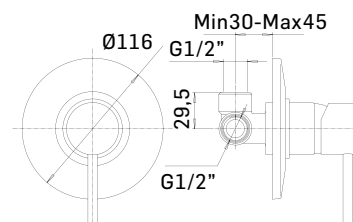

➤ Miscelatore monocomando incasso per doccia con deviatore automatico a 2 uscite, composto da: parte grezza e parte esterna di finitura

Concealed single lever shower mixer with 2 ways automatic diverter composed by: assembly components and external components

Cod. 59890

Cod. fornitore
26070000Z021

Cod. Iperceramica
59768

Finitura - Finishing
Cromo - Chrome