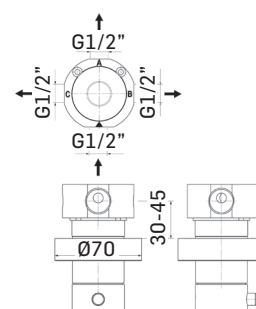

Cod. fornitore
23820000Z12K

Cod. Iperceramica
59773

Finitura - Finishing
Nero opaco - Matt black