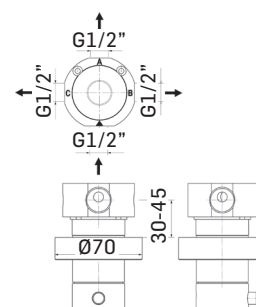

Cod. fornitore
23820000Z121

Cod. Iperceramica
59772

Finitura - Finishing
Cromo - Chrome