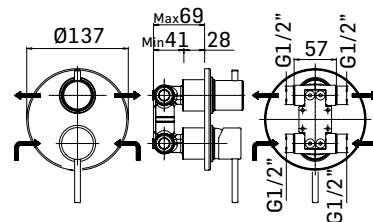

Concealed single lever shower mixer with 2-ways diverter

 Cod. 59890

Cod. fornitore
27030000021
2703000002K

Cod. Iperceramica
59688
59689

Finitura - Finishing
Cromo - Chrome
Nero opaco - Matt black

➤ Parte esterna di finitura per miscelatore monocomando incasso per doccia ad 1 uscita