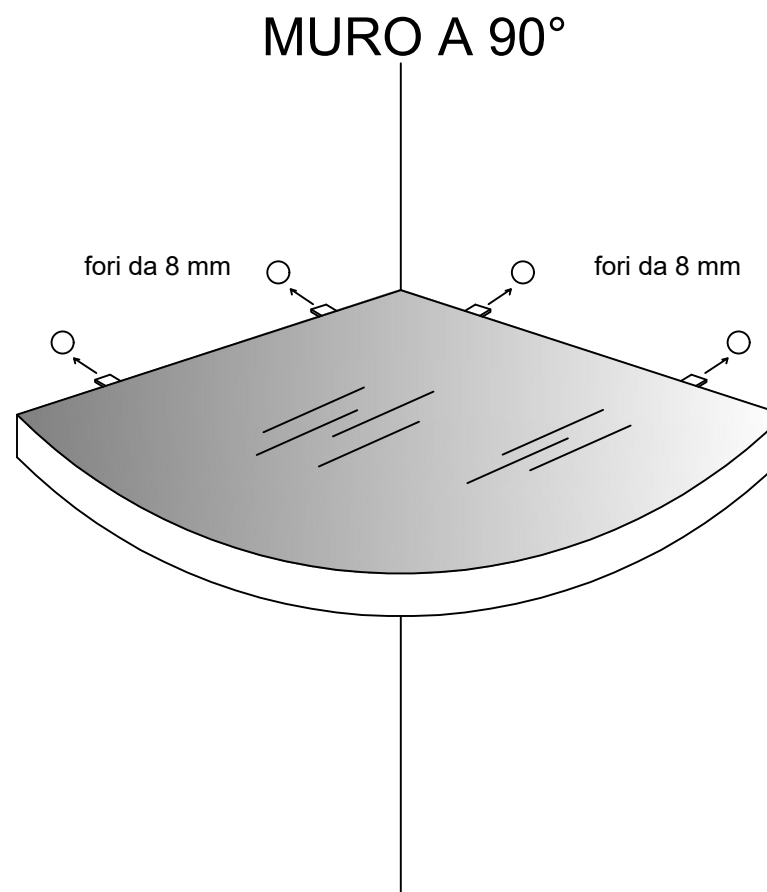

## SCHEDA TECNICA

### MENSOLA GHOST MARMO SILK LIGHT LUCIDO - COD. 74467

PER IL MONTAGGIO, UTILIZZARE TUTTO IL MATERIALE IN DOTAZIONE PRESENTE NELLA SCATOLA E SEGUIRE ATTENTAMENTE LE ISTRUZIONI