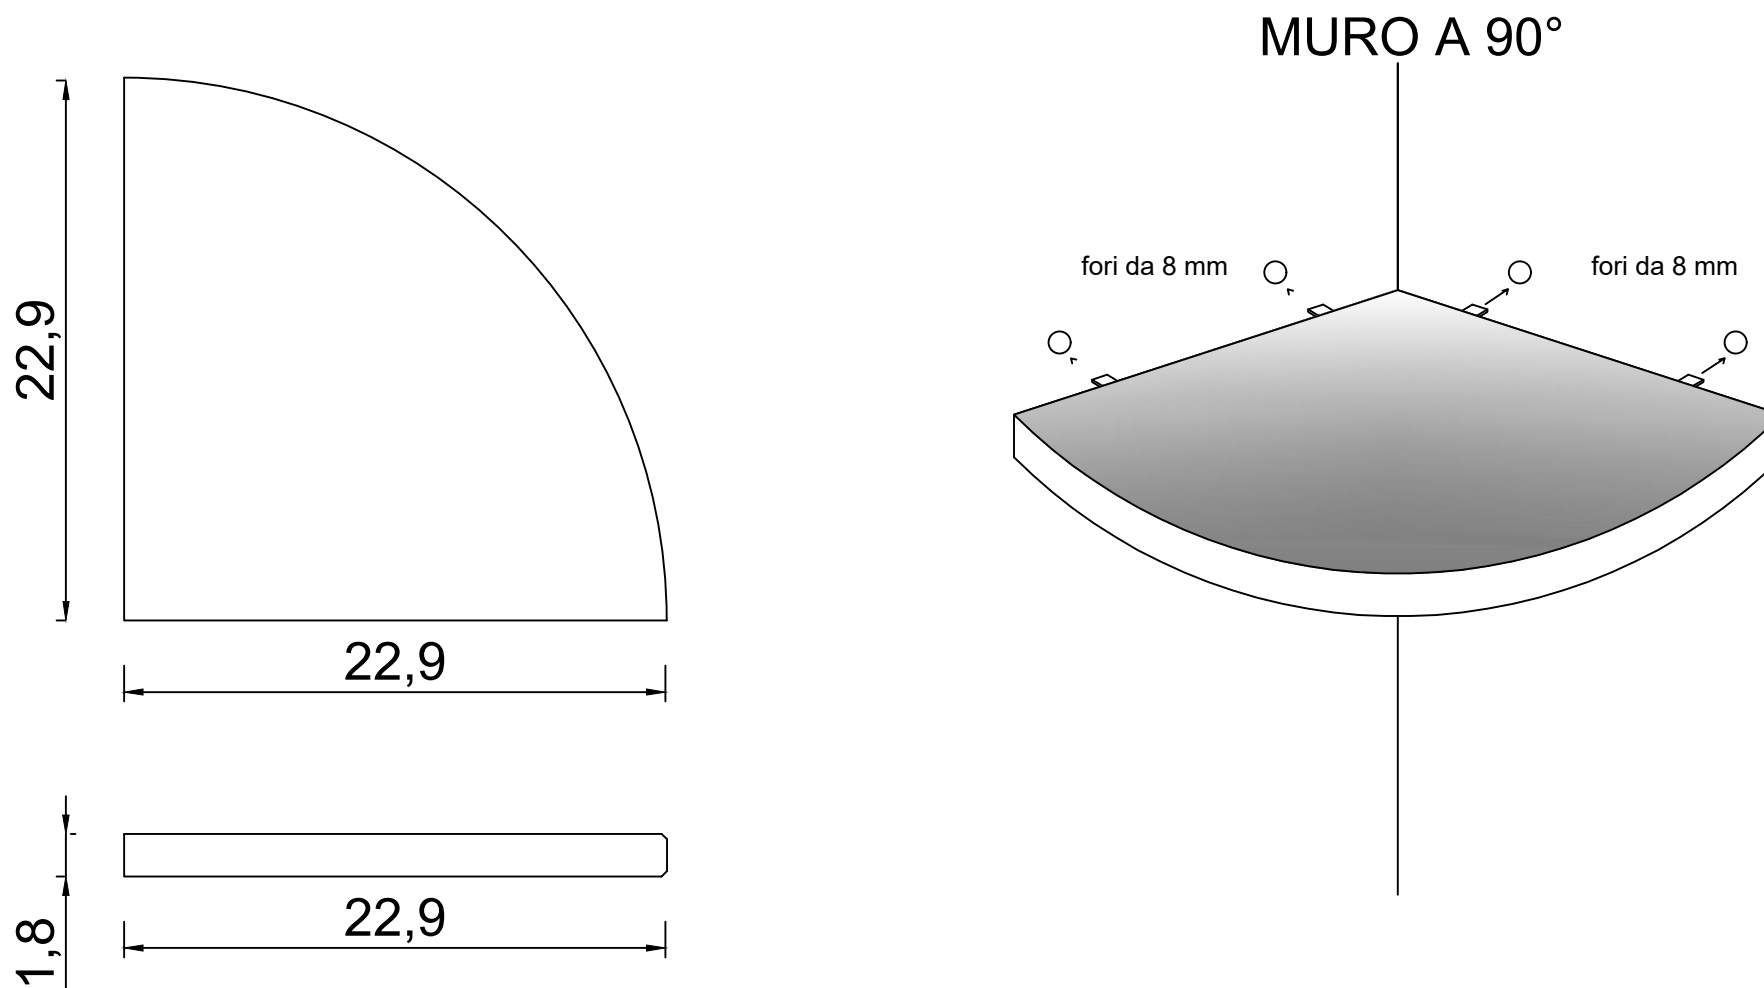

SCHEDA TECNICA

MENSOLA GHOST MARMO SILK GREY OPACO - COD. 74484

**PER IL MONTAGGIO, UTILIZZARE TUTTO IL MATERIALE IN DOTAZIONE
PRESENTE NELLA SCATOLA E SEGUIRE ATTENTAMENTE LE ISTRUZIONI**