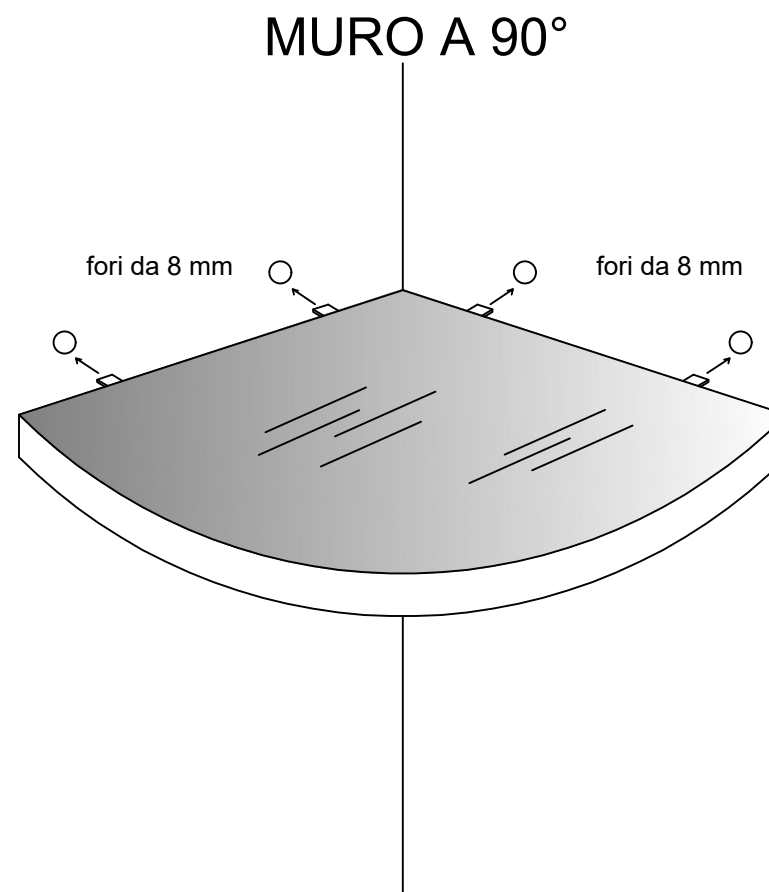

## SCHEDA TECNICA

### MENSOLA GHOST MARMO DARK SKY LUCIDO - COD. 74465

PER IL MONTAGGIO, UTILIZZARE TUTTO IL MATERIALE IN DOTAZIONE  
PRESENTE NELLA SCATOLA E SEGUIRE ATTENTAMENTE LE ISTRUZIONI