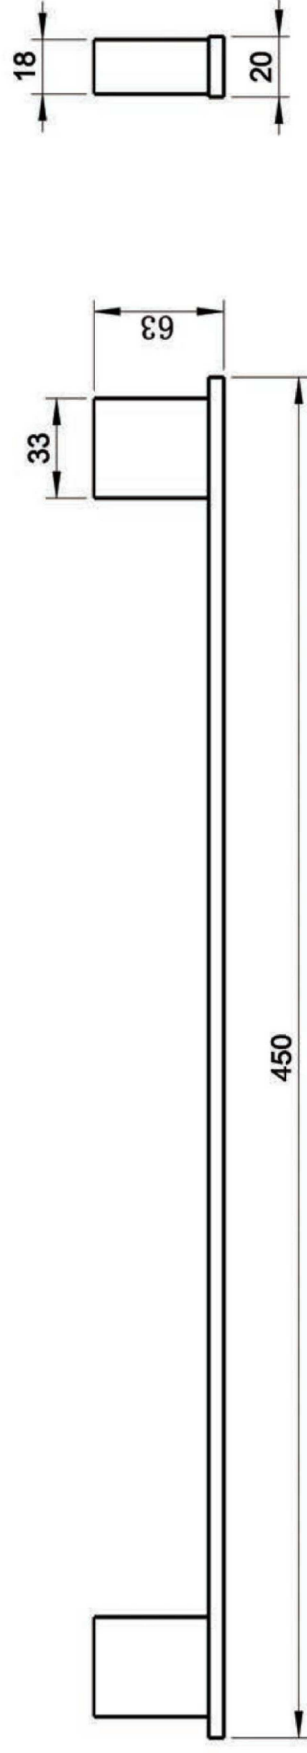

Lilian P/Salviette Cm.45 Nero Opaco

Cod. Articolo: 18579

Materiale: Ottone / Brass

Colore: Nero Opaco / Matt Black