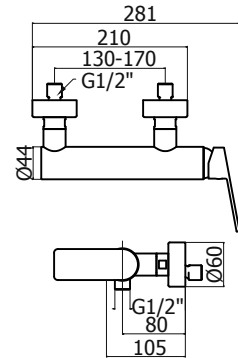

62459

AER1004-CR

Finitura - Finishing
cromo - chrome

Cod. Iperceramica
62615

Cod. Fornitore
LET0010-CR-IP

Miscelatore doccia a parete
Wall mounted single lever shower mixer

62459

Finitura - Finishing
cromo - chrome

Cod. Iperceramica
60066

Cod. Fornitore
IPE0035-CR-IP

Corpo miscelatore incasso
Ø35mm

Ø 35 mm *Built-in single lever mixer*

62459

Cod. Iperceramica
62616

Cod. Fornitore
LET1000-CR-IP

Piastra e leva per incasso
Plate and lever for Built-in mixer

Cod. Iperceramica
60065

Cod. Fornitore
IPE0036-CR-IP

Corpo miscelatore incasso
Ø35mm con deviatore

Ø 35 mm *Built-in single lever mixer with diverter*

62459

DEV35-CR-IP

Cod. Iperceramica
62617

Cod. Fornitore
LET1001-CR-IP