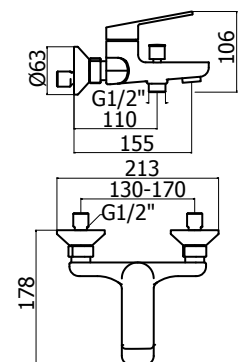

Cod. Fornitore
LET0020-CR-IP

Miscelatore vasca con kit doccia
Single lever bath mixer with shower kit

62459

AER1004-CR

Finitura - Finishing
cromo - chrome