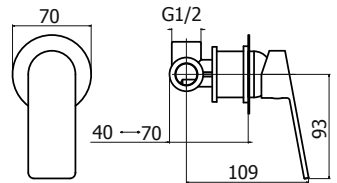

Cod. Iperceramica
60066

Cod. Fornitore
IPE0035-CR-IP

Corpo miscelatore incasso
Ø35mm

Ø 35 mm *Built-in single lever mixer*

62459

Cod. Iperceramica
62616

Cod. Fornitore
LET1000-CR-IP

Piastra e leva per incasso
Plate and lever for Built-in mixer

Cod. Iperceramica
60065

Cod. Fornitore
IPE0036-CR-IP

Corpo miscelatore incasso
Ø35mm con deviatore

Ø 35 mm *Built-in single lever mixer with diverter*

62459

DEV35-CR-IP

Cod. Iperceramica
62617

Cod. Fornitore
LET1001-CR-IP