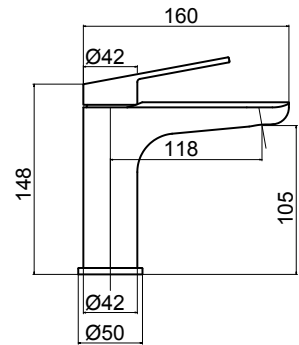

RN
MADE IN ITALY

LETO

Cod. Iperceramica
62612

Cod. Fornitore
LET0053-CR-IP

Miscelatore lavabo s/scarico
Single lever washbasin mixer without waste

62668

AER1000-CR

Finitura - Finishing
cromo - chrome

Cod. Iperceramica
60066

Cod. Fornitore
IPE0035-CR-IP

Corpo miscelatore incasso
Ø35mm

Ø 35 mm *Built-in single lever mixer*

62459

Cod. Iperceramica
62616

Cod. Fornitore
LET1000-CR-IP

Piastra e leva per incasso
Plate and lever for Built-in mixer

Cod. Iperceramica
60065

Cod. Fornitore
IPE0036-CR-IP

Corpo miscelatore incasso
Ø35mm con deviatore

Ø 35 mm *Built-in single lever mixer with diverter*

62459

DEV35-CR-IP

Cod. Iperceramica
62617

Cod. Fornitore
LET1001-CR-IP