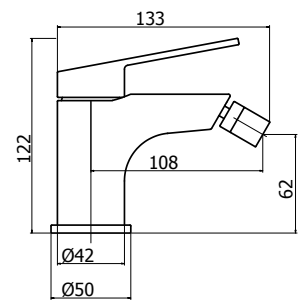

Cod. Fornitore
LET0063-CR-IP

Miscelatore bidet s/scarico
Single lever bidet mixer without waste

62668

AER1005-CR

Finitura - Finishing
cromo - chrome