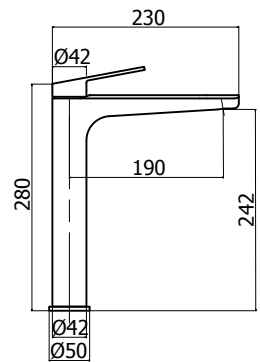

Cod. Fornitore
LET0052-CR-IP

Miscelatore lavabo alto s/scarico
High single lever washbasin mixer without waste

62668

AER1000-CR

Finitura - Finishing
cromo - chrome