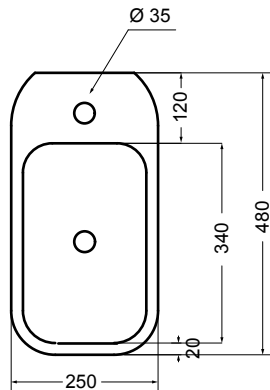

86103
lavabo appoggio 25x48 cm
counter-top basin 25x48 cm

86103_R
lavabo sospeso destro 25x48 cm
right wall-hung basin 25x48 cm

86103_L
lavabo sospeso sinistro 25x48 cm
left wall-hung basin 25x48 cm

86103_FR
lavabo sospeso frontale 25x48 cm
front wall-hung basin 25x48 cm

VISTA LATERALE DESTRA
RIGHT SIDE VIEW

VISTA LATERALE SINISTRA
LEFT SIDE VIEW

VISTA FRONTALE
FRONT SIDE VIEW

N.B.: Le misure indicate possono subire una variazione dello 0,8 % circa, dovuta ad usura stampi o a piccole variazioni delle caratteristiche tecniche relative alle materie prime che compongono l' impasto.

N.B.: Indicated size could have a variation of about 0,8 % due to the usure of the moulds or the small variations of the raw materials' technical characteristics used in the mixture.