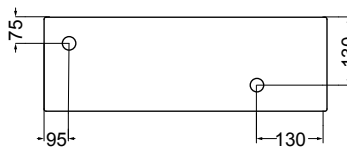

86103
lavabo appoggio 25x48 cm
counter-top basin 25x48 cm

86103_R
lavabo sospeso destro 25x48 cm
right wall-hung basin 25x48 cm

86103_L
lavabo sospeso sinistro 25x48 cm
left wall-hung basin 25x48 cm

86103_FR
lavabo sospeso frontale 25x48 cm
front wall-hung basin 25x48 cm

VISTA LATERALE DESTRA
RIGHT SIDE VIEW

VISTA LATERALE SINISTRA
LEFT SIDE VIEW

VISTA FRONTALE
FRONT SIDE VIEW

N.B.: Le misure indicate possono subire una variazione dello 0,8 % circa, dovuta ad usura stampi o a piccole variazioni delle caratteristiche tecniche relative alle materie prime che compongono l' impasto.

N.B.: Indicated size could have a variation of about 0,8 % due to the usure of the moulds or the small variations of the raw materials' technical characteristics used in the mixture.