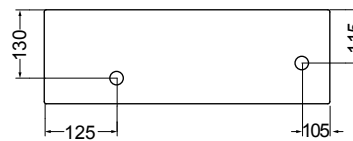

86103
lavabo appoggio 25x48 cm
counter-top basin 25x48 cm

86103_R
lavabo sospeso destro 25x48 cm
right wall-hung basin 25x48 cm

86103_L
lavabo sospeso sinistro 25x48 cm
left wall-hung basin 25x48 cm

86103_FR
lavabo sospeso frontale 25x48 cm
front wall-hung basin 25x48 cm

VISTA LATERALE DESTRA
RIGHT SIDE VIEW

VISTA LATERALE SINISTRA
LEFT SIDE VIEW

VISTA FRONTALE
FRONT SIDE VIEW

N.B.: Le misure indicate possono subire una variazione dello 0,8 % circa, dovuta ad usura stampi o a piccole variazioni delle caratteristiche tecniche relative alle materie prime che compongono l' impasto.

N.B.: Indicated size could have a variation of about 0,8 % due to the usure of the moulds or the small variations of the raw materials' technical characteristics used in the mixture.