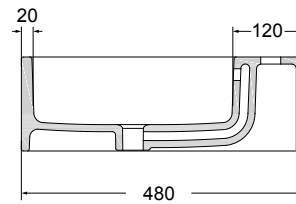

86103
lavabo appoggio 25x48 cm
counter-top basin 25x48 cm

86103_R
lavabo sospeso destro 25x48 cm
right wall-hung basin 25x48 cm

86103_L
lavabo sospeso sinistro 25x48 cm
left wall-hung basin 25x48 cm

86103_FR
lavabo sospeso frontale 25x48 cm
front wall-hung basin 25x48 cm

VISTA LATERALE DESTRA
RIGHT SIDE VIEW

VISTA LATERALE SINISTRA
LEFT SIDE VIEW

VISTA FRONTALE
FRONT SIDE VIEW

N.B.: Le misure indicate possono subire una variazione dello 0,8 % circa, dovuta ad usura stampi o a piccole variazioni delle caratteristiche tecniche relative alle materie prime che compongono l' impasto.

N.B.: Indicated size could have a variation of about 0,8 % due to the usure of the moulds or the small variations of the raw materials' technical characteristics used in the mixture.