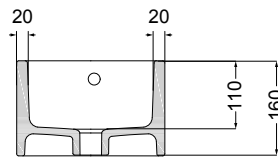

86103
lavabo appoggio 25x48 cm
counter-top basin 25x48 cm

86103_R
lavabo sospeso destro 25x48 cm
right wall-hung basin 25x48 cm

86103_L
lavabo sospeso sinistro 25x48 cm
left wall-hung basin 25x48 cm

86103_FR
lavabo sospeso frontale 25x48 cm
front wall-hung basin 25x48 cm

VISTA LATERALE DESTRA
RIGHT SIDE VIEW

VISTA LATERALE SINISTRA
LEFT SIDE VIEW

VISTA FRONTALE
FRONT SIDE VIEW

N.B.: Le misure indicate possono subire una variazione dello 0,8 % circa, dovuta ad usura stampi o a piccole variazioni delle caratteristiche tecniche relative alle materie prime che compongono l' impasto.

N.B.: Indicated size could have a variation of about 0,8 % due to the usure of the moulds or the small variations of the raw materials' technical characteristics used in the mixture.