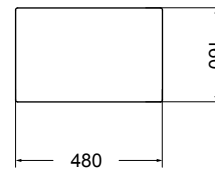

86103
lavabo appoggio 25x48 cm
counter-top basin 25x48 cm

86103_R
lavabo sospeso destro 25x48 cm
right wall-hung basin 25x48 cm

86103_L
lavabo sospeso sinistro 25x48 cm
left wall-hung basin 25x48 cm

86103_FR
lavabo sospeso frontale 25x48 cm
front wall-hung basin 25x48 cm

VISTA LATERALE DESTRA
RIGHT SIDE VIEW

VISTA LATERALE SINISTRA
LEFT SIDE VIEW

VISTA FRONTALE
FRONT SIDE VIEW

N.B.: Le misure indicate possono subire una variazione dello 0,8 % circa, dovuta ad usura stampi o a piccole variazioni delle caratteristiche tecniche relative alle materie prime che compongono l' impasto.

N.B.: Indicated size could have a variation of about 0,8 % due to the usure of the moulds or the small variations of the raw materials' technical characteristics used in the mixture.