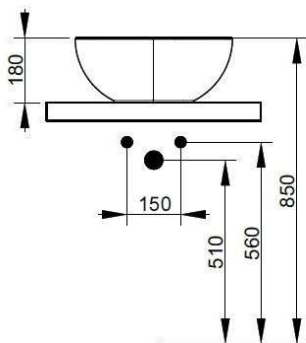

Cod. 78644 - D310741

Bianco Opaco

DOP-No 14296

Lavabo da appoggio a catino, con interno a onde, bordo sottile, senza foro rubinetteria e senza troppopieno; fornito con piletta di scarico con cover in ceramica e fissaggi.

Larghezza (mm)	440
Profondità (mm)	440
Altezza (mm)	180
Peso (Kg)	9,50
Troppopieno	No
Fori Rubinetteria	senza foro
Installazione	appoggio

disponibile nei seguenti colori:

FISSAGGI / ACCESSORI INCLUSI

F332099

V303081

Set sifone tondo a vista per lavabo

V3030CR

Set sifone tondo a vista per lavabo

V302741

Saltarello per piletta push V3025 c/cover in ceramica D75 mm

Ceramica Dolomite si riserva di cambiare le schede tecniche e le caratteristiche di funzionamento in ogni momento senza preavviso. Dimensioni e pesi riportati possono differire leggermente rispetto ai pezzi reali, in conseguenza delle caratteristiche di tolleranza intrinseche al materiale ceramico ed al suo processo