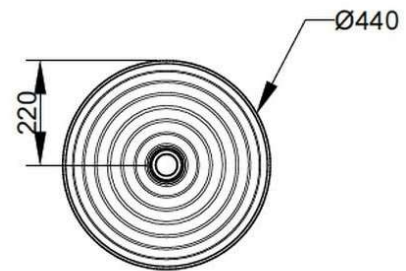

Cod. 78644 - D310741

Bianco Opaco

DOP-No 14296

Lavabo da appoggio a catino, con interno a onde, bordo sottile, senza foro rubinetteria e senza troppopieno; fornito con piletta di scarico con cover in ceramica e fissaggi.

Larghezza (mm)	440
Profondità (mm)	440
Altezza (mm)	180
Peso (Kg)	9,50
Troppopieno	No
Fori Rubinetteria	senza foro
Installazione	appoggio

disponibile nei seguenti colori:

FISSAGGI / ACCESSORI INCLUSI

F332099

V303081

Set sifone tondo a vista per lavabo

V3030CR

Set sifone tondo a vista per lavabo

V302741

Saltarello per piletta push V3025 c/cover in ceramica D75 mm

Ceramica Dolomite si riserva di cambiare le schede tecniche e le caratteristiche di funzionamento in ogni momento senza preavviso. Dimensioni e pesi riportati possono differire leggermente rispetto ai pezzi reali, in conseguenza delle caratteristiche di tolleranza intrinseche al materiale ceramico ed al suo processo