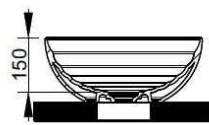

Cod. 78644 - D310741

Bianco Opaco

DOP-No 14296

Lavabo da appoggio a catino, con interno a onde, bordo sottile, senza foro rubinetteria e senza troppopieno; fornito con piletta di scarico con cover in ceramica e fissaggi.

Larghezza (mm)	440
Profondità (mm)	440
Altezza (mm)	180
Peso (Kg)	9,50
Troppopieno	No
Fori Rubinetteria	senza foro
Installazione	appoggio

disponibile nei seguenti colori:

FISSAGGI / ACCESSORI INCLUSI

F332099

V303081

Set sifone tondo a vista per lavabo

V3030CR

Set sifone tondo a vista per lavabo

V302741

Saltarello per piletta push V3025 c/cover in ceramica D75 mm

Ceramica Dolomite si riserva di cambiare le schede tecniche e le caratteristiche di funzionamento in ogni momento senza preavviso. Dimensioni e pesi riportati possono differire leggermente rispetto ai pezzi reali, in conseguenza delle caratteristiche di tolleranza intrinseche al materiale ceramico ed al suo processo