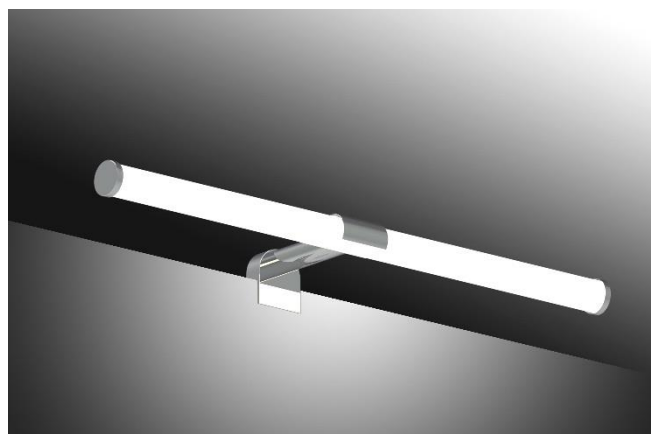

LAMPADA ROLLER

lampada a led per specchiera - LED mirror lamp.

CODICE <i>CODE</i>	DIMENSIONE <i>DIMENSION</i>	CARATTERISTICHE TECNICHE <i>TECHNICAL FEATURES</i>
69922	50 x 11,9 x 5,6 cm	CLII-IP44-8W-230V~ 50Hz- ILLUMINAZIONE LED – ABS CROMATO alimentatore interno alla lampada 1057 Lumen - 4000°K - classe energetica (E) CLII-IP44-8W-230V~ 50Hz - LED LIGHTING – CHROME ABS <i>internal driver, 1057 Lumen - 4000°K - energy class (E)</i>