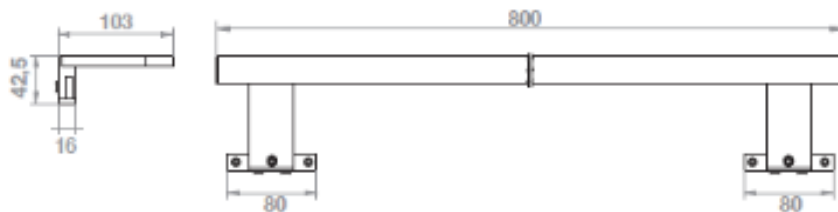

# LAMPADA LENA

Lampada Lena , realizzata in alluminio cromato e diffusore in plex.

Illuminazione a led CLII-IP44-9.6W-230V-50Hz con alimentatore interno alla lampada 600 Lumen - 4000°K

Doppio attacco per specchio e telaio, Classe energetica ( A )

*Lamp Lena , realized in aluminum chromed and diffuser in plex*

*Led lighting, CLII-IP44-9.6W-230V-50Hz, internal driver, 600 Lumen - 4000°K*

*double fixing for mirror and frame, ENERGY CLASS (A)*