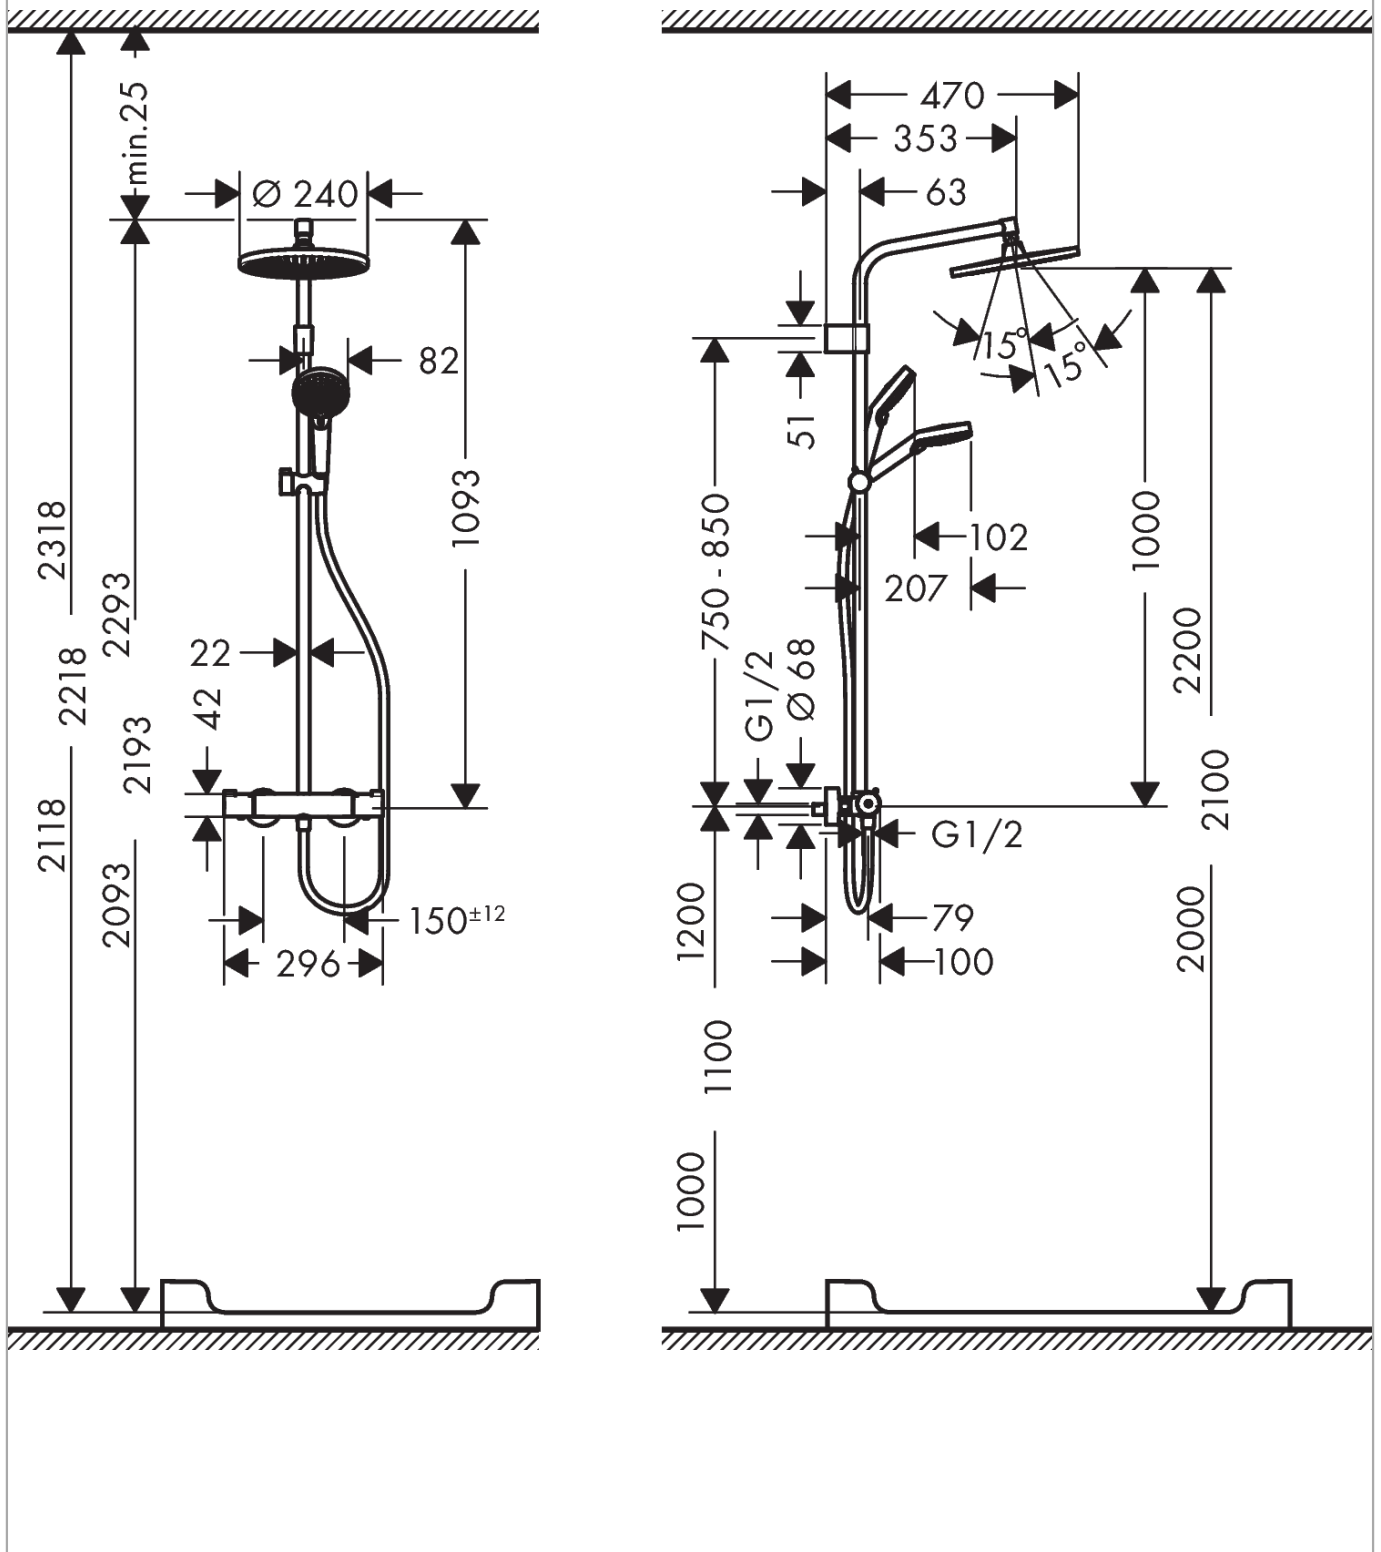

Crometta S
Showerpipe 240 Varia con termostatico
Finiture : cromo Cod.art. : 26781000

Esempio d'installazione