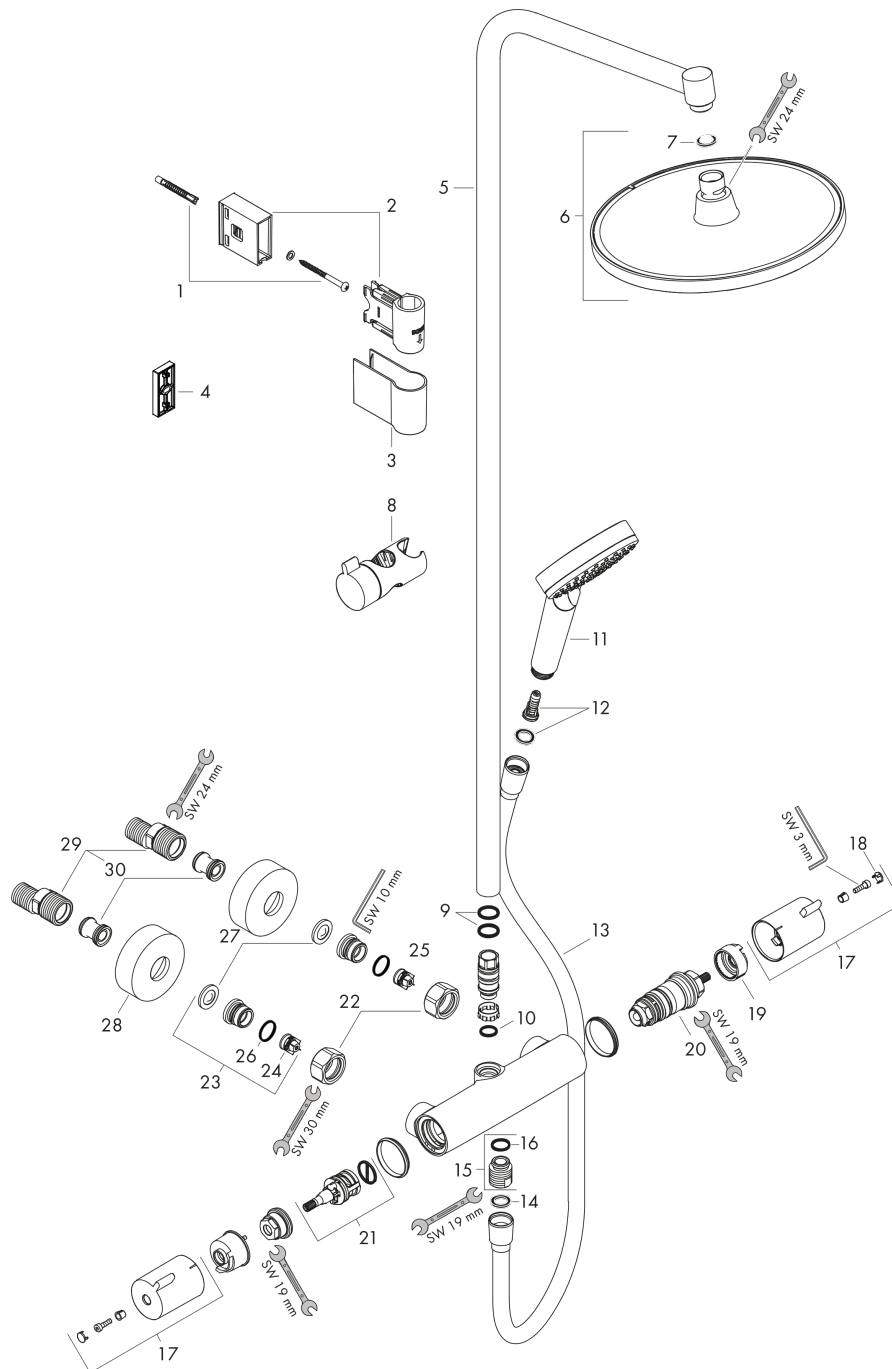

Crometta S
Showerpipes 240 Varia con termostatico
Finiture : cromo Cod.art. : 26781000

Disegno esplosivo

Anno di produzione: >04/17

Crometta S
Showerpipes 240 Varia con termostatico
Finiture : cromo Cod.art. : 26781000

Lista delle parti di ricambio

Anno di produzione: >04/17

Pos.	Descrizione	Cod.art.	CP	C
1	set di fissaggio	96179000	0	1
2	supporti fino	92976000	0	1
3	copertura	92975000	0	1
4	distanziali da piastrella	92950000	0	1
5	tubi 1070 mm	92444000	0	1
6	Soffione doccia	26723000	0	1
7	filtrino	94246000	0	1
8	cursore completa	92366000	0	1
9	O-Ring 15x2,5	98131000	0	1
10	O-Ring 12x2,25	98382000	0	1
11	doccetta	26330400	0	1
12	filtro supplementare	97708000	0	1
13	flessibile Isiflex'B 1,60 m	28276000	0	1
14	guarnizione	98058000	0	1
15	raccordo a vite	95392000	0	1
16	O-Ring 14x2	98129000	0	1
17	manopola	92836000	0	1
18	copertura	95433000	0	1
19	sistema d'arresto per regolazione temperatura	95041000	0	1
20	elemento termostatico	94282000	0	1
21	vitone con deviatore	96509000	0	1
22	set di ghiera di fissaggio	96157000	0	1
23	set di raccordi	94285000	0	1
24	valvola antiriflusso (resistente alla pressione fino a 2 MPa)	93136000	0	1
25	valvola antiriflusso	96737000	0	1
26	O-Ring 17x1,5	98137000	0	1
27	filtrino	96922000	0	1
28	copertura Ø 68 mm	96467000	0	1
29	set di raccordi eccentrici (±12 mm)	94140000	0	1
30	sorbente acustico	96429000	0	1