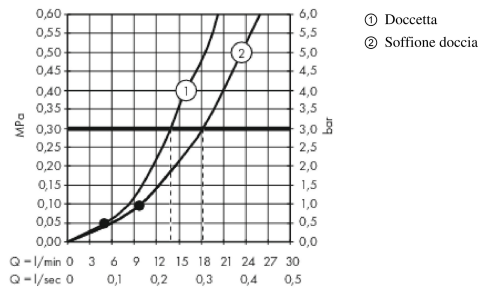

Crometta S
Showerpipes 240 Varia con termostatico
 Finiture : cromo Cod.art. : 26781000

Descrizione

Caratteristiche

- Composto da: Soffione doccia, Doccetta, Termostatico doccia, Flessibile doccia, Cursore
- portata: 16 l/min
- soffione doccia Crometta S 240
- dimensione: 240 mm
- soffione con inclinazione regolabile
- tipo di getto: Rain
- portata getto Rain (a 3 bar): 16 l/min
- lunghezza braccio doccia: 350 mm
- blocco di sicurezza a 40°C
- limitatore dell'acqua calda regolabile
- comando utenze mediante maniglia
- tipo di montaggio: installazione esterna
- dimensione raccordo DN15
- raccordo filettato G 1/2
- interasse 150 mm ± 12 mm
- Supporto a muro regolabile
- ACS 17 ACC LY 754, valide jusqu'au 27.11.2022

Tecnologia

Certificati

Immagine prodotto

Disegno in scala

Crometta S
Showerspipe 240 Varia con termostatico
 Finiture : cromo Cod.art. : 26781000

Diagramma di flusso

Crometta S
Showerpipe 240 Varia con termostatico
 Finiture : cromo Cod.art. : 26781000