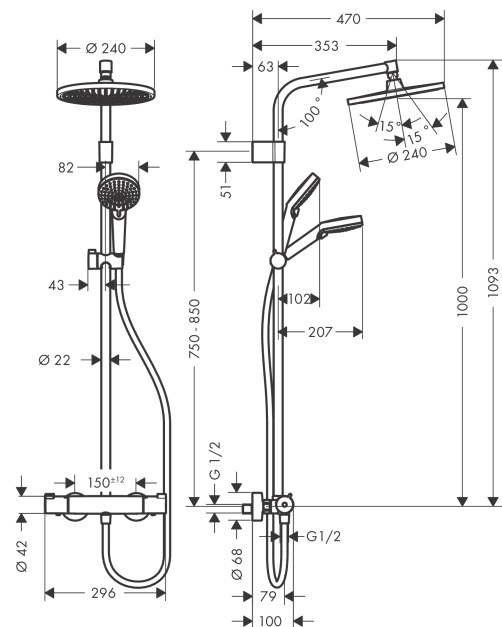

Crometta S
Showerpipes 240 Varia con termostatico
 Finiture : cromo Cod.art. : 26781000

Descrizione

Caratteristiche

- Composto da: Soffione doccia, Doccetta, Termostatico doccia, Flessibile doccia, Cursore
- portata: 16 l/min
- soffione doccia Crometta S 240
- dimensione: 240 mm
- soffione con inclinazione regolabile
- tipo di getto: Rain
- portata getto Rain (a 3 bar): 16 l/min
- lunghezza braccio doccia: 350 mm
- blocco di sicurezza a 40°C
- limitatore dell'acqua calda regolabile
- comando utenze mediante maniglia
- tipo di montaggio: installazione esterna
- dimensione raccordo DN15
- raccordo filettato G 1/2
- interasse 150 mm ± 12 mm
- Supporto a muro regolabile
- ACS 17 ACC LY 754, valide jusqu'au 27.11.2022

Tecnologia

Certificati

Immagine prodotto

Disegno in scala

Crometta S
Showerspipe 240 Varia con termostatico
 Finiture : cromo Cod.art. : 26781000

Diagramma di flusso

Crometta S
Showerpipe 240 Varia con termostatico
 Finiture : cromo Cod.art. : 26781000

Esempio d'installazione

Crometta S
Showerpipes 240 Varia con termostatico
 Finiture : cromo Cod.art. : 26781000

Disegno esplosivo

Anno di produzione: >04/17

Crometta S
Showerpipes 240 Varia con termostatico
 Finiture : cromo Cod.art. : 26781000