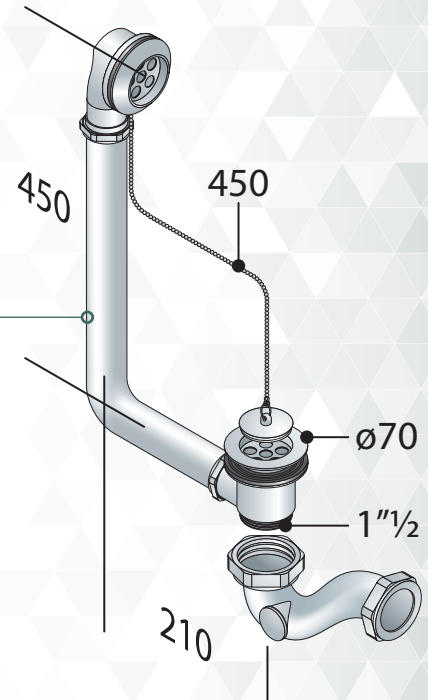

Articolo

[mm]

63242

Piletta vasca in ottone cromato:

- tappo $\varnothing 45$ con catena L. 450
- griglia troppo pieno ottone cromato
- raccordo rigido 210x450
- con sifone orientabile

N.B.

Il tubo di collegamento al troppo pieno può essere tagliato per adattare lo scarico alle dimensioni della vasca

Specifiche

Chiusura idraulica
22 mm

Portata d'acqua
45 l/min

Portata d'acqua del troppo pieno
22 l/min

Materiale
Ottone cromato

Misure
 $\varnothing 70 \times 1''\frac{1}{2}$

Peso
1.400 g/pezzo

Imballaggio
in scatola singola, 32 pezzi/cartone standard