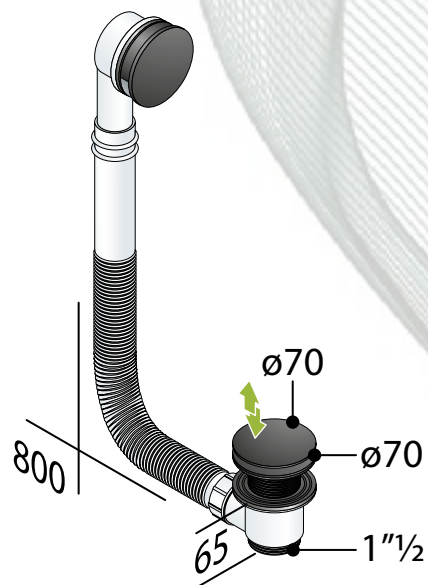

✉ info@omptea.com
🌐 omptea.eu
omptea-floordrain.eu

📍 via XI Febbraio 18
25065 Lumezzane (BS)
Italia

☎ +39 0365 897941
📠 +39 0365 897940

Articolo

[mm]

24292

Piletta vasca in PP:

- piletta automatica
- tappo ø70
- tappo e maniglia in finitura nero opaco
- uscita 1"½
- raccordo flessibile L. 800

ref. OMP TEA
2868.660.6.X TP

Specifiche

-  Portata d'acqua
52 l/min
-  Portata d'acqua del troppo pieno
31 l/min
-  Materiale
PP
-  Misure
ø70 × 1"½
-  Peso
510 g/pezzo
-  Imballaggio
in scatola singola, 15 pezzi/cartone standard