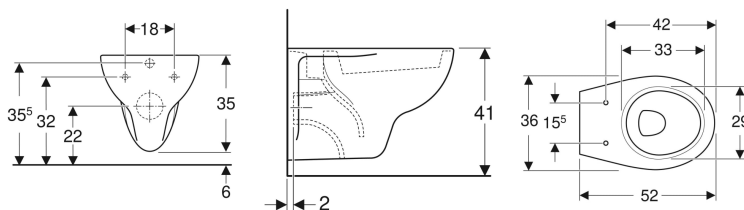

Vaso sospeso a cacciata Geberit Colibrì

Figura di esempio

Destinazioni d'uso

- Per cassette di risciacquo da incasso
- Per passo rapido

Proprietà

- Sospeso
- Vaso a cacciata

- Con brida di risciacquo

Dati tecnici

Materiale | Vetrochina

Da ordinare separatamente

- Sedile del vaso

No. art.	Colore/superficie	B	H	T	
500.890.00.1	Bianco / Lucido	36 cm	35 cm	52 cm	Nuovo

Accessori

- Cannotto Geberit con morsetto
- Raccordo diritto Geberit con morsetto e cappuccio di copertura
- Set per allacciamento Geberit per vaso sospeso, lunghezza 18,5 cm
- Set per allacciamento Geberit per vaso sospeso, lunghezza 18,5 cm, con guarnizione tonda