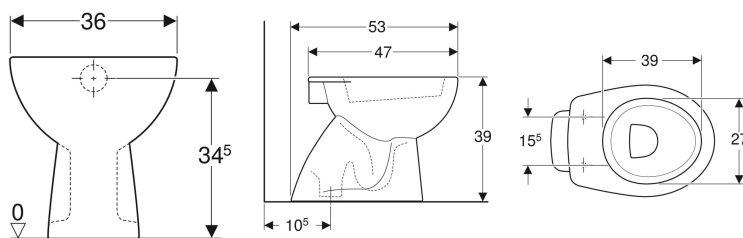

Vaso a pavimento a cacciata Geberit Colibrì, scarico verticale

Figura di esempio

Proprietà

- A pavimento
- Staccato dalla parete
- Vaso a cacciata
- Con brida di risciacquo
- Scarico verticale

Dati tecnici

Materiale | Vetrochina

Da ordinare separatamente

- Sedile del vaso
- Materiale di fissaggio

No. art.	Colore/superficie	B	H	T	
500.856.00.1	Bianco / Lucido	36 cm	39 cm	53 cm	Nuovo

Accessori

- Kit canotto Geberit con rosone
- Raccordo diritto Geberit con morsetto e guarnizioni a labbro

- Risciacquo tasto grande a 6 litri