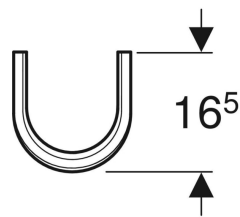

**Colonna Geberit Colibrì**

Figura di esempio

**Dati tecnici**

Materiale

Vetrochina

No. art.	Colore/superficie	
500.895.00.1	Bianco / Lucido	Nuovo