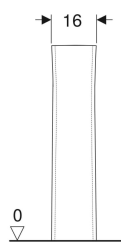

**Colonna Geberit Colibrì**

Figura di esempio

**Dati tecnici**

Materiale

Vetrochina

No. art.	Colore/superficie	
500.895.00.1	Bianco / Lucido	Nuovo