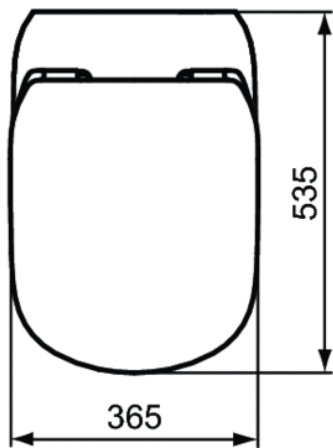

Serie
TESI
cod. T352701