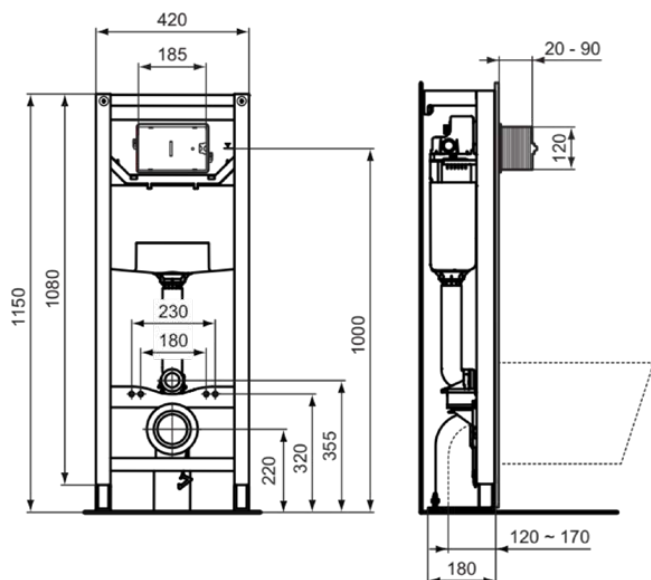

PROSYS | WC MontageRahmen 420x180x1150 mm in neutral | Belastbar bis 400kg

Bild & Zeichnung

Allgemeine Informationen

Produktart	WC MontageRahmen
Marke	Ideal Standard
Kollektion	PROSYS
Farbcode	67
Farbbeschreibung	Neutral
Oberflächenveredelung	Matt
Maximale Höhe (mm)	1150
Maximale Breite (mm)	420
Ausladung (mm)	180
Befestigungsart	Befestigungsschrauben
EAN Code	3391500580879
Nettogewicht (kg)	15.65

Funktionen

Belastbar bis 400kg

Downloads

- [BIM-DE](#)
- [Ersatzteilliste](#)
- [Montageanleitung](#)

Produktstandards & Zertifikate

Normen	EN 14055/ CSTB NF
Declaration of Performance classification (DoP)	CL1-6-NLI-VR11

Produktspezifikationen

Wassersparend	Ja
Material der Ablaufgarnitur	Kunststoff
Einstellbare Montagefüße	Ja
Anzahl der Wasseranschlus- positionen	3
Spüloptionen	Zweifach-Spülung
Einstellbare Spülmengen	Ja
Höhenverstellbare Toilette	Nein
Freistehend	Ja
Mit Halterung für obere Wand- montage	Ja
Zulässiges Gesamtgewicht (kg)	400
SmartFlush geeignet	Ja
Material des Unterputzspül- kastens	Kunststoff
Easy-Fix Technologie	Ja
Werkzeuglose Wartung	Ja
SmartValve Technologie	Ja
Leise Befüllung	Ja
Mit Netzteil	Nein
Material des Rahmens	Stahl

United Kingdom

Ideal Standard (UK) Ltd
The Bathroom Works National Avenue
Kingston Upon Hull
HU5 4HS
☎ +44 (0)-1482 346 461
✉ +44 (0)-1482 445 886
www.idealstandard.co.uk

OLEAS | Placca ad azionamento meccanico 241x8.5x165 mm con finiture brushed gold | Tecnologia PVD