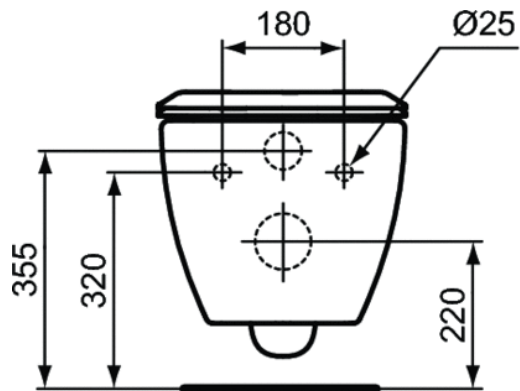

Serie
TESI
cod. T352701