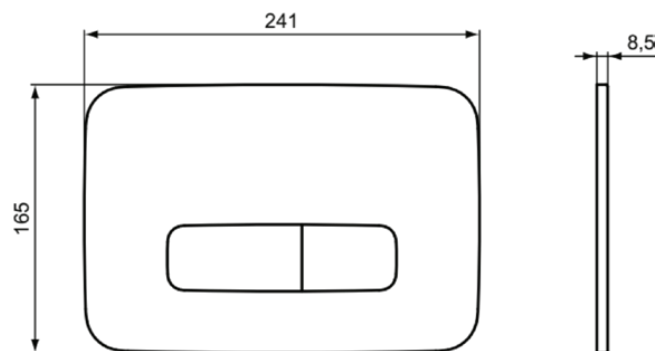

OLEAS | Placca ad azionamento meccanico 241x8.5x165 mm con finiture brushed gold | Tecnologia PVD

Immagine & disegno

Informazioni generali

Sotto categoria di prodotto	Placca ad azionamento meccanico
Brand	Ideal Standard
Nome Collezione	OLEAS
Designer	Palomba Serafini Associati
Codice colore	A2
Descrizione colore	Brushed Gold
Finitura della superficie	Satinato
Altezza (mm)	165
Larghezza (mm)	241
Lunghezza /Sporgenza (mm)	8.5
Metodo di fissaggio	Viti di fissaggio
Codice EAN	3391500586826
Peso netto (Kg)	0.33

Caratteristiche

Tecnologia PVD

Downloads

- [Istruzioni di montaggio](#)

Specifiche di prodotto

Risciacquo automatico del ciclo	No
Metodo di funzionamento	Pulsante
Coperchio superficie	coated
Specifiche del materiale	ABS
Opzioni di risciacquo	2 volumi
Volume di risciacquo regolabile	No
Compatibile con SmartFlush	No
Manutenzione senza attrezzi	Si
Tipo di azionamento	Meccanico
Il pulsante di risciacquo può essere disattivato manualmente	No
Forza di azionamento (N)	<20
Antivandalo	No
Pulsante a molla	Si
Con telaio di montaggio	Si
Con tubi pneumatici	No
Con aste di collegamento	Si
Con aste di comando	Si
Con alimentatore	No
Con centralina elettronica	No
Con comando e custodia per la batteria	No
Con blocco cuscinetto (servomotore e dispositivo di sollevamento)	No
Azionamento meccanico in caso di interruzione dell'alimentazione elettrica	Si
Con scatola di montaggio	No