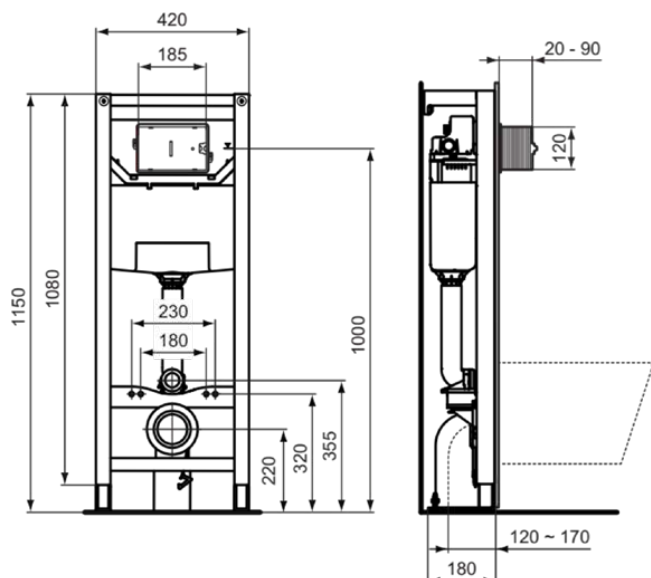

PROSYS | WC MontageRahmen 420x180x1150 mm in neutral | Belastbar bis 400kg

Bild & Zeichnung

Allgemeine Informationen

Produktart	WC MontageRahmen
Marke	Ideal Standard
Kollektion	PROSYS
Farbcode	67
Farbbeschreibung	Neutral
Oberflächenveredelung	Matt
Maximale Höhe (mm)	1150
Maximale Breite (mm)	420
Ausladung (mm)	180
Befestigungsart	Befestigungsschrauben
EAN Code	3391500580879
Nettogewicht (kg)	15.65

Funktionen

Belastbar bis 400kg

Downloads

- [BIM-DE](#)
- [Ersatzteilliste](#)
- [Montageanleitung](#)

Produktstandards & Zertifikate

Normen	EN 14055/ CSTB NF
Declaration of Performance classification (DoP)	CL1-6-NLI-VR11

Produktspezifikationen

Wassersparend	Ja
Material der Ablaufgarnitur	Kunststoff
Einstellbare Montagefüße	Ja
Anzahl der Wasseranschlus- positionen	3
Spüloptionen	Zweifach-Spülung
Einstellbare Spülmengen	Ja
Höhenverstellbare Toilette	Nein
Freistehend	Ja
Mit Halterung für obere Wand- montage	Ja
Zulässiges Gesamtgewicht (kg)	400
SmartFlush geeignet	Ja
Material des Unterputzspül- kastens	Kunststoff
Easy-Fix Technologie	Ja
Werkzeuglose Wartung	Ja
SmartValve Technologie	Ja
Leise Befüllung	Ja
Mit Netzteil	Nein
Material des Rahmens	Stahl

United Kingdom

Ideal Standard (UK) Ltd
The Bathroom Works National Avenue
Kingston Upon Hull
HU5 4HS
☎ +44 (0)-1482 346 461
✉ +44 (0)-1482 445 886
www.idealstandard.co.uk

OLEAS | Placca ad azionamento meccanico 241x8.5x165 mm con finiture brushed gold | Tecnologia PVD