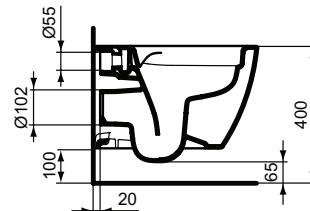

Ideal Standard

Vasi

i.life S

Codice: T459201

Vaso sospeso RimLS+

Vaso sospeso RimLS+ a profondità ridotta a soli 48 cm e fissaggi completamente nascosti con scarico a parete. Da completare con sedile avvolgente a chiusura normale T473601 oppure rallentata T473701. Per il fissaggio a parete è necessario utilizzare l'innovativo sistema di fissaggio nascosto EasyFix+, a corredo del prodotto, e il sostegno metallico J117867 da ordinare separatamente. Dotato della tecnologica di scarico RimLS+ che garantisce un'ottimale pulizia del bacino ad ogni risciacquo e una facile pulizia grazie all'assenza di recessi. Certificato per lo scarico a 4/2,6 litri.