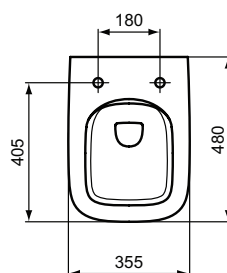

PROSYS | WC MontageRahmen 420x180x1150 mm in neutral | Belastbar bis 400kg

Bild & Zeichnung

Allgemeine Informationen

Produktart	WC MontageRahmen
Marke	Ideal Standard
Kollektion	PROSYS
Farbcode	67
Farbbeschreibung	Neutral
Oberflächenveredelung	Matt
Maximale Höhe (mm)	1150
Maximale Breite (mm)	420
Ausladung (mm)	180
Befestigungsart	Befestigungsschrauben
EAN Code	3391500580879
Nettogewicht (kg)	15.65

United Kingdom

Ideal Standard (UK) Ltd
The Bathroom Works National Avenue
Kingston Upon Hull
HU5 4HS
☎ +44 (0)-1482 346 461
✉ +44 (0)-1482 445 886
www.idealstandard.co.uk

OLEAS | Placca ad azionamento meccanico 241x8.5x165 mm con finiture brushed gold | Tecnologia PVD

Ideal Standard

Vasi

i.life S

Codice: T459201

Vaso sospeso RimLS+

Vaso sospeso RimLS+ a profondità ridotta a soli 48 cm e fissaggi completamente nascosti con scarico a parete. Da completare con sedile avvolgente a chiusura normale T473601 oppure rallentata T473701. Per il fissaggio a parete è necessario utilizzare l'innovativo sistema di fissaggio nascosto EasyFix+, a corredo del prodotto, e il sostegno metallico J117867 da ordinare separatamente. Dotato della tecnologica di scarico RimLS+ che garantisce un'ottimale pulizia del bacino ad ogni risciacquo e una facile pulizia grazie all'assenza di recessi. Certificato per lo scarico a 4/2,6 litri.