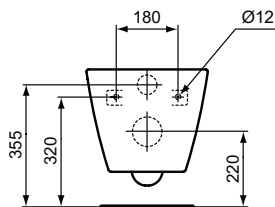

Ideal Standard

Vasi

i.life S

Codice: T459201

Vaso sospeso RimLS+

Vaso sospeso RimLS+ a profondità ridotta a soli 48 cm e fissaggi completamente nascosti con scarico a parete. Da completare con sedile avvolgente a chiusura normale T473601 oppure rallentata T473701. Per il fissaggio a parete è necessario utilizzare l'innovativo sistema di fissaggio nascosto EasyFix+, a corredo del prodotto, e il sostegno metallico J117867 da ordinare separatamente. Dotato della tecnologica di scarico RimLS+ che garantisce un'ottimale pulizia del bacino ad ogni risciacquo e una facile pulizia grazie all'assenza di recessi. Certificato per lo scarico a 4/2,6 litri.