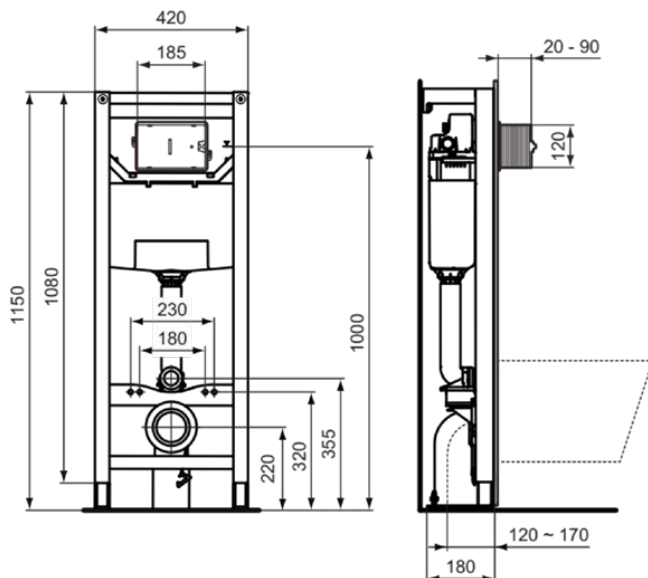

PROSYS | WC MontageRahmen 420x180x1150 mm in neutral | Belastbar bis 400kg

### Allgemeine Informationen

Produktart	WC MontageRahmen
Marke	Ideal Standard
Kollektion	PROSYS
Farbcode	67
Farbbeschreibung	Neutral
Oberflächenveredelung	Matt
Maximale Höhe (mm)	1150
Maximale Breite (mm)	420
Ausladung (mm)	180
Befestigungsart	Befestigungsschrauben
EAN Code	3391500580879
Nettogewicht (kg)	15.65