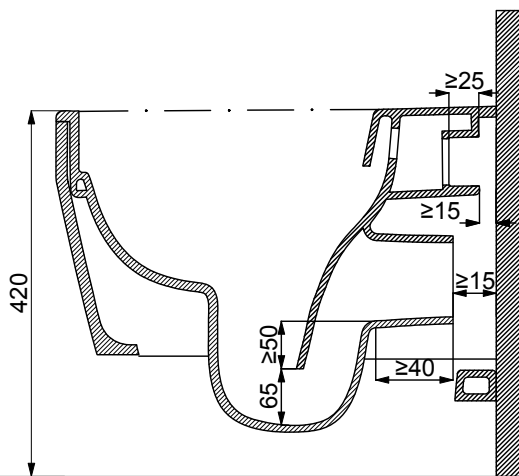

cod. R0115AA - cromato lucido

cod. R0115JG - cromato satinato

cod. R0115A6 - nero

Ideal Standard

Art.18672 WIKI RIMLESS WC SOSPESO 50x35

WALL

IPERCERAMICA
wellness

www.iperceramica.it