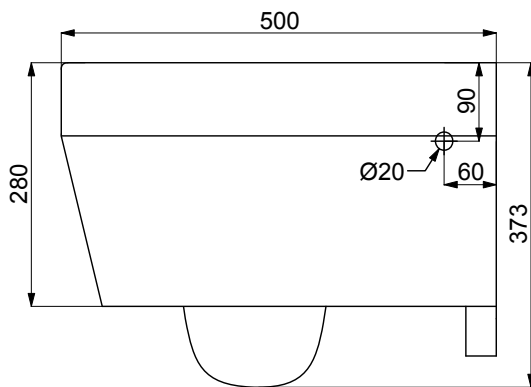

cod. R0115AA - cromato lucido

cod. R0115JG - cromato satinato

cod. R0115A6 - nero

Ideal Standard

Art.18672 WIKI RIMLESS WC SOSPESO 50x35

WALL

IPERCERAMICA
wellness

www.iperceramica.it