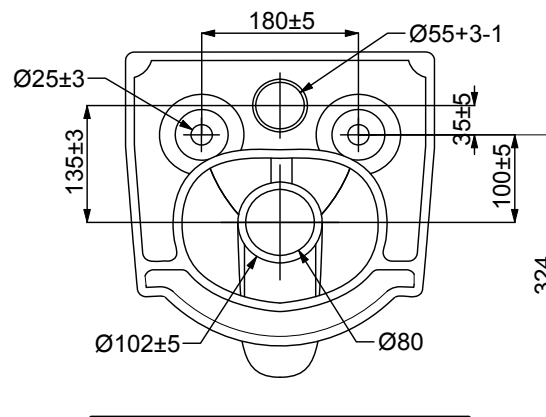

Art.18672 WIKI RIMLESS WC SOSPESO 50x35

WALL