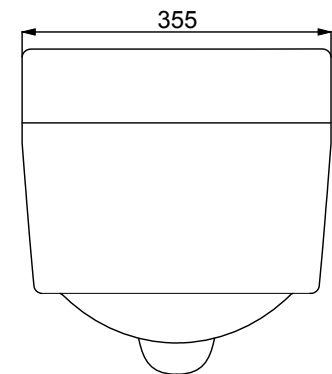

cod. R0115AA - cromato lucido

cod. R0115JG - cromato satinato

cod. R0115A6 - nero

Ideal Standard

Art.18672 WIKI RIMLESS WC SOSPESO 50x35

WALL

IPERCERAMICA
wellness

www.iperceramica.it