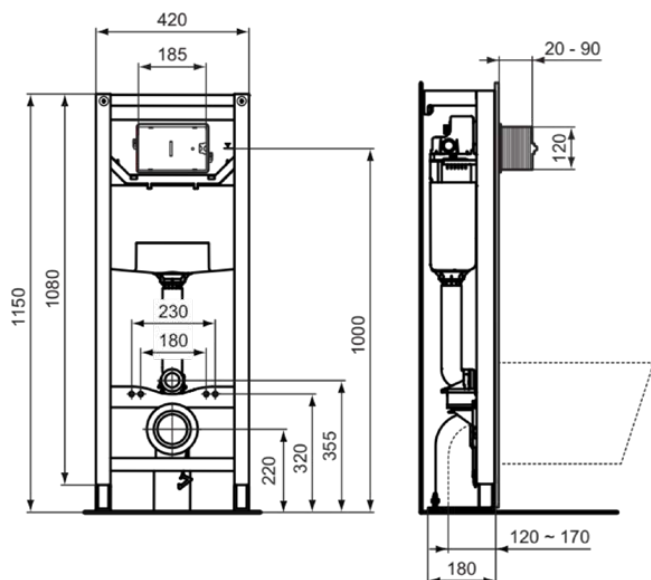

PROSYS | WC MontageRahmen 420x180x1150 mm in neutral | Belastbar bis 400kg

Bild & Zeichnung

Allgemeine Informationen

Produktart	WC MontageRahmen
Marke	Ideal Standard
Kollektion	PROSYS
Farbcode	67
Farbbeschreibung	Neutral
Oberflächenveredelung	Matt
Maximale Höhe (mm)	1150
Maximale Breite (mm)	420
Ausladung (mm)	180
Befestigungsart	Befestigungsschrauben
EAN Code	3391500580879
Nettogewicht (kg)	15.65

Funktionen

Belastbar bis 400kg

Downloads

- [BIM-DE](#)
- [Ersatzteilliste](#)
- [Montageanleitung](#)

Produktstandards & Zertifikate

Normen	EN 14055/ CSTB NF
Declaration of Performance classification (DoP)	CL1-6-NLI-VR11

Produktspezifikationen

Wassersparend	Ja
Material der Ablaufgarnitur	Kunststoff
Einstellbare Montagefüße	Ja
Anzahl der Wasseranschlus- positionen	3
Spüloptionen	Zweifach-Spülung
Einstellbare Spülmengen	Ja
Höhenverstellbare Toilette	Nein
Freistehend	Ja
Mit Halterung für obere Wand- montage	Ja
Zulässiges Gesamtgewicht (kg)	400
SmartFlush geeignet	Ja
Material des Unterputzspül- kastens	Kunststoff
Easy-Fix Technologie	Ja
Werkzeuglose Wartung	Ja
SmartValve Technologie	Ja
Leise Befüllung	Ja
Mit Netzteil	Nein
Material des Rahmens	Stahl