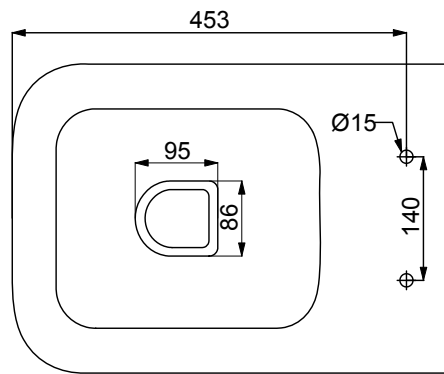

PROSYS | WC MontageRahmen 420x180x1150 mm in neutral | Belastbar bis 400kg

Bild & Zeichnung

Allgemeine Informationen

Produktart	WC MontageRahmen
Marke	Ideal Standard
Kollektion	PROSYS
Farbcode	67
Farbbeschreibung	Neutral
Oberflächenveredelung	Matt
Maximale Höhe (mm)	1150
Maximale Breite (mm)	420
Ausladung (mm)	180
Befestigungsart	Befestigungsschrauben
EAN Code	3391500580879
Nettogewicht (kg)	15.65

cod. R0115AA - cromato lucido

cod. R0115JG - cromato satinato

cod. R0115A6 - nero

Ideal Standard

Art.18672 WIKI RIMLESS WC SOSPESO 50x35

WALL

IPERCERAMICA
wellness

www.iperceramica.it