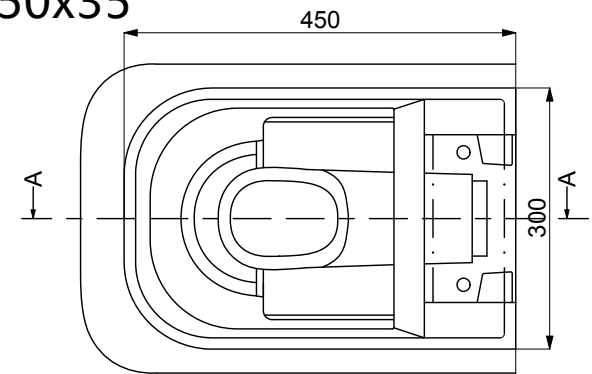

Art.18672 WIKI RIMLESS WC SOSPESO 50x35

WALL