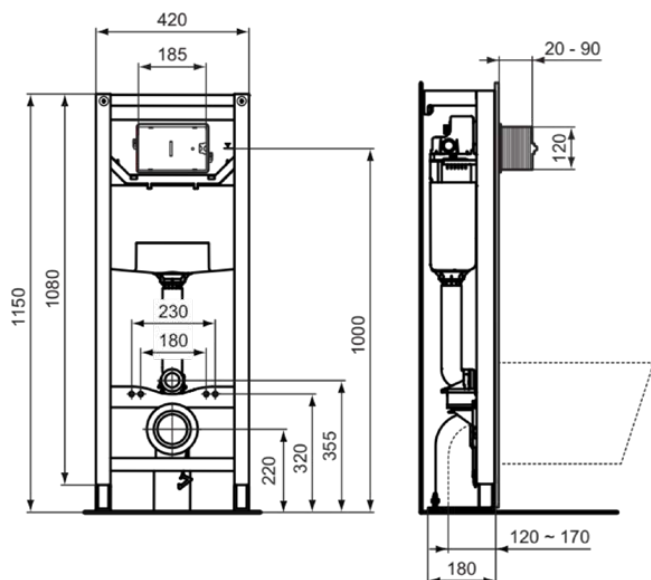

PROSYS | WC MontageRahmen 420x180x1150 mm in neutral | Belastbar bis 400kg

Bild & Zeichnung

Allgemeine Informationen

Produktart	WC MontageRahmen
Marke	Ideal Standard
Kollektion	PROSYS
Farbcode	67
Farbbeschreibung	Neutral
Oberflächenveredelung	Matt
Maximale Höhe (mm)	1150
Maximale Breite (mm)	420
Ausladung (mm)	180
Befestigungsart	Befestigungsschrauben
EAN Code	3391500580879
Nettogewicht (kg)	15.65

Funktionen

Belastbar bis 400kg

Downloads

- [BIM-DE](#)
- [Ersatzteilliste](#)
- [Montageanleitung](#)

Produktstandards & Zertifikate

Normen	EN 14055/ CSTB NF
Declaration of Performance classification (DoP)	CL1-6-NLI-VR11

Produktspezifikationen

Wassersparend	Ja
Material der Ablaufgarnitur	Kunststoff
Einstellbare Montagefüße	Ja
Anzahl der Wasseranschlus- spositionen	3
Spüloptionen	Zweifach-Spülung
Einstellbare Spülmengen	Ja
Höhenverstellbare Toilette	Nein
Freistehend	Ja
Mit Halterung für obere Wand- montage	Ja
Zulässiges Gesamtgewicht (kg)	400
SmartFlush geeignet	Ja
Material des Unterputzspül- kastens	Kunststoff
Easy-Fix Technologie	Ja
Werkzeuglose Wartung	Ja
SmartValve Technologie	Ja
Leise Befüllung	Ja
Mit Netzteil	Nein
Material des Rahmens	Stahl