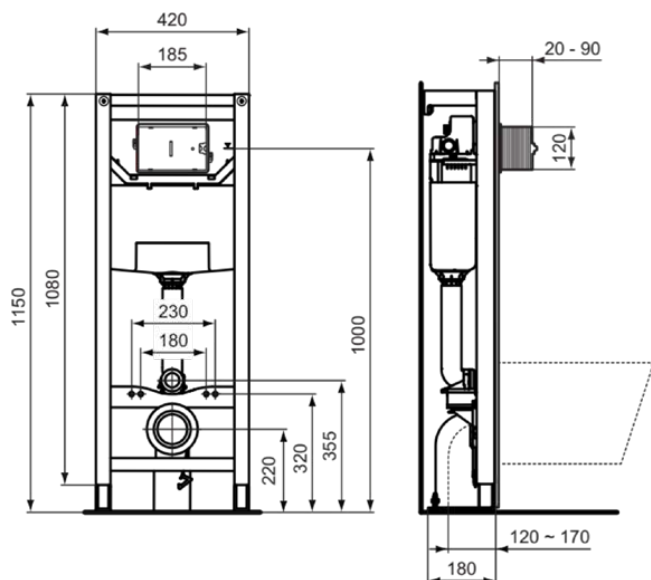

PROSYS | WC MontageRahmen 420x180x1150 mm in neutral | Belastbar bis 400kg

Bild & Zeichnung

Allgemeine Informationen

Produktart	WC MontageRahmen
Marke	Ideal Standard
Kollektion	PROSYS
Farbcode	67
Farbbeschreibung	Neutral
Oberflächenveredelung	Matt
Maximale Höhe (mm)	1150
Maximale Breite (mm)	420
Ausladung (mm)	180
Befestigungsart	Befestigungsschrauben
EAN Code	3391500580879
Nettogewicht (kg)	15.65

Produktspezifikationen

Wassersparend	Ja
Material der Ablaufgarnitur	Kunststoff
Einstellbare Montagefüße	Ja
Anzahl der Wasseranschlusspositionen	3
Spüloptionen	Zweifach-Spülung
Einstellbare Spülmengen	Ja
Höhenverstellbare Toilette	Nein
Freistehend	Ja
Mit Halterung für obere Wandmontage	Ja
Zulässiges Gesamtgewicht (kg)	400
SmartFlush geeignet	Ja
Material des Unterputzspülkastens	Kunststoff
Easy-Fix Technologie	Ja
Werkzeuglose Wartung	Ja
SmartValve Technologie	Ja
Leise Befüllung	Ja
Mit Netzteil	Nein
Material des Rahmens	Stahl

cod. R0115AA - cromato lucido

cod. R0115JG - cromato satinato

cod. R0115A6 - nero

Ideal Standard

MONERO WC SOSPEO 54 RIMLESS
Vaso sospeso rimless / Wall-hung rimless wc
Dimensioni / Dimensions: 54x35,5 cm
Peso / Weight: 26 kg

GAMMA COLORE/ COLOR RANGE

MADE IN ITALY

IPERCERAMICA

wellness

MONERO SEDILE WC SOFT-CLOSE

Sedile in termoindurente **AVVOLGENTE EXTRA-SLIM** a sgancio frenato

Dimensioni / Dimensions: 43x36x2,7 cm

Peso / Weight: 2,1 kg