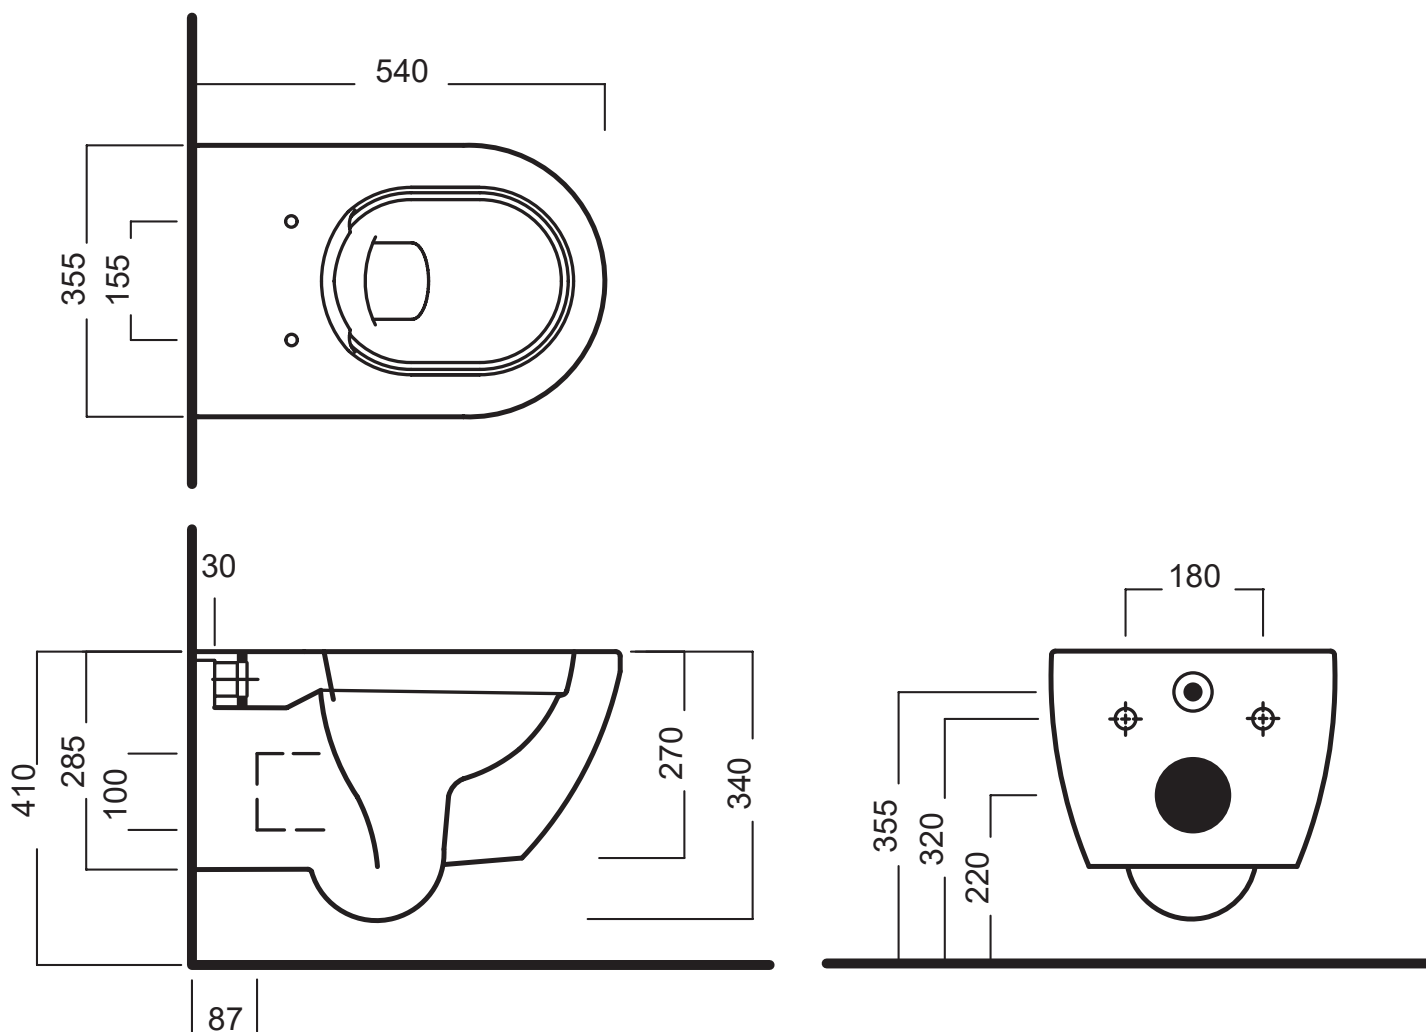

PROSYS | WC MontageRahmen 420x180x1150 mm in neutral | Belastbar bis 400kg

Bild & Zeichnung

Allgemeine Informationen

Produktart	WC MontageRahmen
Marke	Ideal Standard
Kollektion	PROSYS
Farbcode	67
Farbbeschreibung	Neutral
Oberflächenveredelung	Matt
Maximale Höhe (mm)	1150
Maximale Breite (mm)	420
Ausladung (mm)	180
Befestigungsart	Befestigungsschrauben
EAN Code	3391500580879
Nettogewicht (kg)	15.65

cod. R0115AA - cromato lucido

cod. R0115JG - cromato satinato

cod. R0115A6 - nero

Ideal Standard

MONERO WC SOSPEO 54 RIMLESS
Vaso sospeso rimless / Wall-hung rimless wc
Dimensioni / Dimensions: 54x35,5 cm
Peso / Weight: 26 kg

GAMMA COLORE/ COLOR RANGE

MADE IN ITALY

IPERCERAMICA

wellness

MONERO SEDILE WC SOFT-CLOSE

Sedile in termoindurente **AVVOLGENTE EXTRA-SLIM** a sgancio frenato

Dimensioni / Dimensions: 43x36x2,7 cm

Peso / Weight: 2,1 kg