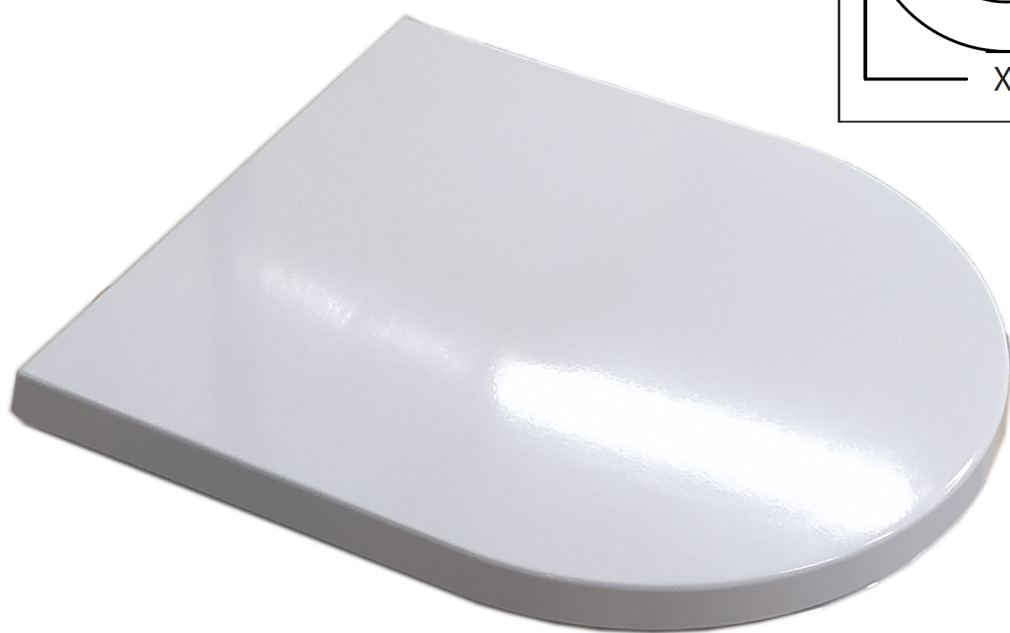

cod. R0115AA - cromato lucido

cod. R0115JG - cromato satinato

cod. R0115A6 - nero

Ideal Standard

MONERO WC SOSPEO 54 RIMLESS
Vaso sospeso rimless / Wall-hung rimless wc
Dimensioni / Dimensions: 54x35,5 cm
Peso / Weight: 26 kg

GAMMA COLORE/ COLOR RANGE

MADE IN ITALY

IPERCERAMICA

wellness

MONERO SEDILE WC SOFT-CLOSE

Sedile in termoindurente **AVVOLGENTE EXTRA-SLIM** a sgancio frenato

Dimensioni / Dimensions: 43x36x2,7 cm

Peso / Weight: 2,1 kg