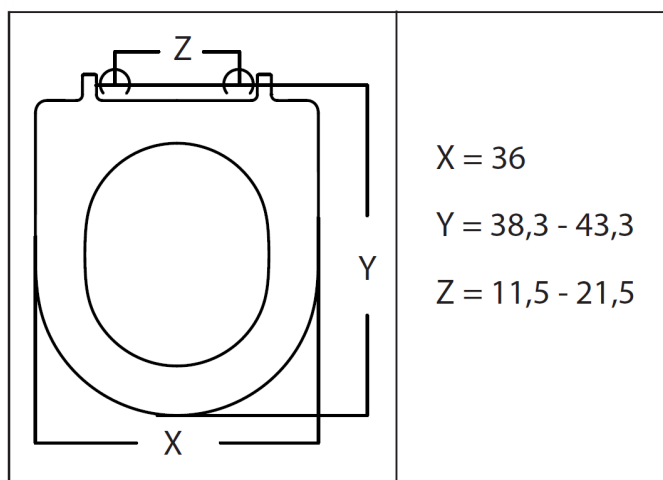

cod. R0115AA - cromato lucido

cod. R0115JG - cromato satinato

cod. R0115A6 - nero

Ideal Standard

MONERO WC SOSPEO 54 RIMLESS
Vaso sospeso rimless / Wall-hung rimless wc
Dimensioni / Dimensions: 54x35,5 cm
Peso / Weight: 26 kg

GAMMA COLORE/ COLOR RANGE

MADE IN ITALY

IPERCERAMICA

wellness

MONERO SEDILE WC SOFT-CLOSE

Sedile in termoindurente **AVVOLGENTE EXTRA-SLIM** a sgancio frenato

Dimensioni / Dimensions: 43x36x2,7 cm

Peso / Weight: 2,1 kg