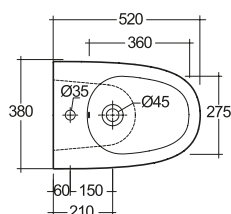

BERLINO

65605

BIDET SOSPEO 52 cm HIDDEN FIX

MADE IN UAE