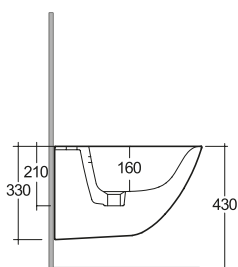

BERLINO

65605

BIDET SOSPEO 52 cm HIDDEN FIX

MADE IN UAE