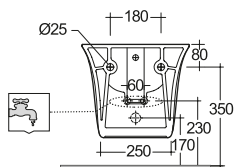

BERLINO

65605

BIDET SOSPEO 52 cm HIDDEN FIX

MADE IN UAE