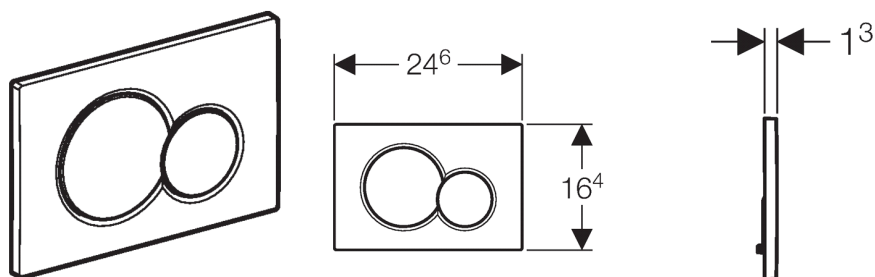

Placca di comando Sigma01

Campo di applicazione

- Per comandare il risciacquo delle cassette da incasso Geberit
- Da utilizzare solo per cassette Sigma 8 cm (UP720) e Sigma 12 cm (UP320)
- Consente il risciacquo a due quantità
- Per comando frontale
- Adattabili su cassette e moduli WC dal 2004 al 2010, tramite l'apposito kit di adattamento (art. 242.351.00.1)
- Non adatto per l'utilizzo con cassette da incasso UP200, con comando dall'alto o frontale

Dati tecnici

Forza di azionamento	< 20 N
Materiale	Materia sintetica

Dotazione

- 2 Perni di comando
- 2 Distanziatori
- Telaio di fissaggio per montaggio senza attrezzi

Articolo

Art.	Colore
115.770.11.5	bianco
115.770.21.5	cromato
115.770.46.5	cromosatinato
115.770.KA.5	cromato / cromosatinato