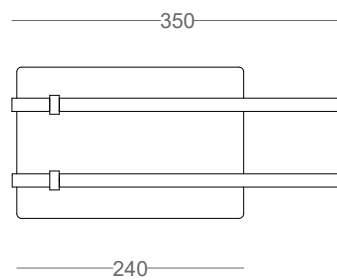

Zahra

piantana porta salviette

finitura	codice	ref.
nero/bambù	.17	77475

160

copribase presente solo
nella finitura cromo

misure in mm