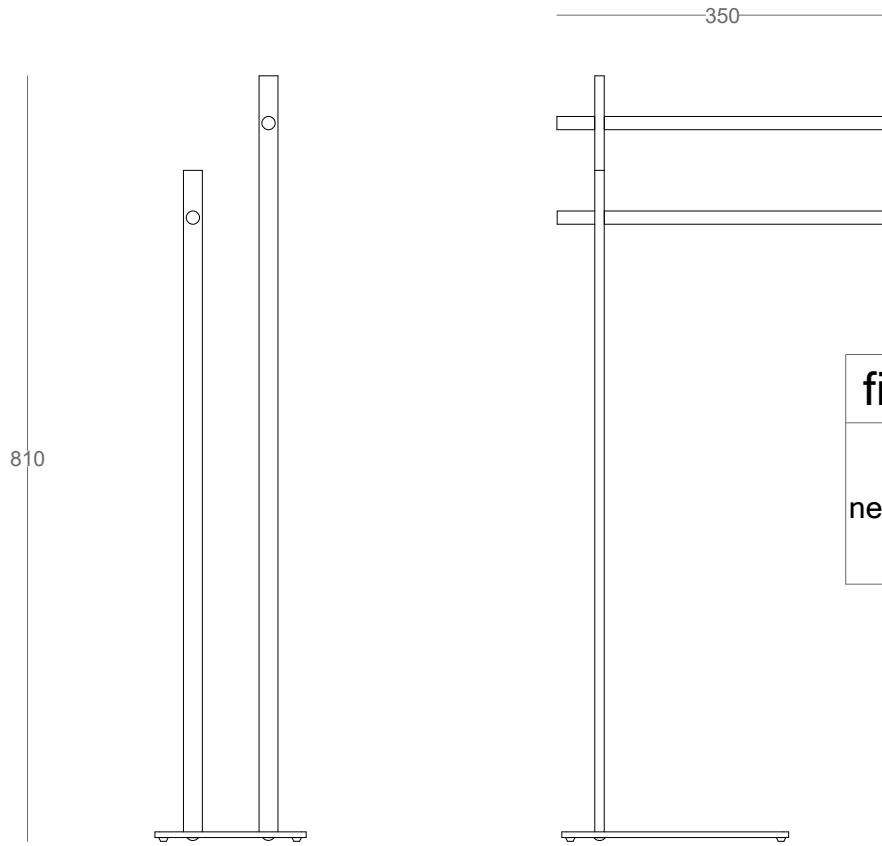

Zahra

piantana porta salviette

finitura	codice	ref.
nero/bambù	.17	77475

160

copribase presente solo
nella finitura cromo

misure in mm