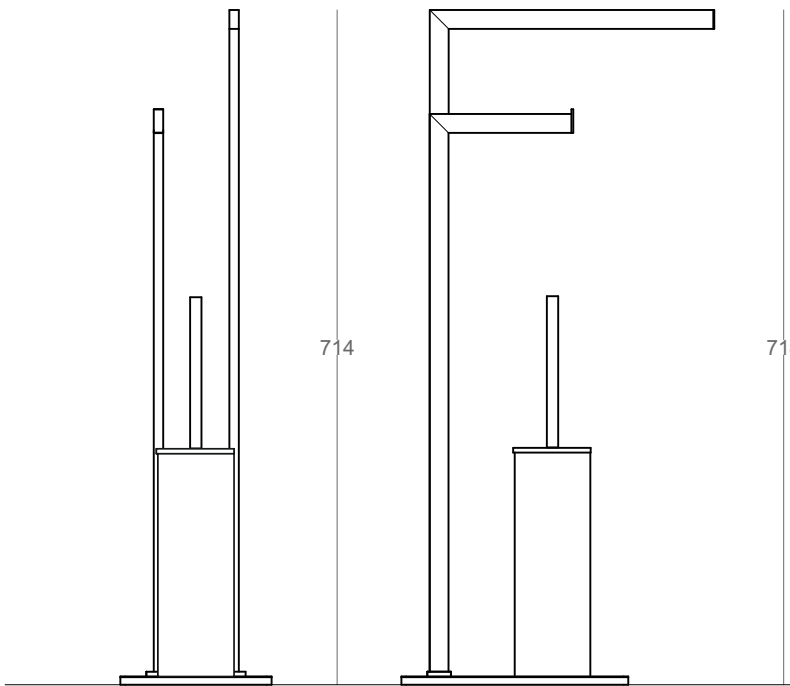

Frida3

piantana multifunzione

332

finitura	codice	ref.
cromo	.10	77461
nero	.17	77462

331

misure in mm