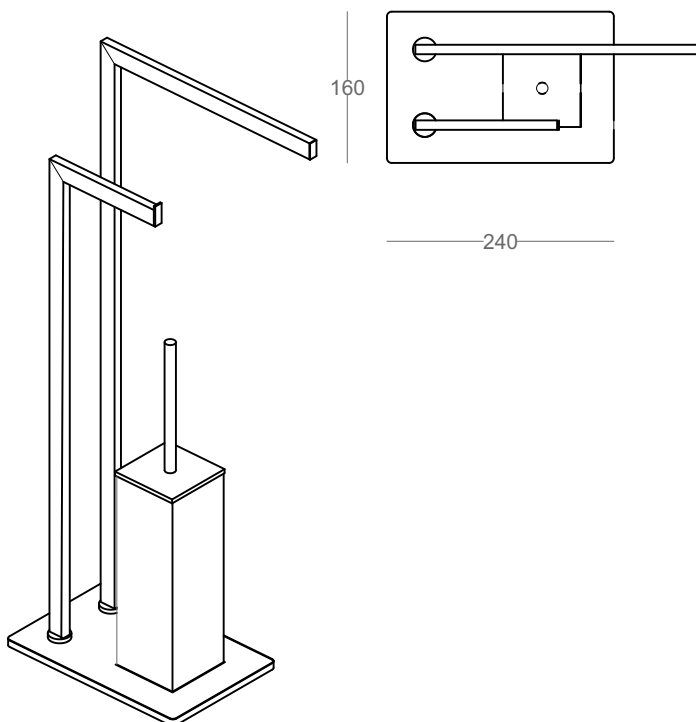

Frida3

piantana multifunzione

332

finitura	codice	ref.
cromo	.10	77461
nero	.17	77462

331

misure in mm