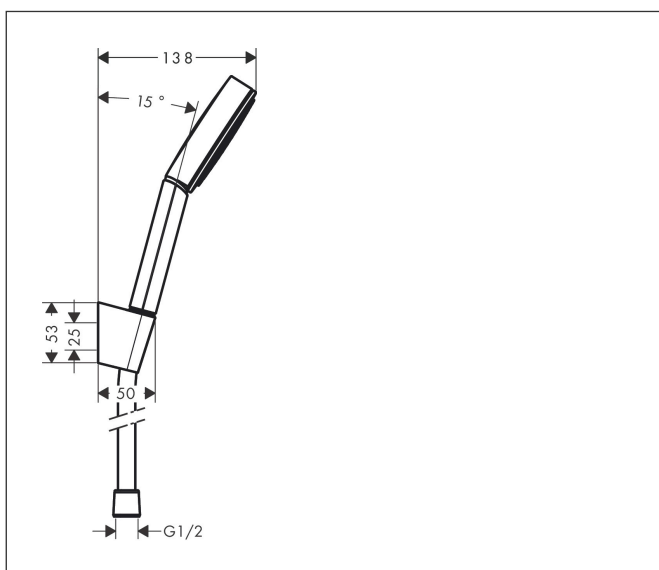

Brand hansgrohe  
 Descrizione articolo **Pulsify S** Set supporto doccia 105 ljet con flessibile 125 cm  
 N° articolo 24301000  
 Finiture Cromo  
 Posizione 1

reddot winner 2021

## Immagine prodotto

## Caratteristiche

- composto da: doccetta, supporto doccia, flessibile doccia
- dimensione soffione: 105 mm
- funzione di supporto integrata
- tipo di getto: PowderRain
- portata massima a 3 bar: 13,5 l/min
- cuscinetto per evitare la torsione del flessibile
- supporti a muro in plastica

## Disegno tecnico