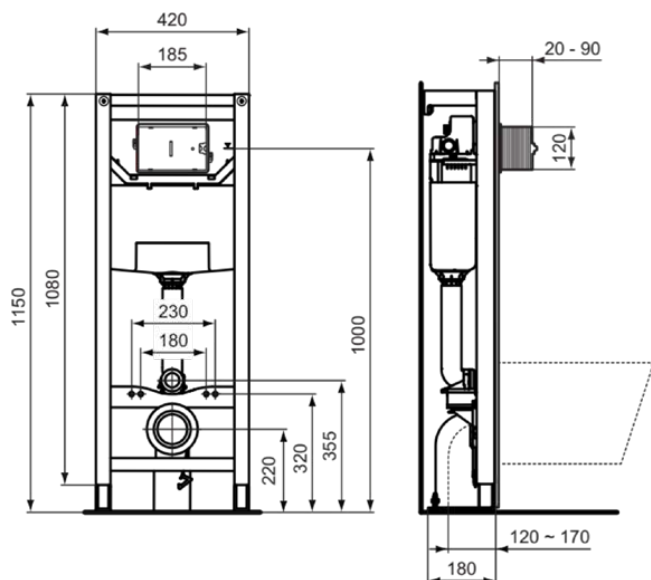

PROSYS | WC MontageRahmen 420x180x1150 mm in neutral | Belastbar bis 400kg

### Allgemeine Informationen

Produktart	WC MontageRahmen
Marke	Ideal Standard
Kollektion	PROSYS
Farbcode	67
Farbbeschreibung	Neutral
Oberflächenveredelung	Matt
Maximale Höhe (mm)	1150
Maximale Breite (mm)	420
Ausladung (mm)	180
Befestigungsart	Befestigungsschrauben
EAN Code	3391500580879
Nettogewicht (kg)	15.65