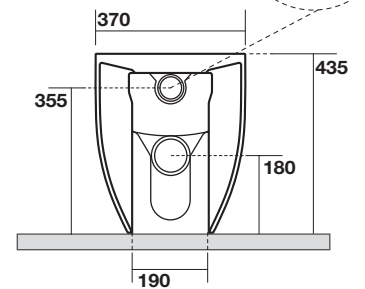

# KERASAN

**IPERCERAMICA**  
PAVIMENTI • RIVESTIMENTI • ARREDO BAGNO

Flo vaso NORIM cm 53  
Flo btw NORIM wc pan cm 53

Peso 26,00 kg  
weight 26,00 kg

Scarico acqua 4,5lt / 3lt  
Drain 4,5lt / 3lt

130 mm con curva  
art. 900102

max 110 // min.60  
con curva art. 900104

max 200 // min.160  
con curva art. 7619

tubo di raccordo  
a parete art. 7539