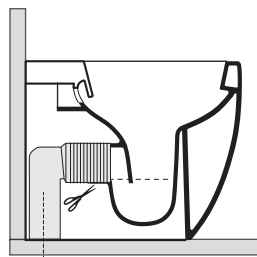

# KERASAN

**IPERCERAMICA**  
PAVIMENTI • RIVESTIMENTI • ARREDO BAGNO

Flo vaso NORIM cm 53  
Flo btw NORIM wc pan cm 53

Peso 26,00 kg  
weight 26,00 kg

Scarico acqua 4,5lt / 3lt  
Drain 4,5lt / 3lt

130 mm con curva  
art. 900102

max 110 // min.60  
con curva art. 900104

max 200 // min.160  
con curva art. 7619

tubo di raccordo  
a parete art. 7539