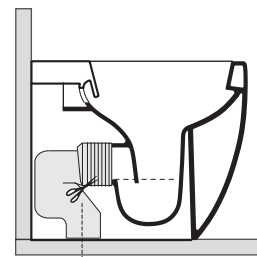

# KERASAN

**IPERCERAMICA**  
PAVIMENTI • RIVESTIMENTI • ARREDO BAGNO

Flo vaso NORIM cm 53  
Flo btw NORIM wc pan cm 53

Peso 26,00 kg  
weight 26,00 kg

Scarico acqua 4,5lt / 3lt  
Drain 4,5lt / 3lt

130 mm con curva  
art. 900102

max 110 // min.60  
con curva art. 900104

max 200 // min.160  
con curva art. 7619

tubo di raccordo  
a parete art. 7539