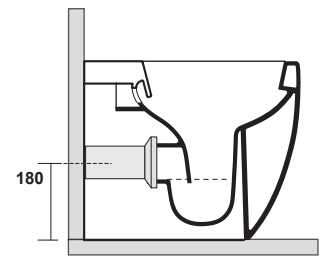

# KERASAN

**IPERCERAMICA**  
PAVIMENTI • RIVESTIMENTI • ARREDO BAGNO

Flo vaso NORIM cm 53  
Flo btw NORIM wc pan cm 53

Peso 26,00 kg  
weight 26,00 kg

Scarico acqua 4,5lt / 3lt  
Drain 4,5lt / 3lt

130 mm con curva  
art. 900102

max 110 // min.60  
con curva art. 900104

max 200 // min.160  
con curva art. 7619

tubo di raccordo  
a parete art. 7539