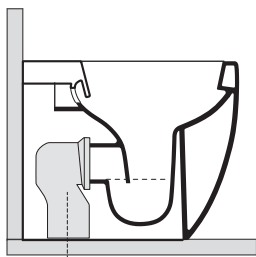

# KERASAN

**IPERCERAMICA**  
PAVIMENTI • RIVESTIMENTI • ARREDO BAGNO

Flo vaso NORIM cm 53  
Flo btw NORIM wc pan cm 53

Peso 26,00 kg  
weight 26,00 kg

Scarico acqua 4,5lt / 3lt  
Drain 4,5lt / 3lt

130 mm con curva  
art. 900102

max 110 // min.60  
con curva art. 900104

max 200 // min.160  
con curva art. 7619

tubo di raccordo  
a parete art. 7539