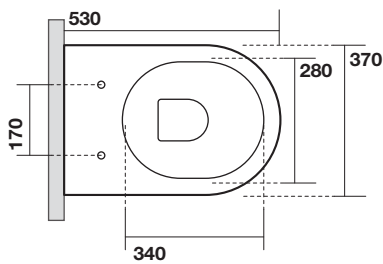

# KERASAN

**IPERCERAMICA**  
PAVIMENTI • RIVESTIMENTI • ARREDO BAGNO

Flo vaso NORIM cm 53  
Flo btw NORIM wc pan cm 53

Peso 26,00 kg  
weight 26,00 kg

Scarico acqua 4,5lt / 3lt  
Drain 4,5lt / 3lt

130 mm con curva  
art. 900102

max 110 // min.60  
con curva art. 900104

max 200 // min.160  
con curva art. 7619

tubo di raccordo  
a parete art. 7539