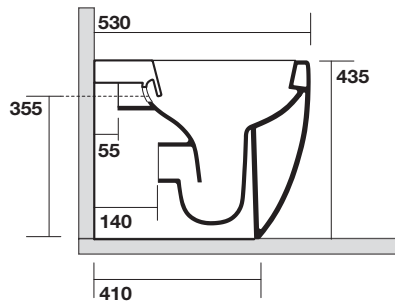

# KERASAN

**IPERCERAMICA**  
PAVIMENTI • RIVESTIMENTI • ARREDO BAGNO

Flo vaso NORIM cm 53  
Flo btw NORIM wc pan cm 53

Peso 26,00 kg  
weight 26,00 kg

Scarico acqua 4,5lt / 3lt  
Drain 4,5lt / 3lt

130 mm con curva  
art. 900102

max 110 // min.60  
con curva art. 900104

max 200 // min.160  
con curva art. 7619

tubo di raccordo  
a parete art. 7539