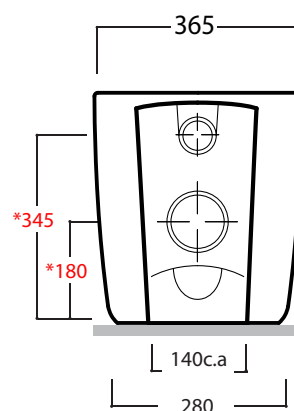

## Art. 75592 APTOS WC VORTEX 53,5 FILOMURO BIANCO

\*Quota d'installazione consigliata  
\*Advised measure for installation

Agg. 01/2024

Wc terra .Fissaggi inclusi.Peso 26 Kg  
BTW wc. Fixing included.Weight 26 Kg

### Complementi/ Complement

Art.RASCT21144 \*

Raccordo per scarico a pavimento regolabile da 70 a 100 cm 35. Peso 0,25 Kg  
Elbow pipe for floor,drain adjustable 70 to 100 cm.Weight 0,25 Kg

Art.RASP \*\*

Raccordo per scarico a parete cm 35.Peso 0,25 Kg  
Pipe for wall drain 35cm.Weight 0,25 Kg

CE EN 997