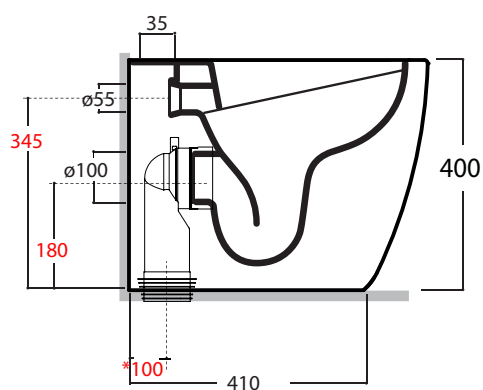

## Art. 75592 APTOS WC VORTEX 53,5 FILOMURO BIANCO

\*Quota d'installazione consigliata  
\*Advised measure for installation

Agg. 01/2024

Wc terra .Fissaggi inclusi.Peso 26 Kg  
BTW wc. Fixing included.Weight 26 Kg

### Complementi/ Complement

Art.RASCT21144 \*

Raccordo per scarico a pavimento regolabile da 70 a 100 cm 35. Peso 0,25 Kg  
Elbow pipe for floor,drain adjustable 70 to 100 cm.Weight 0,25 Kg

Art.RASP \*\*

Raccordo per scarico a parete cm 35.Peso 0,25 Kg  
Pipe for wall drain 35cm.Weight 0,25 Kg

CE EN 997