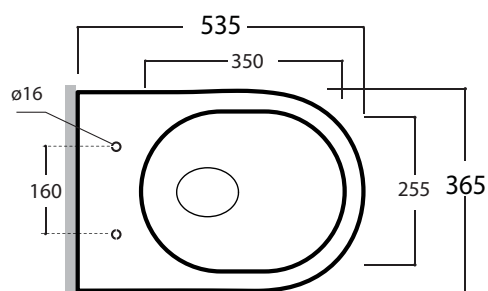

## Art. 75592 APTOS WC VORTEX 53,5 FILOMURO BIANCO

\*Quota d'installazione consigliata  
\*Advised measure for installation

Agg. 01/2024

Wc terra .Fissaggi inclusi.Peso 26 Kg  
BTW wc. Fixing included.Weight 26 Kg

### Complementi/ Complement

Art.RASCT21144 \*

Raccordo per scarico a pavimento regolabile da 70 a 100 cm 35. Peso 0,25 Kg  
Elbow pipe for floor,drain adjustable 70 to 100 cm.Weight 0,25 Kg

Art.RASP \*\*

Raccordo per scarico a parete cm 35.Peso 0,25 Kg  
Pipe for wall drain 35cm.Weight 0,25 Kg

CE EN 997