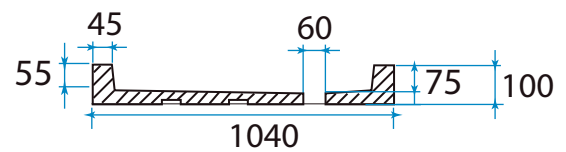

Piatto doccia 90 Angolare H10

CE EN 14527 : 2018

Coupe A-A

le dimensioni dei sanitari in ceramica possono variare leggermente.
Prima di procedere all'installazione del vassoio, si consiglia vivamente di verificare la concordanza delle dimensioni.