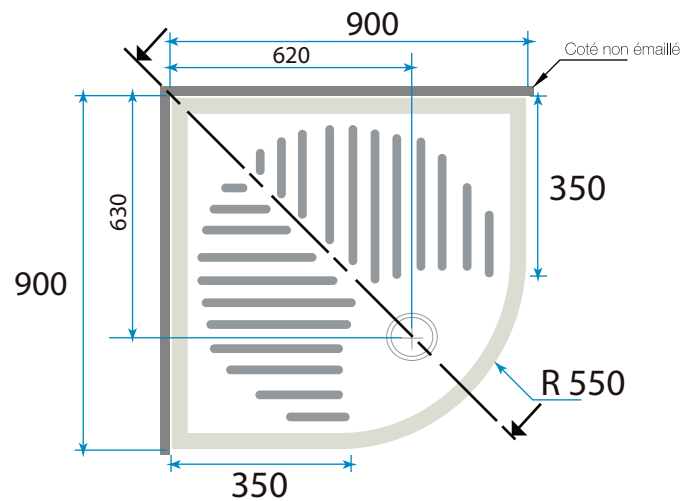

Piatto doccia 90 Angolare H10

CE EN 14527 : 2018

Coupe A-A

le dimensioni dei sanitari in ceramica possono variare leggermente.
Prima di procedere all'installazione del vassoio, si consiglia vivamente di verificare la concordanza delle dimensioni.