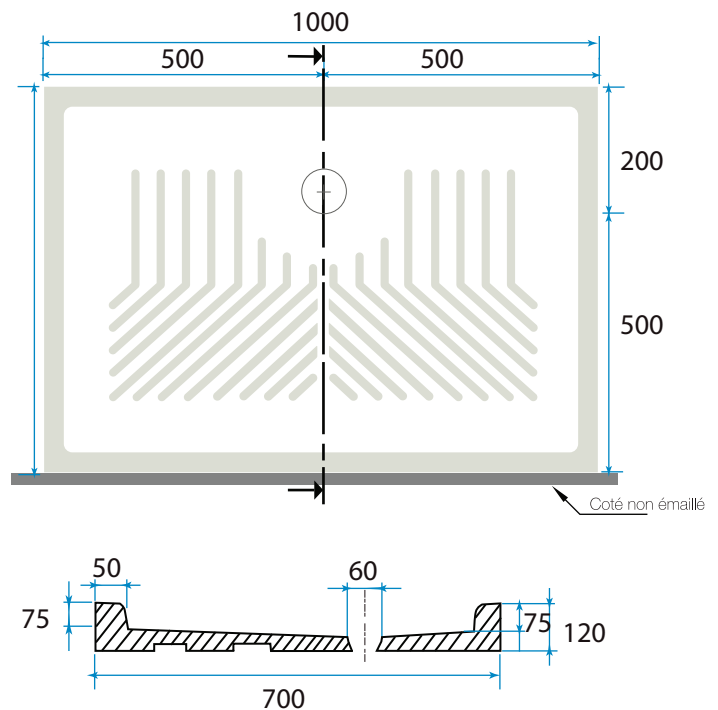

Piatto doccia 100x70 H10

CE EN 14527 : 2018

le dimensioni dei sanitari in ceramica possono variare leggermente.

Prima di procedere all'installazione del vassoio, si consiglia vivamente di verificare la concordanza delle dimensioni.