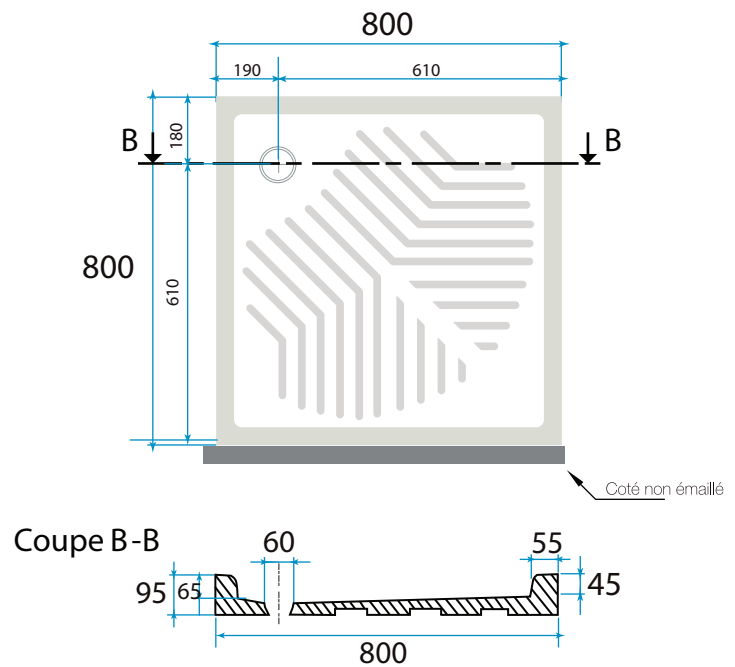

Piatto doccia quadrato 80x80 H10

CE EN 14527 : 2018

le dimensioni dei sanitari in ceramica possono variare leggermente.

Prima di procedere all'installazione del vasoio, si consiglia vivamente di verificare la concordanza delle dimensioni.