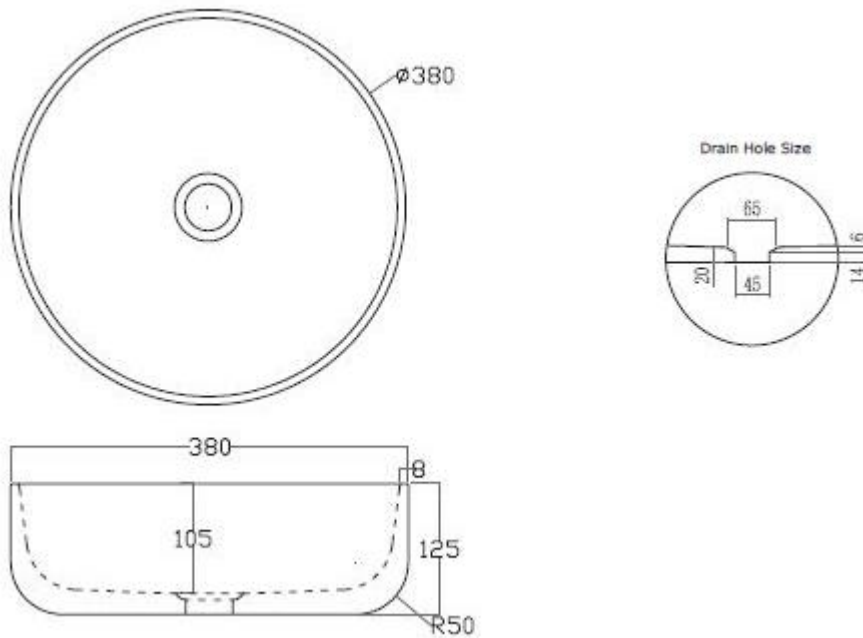

MARQUINIA

LAVABO IN MARMO NERO

70748

Misure - Sizes \varnothing 38x12,5h cm

Nero marquinia

Lavabo in marmo classico ed elegante, raffinato per un pubblico esigente alla ricerca di dettagli unici. Ricavato da un unico pezzo di marmo. Piletta con copripiletta coordinata inclusa